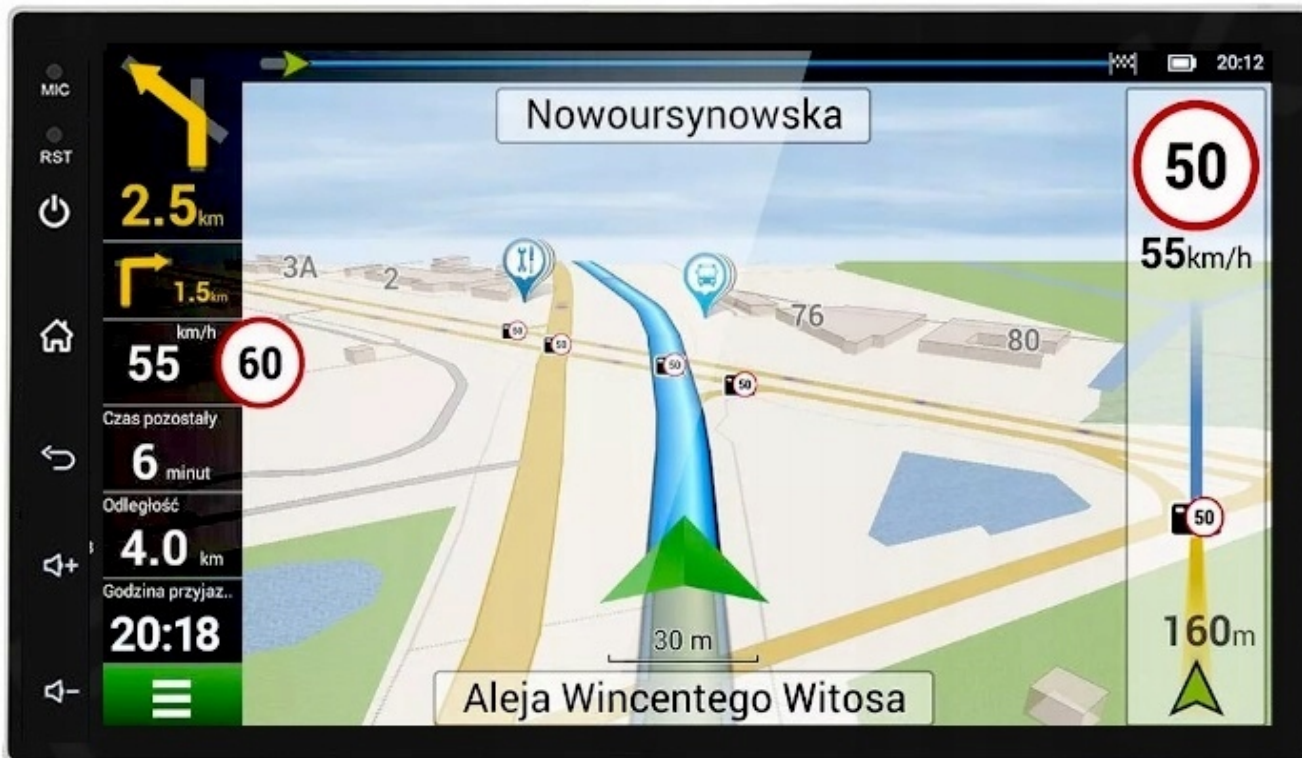

–INTERFEJS DIAGNOSTYCZNY ANDROID ELM327 OBD2

- INTERFEJS UMOŻLIWIA ŁATWĄ DIAGNOSTYKĘ TWOJEGO SAMOCHODU. DZIĘKI TEMU URZĄDZENIU, SZYBKO I SPRAWNIE SPRAWDZISZ PARAMETRY SAMOCHODU, USUNIESZ BŁĘDY, WPROWADZISZ KOREKTY ITP.

☐OPCJA DO ZAKUPIENIA NA NASZYCH AUKCJACH☐

–ANDROID AUTO

- TO APLIKACJA MOBILNA OPRACOWANA PRZEZ GOOGLE W CELU ODZWIERCIEDLENIA FUNKCJI URZĄDZENIA Z SYSTEMEM ANDROID, TAKIEGO JAK SMARTFON, NA PANELU RADIA. OBSŁUGA MAP GOOGLE, SPOTIFY, YOUTUBE

–AUTOLINK ANDROID

- PO ZAINSTALOWANIU TEJ APLIKACJI W TWOIM SMARTFONIE MOŻESZ PRZERZUCIĆ OBRAZ DO RADIA 1:1. OBSŁUGA TELEFONU Z EKRANU RADIA. MOŻESZ KORZYSTAĆ Z DOWOLNYCH APLIKACJI W RADIU MAPY GOOGLE, YANOSIK, YOUTUBE, NETFLIX ORAZ WIELU INNYCH. MOŻLIWOŚĆ PODŁĄCZENIA POPRZEZ KABEL LUB POPRZEZ WIFI BEZPRZEWODOWO

–APPLE CAR PLAY IOS

- APPLE CARPLAY TO FORMA LEPSZEJ INTEGRACJI SMARTFONA Z SAMOCHODEM. DZIĘKI POSIADANIU TEGO SYSTEMU WSZYSTKO ZDAJE SIĘ BYĆ PROSTSZE I BARDZIEJ INTUICYJNE. JEST TO STANDARD APPLE, KTÓRY UMOŻLIWIA, ABY RADIO SAMOCHODOWE LUB RADIOODTWARZACZ BYŁY WYŚWIETLACZEM I KONTROLEREM DLA URZĄDZENIA Z SYSTEMEM IOS. OPCJA JES DOSTĘPNA DLA WSZYSTKICH MODELACH IPHONE'ÓW (OD WERSJI 5 IOS 7.1)