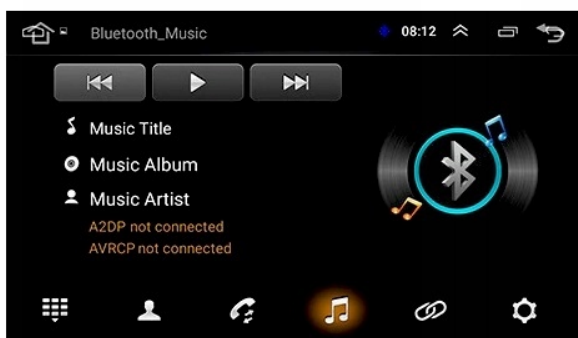

–RADIO INTERNETOWE

- PONAD 500 STACJI RADIOWYCH W TWOIM AUCIE
- NAJNOWSZE INFORMACJE, LISTA ODTWARZANYCH OTWORÓW

☐*RADIO MUSI BYĆ PODŁĄCZONE POD INTERNET☐

–DAB+

- RADIO CYFROWE DAB+
- NOWA TECHNOLOGIA ZNACZNIE POSZERZA UDOSTĘPNIANĄ OFERTĘ PROGRAMOWĄ
- ŁATWOŚĆ ODNAJDYWANIA STACJI
- WYBORÓW DOKONUJE SIĘ PO NAZWACH STACJI, A NIE TYLKO CZĘSTOTLIWOŚCIACH
- WIĘKSZY WYBÓR KANAŁÓW

–EKAN 7 CALI 2.5D

- CZUŁY NA DOTYK EKRAN WYKONANY W TECHNOLOGI 2.5D, ODPORNY NA ZARYSOWANIA ORAZ WYSOKĄ TEMPERATURĘ.
- SZYBKOŚĆ REAKCJI NA DOTYK ORAZ TRWAŁE WYKONANIE ZAPEWNIĄJĄ STABILNĄ PRACĘ EKRANU

–ODTWARZACZ FILMÓW

- ROZBUDOWANY ODTWARZACZ FILMÓW Z OBSŁUGĄ W JAKOŚCI FULL HD
- ROZDZIELCZOŚĆ EKRANU 1024X600 HD
- OBSŁUGA YOUTUBE, FILMÓW MP4, MP5, AVI
- DYNAMICZNY KONTRAST

- GŁĘBIA KOLORU

Bluetooth

→BLUETOOTH 5.0+

- ROZMOWY TELEFONICZNE,
- KSIĄŻA KONTAKTÓW,
- KLAWIATURA NUMERYCZNA,
- ODBIERANIE-WYKONYWANIE POŁĄCZEŃ Z PANELU RADIA.
- ODTWARZANIE MUZYKI YOUTUBE SPOTIFY