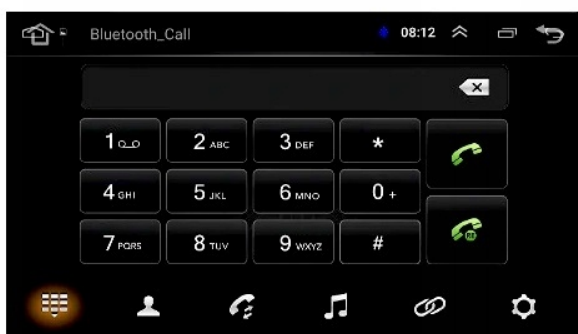

–RADIO INTERNETOWE

- PONAD 500 STACJI RADIOWYCH W TWOIM AUCIE
- NAJNOWSZE INFORMACJE, LISTA ODTWARZANYCH OTWORÓW

☐*RADIO MUSI BYĆ PODŁĄCZONE POD INTERNET☐

–DAB+

- RADIO CYFROWE DAB+
- NOWA TECHNOLOGIA ZNACZNIE POSZERZA UDOSTĘPNIANĄ OFERTĘ PROGRAMOWĄ
- ŁATWOŚĆ ODNAJDYWANIA STACJI
- WYBORÓW DOKONUJE SIĘ PO NAZWACH STACJI, A NIE TYLKO CZĘSTOTLIWOŚCIACH
- WIĘKSZY WYBÓR KANAŁÓW

–EKAN 7 CALI 2.5D

- CZUŁY NA DOTYK EKRAN WYKONANY W TECHNOLOGI 2.5D, ODPORNY NA ZARYSOWANIA ORAZ WYSOKĄ TEMPERATURĘ.
- SZYBKOŚĆ REAKCJI NA DOTYK ORAZ TRWAŁE WYKONANIE ZAPEWNIĄJĄ STABILNĄ PRACĘ EKRANU

–ODTWARZACZ FILMÓW

- ROZBUDOWANY ODTWARZACZ FILMÓW Z OBSŁUGĄ W JAKOŚCI FULL HD
- ROZDZIELCZOŚĆ EKRANU 1024X600 HD
- OBSŁUGA YOUTUBE, FILMÓW MP4, MP5, AVI
- DYNAMICZNY KONTRAST

- GŁĘBIA KOLORU

Bluetooth

→BLUETOOTH 5.0+

- ROZMOWY TELEFONICZNE,
- KSIĄŻA KONTAKTÓW,
- KLAWIATURA NUMERYCZNA,
- ODBIERANIE-WYKONYWANIE POŁĄCZEŃ Z PANELU RADIA.
- ODTWARZANIE MUZYKI YOUTUBE SPOTIFY