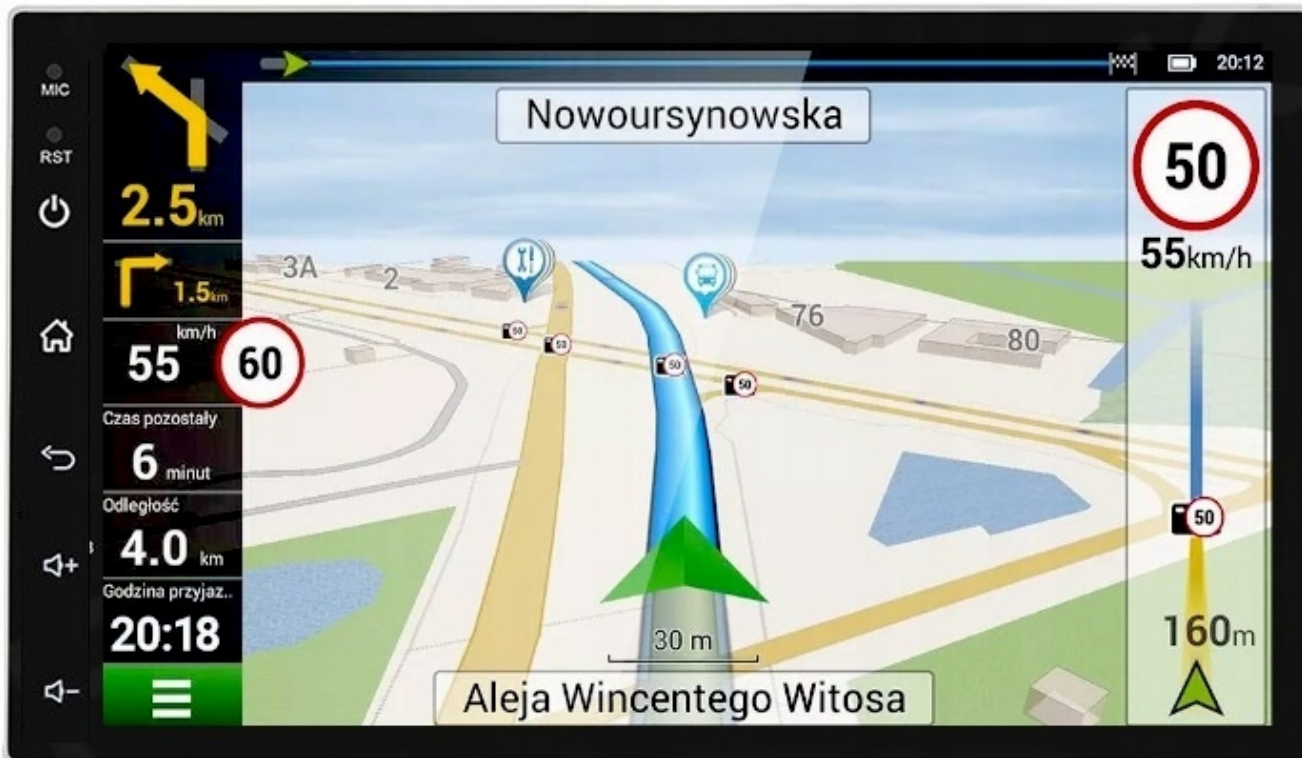

–INTERFEJS DIAGNOSTYCZNY ANDROID ELM327 OBD2

- INTERFEJS UMOŻLIWIĄ ŁATWĄ DIAGNOSTYKĘ TWOJEGO SAMOCHODU. DZIĘKI TEMU URZĄDZENIU, SZYBKO I SPRAWNIE SPRAWDZISZ PARAMETRY SAMOCHODU, USUNIESZ BŁĘDY, WPROWADZISZ KOREKTY ITP.

☐OPCJA DO ZAKUPIENIA NA NASZYCH AUKCJACH☐

–ANDROID AUTO

- TO APLIKACJA MOBILNA OPRACOWANA PRZEZ GOOGLE W CELU ODZWIERCIEDLENIA FUNKCJI URZĄDZENIA Z SYSTEMEM ANDROID, TAKIEGO JAK SMARTFON, NA PANELU RADIA. OBSŁUGA MAP GOOGLE, SPOTIFY, YOUTUBE

–AUTOLINK ANDROID

- PO ZAINSTALOWANIU TEJ APLIKACJI W TWOIM SMARTFONIE MOŻESZ PRZERZUCIĆ OBRAZ DO RADIA 1:1. OBSŁUGA TELEFONU Z EKRANU RADIA. MOŻESZ KORZYSTAĆ Z DOWOLNYCH APLIKACJI W RADIU MAPY GOOGLE, YANOSIK, YOUTUBE, NETFLIX ORAZ WIELU INNYCH. MOŻLIWOŚĆ PODŁĄCZENIA POPRZEZ KABEL LUB POPRZEZ WIFI BEZPRZEWODOWO

–APPLE CAR PLAY IOS

- APPLE CARPLAY TO FORMA LEPSZEJ INTEGRACJI SMARTFONA Z SAMOCHODEM. DZIĘKI POSIADANIU TEGO SYSTEMU WSZYSTKO ZDAJE SIĘ BYĆ PROSTSZE I BARDZIEJ INTUICYJNE. JEST TO STANDARD APPLE, KTÓRY UMOŻLIWIA, ABY RADIO SAMOCHODOWE LUB RADIOODTWARZACZ BYŁY WYŚWIETLACZEM I KONTROLEREM DLA URZĄDZENIA Z SYSTEMEM IOS. OPCJA JES DOSTĘPNA DLA WSZYSTKICH MODELACH IPHONE'ÓW (OD WERSJI 5 IOS 7.1)