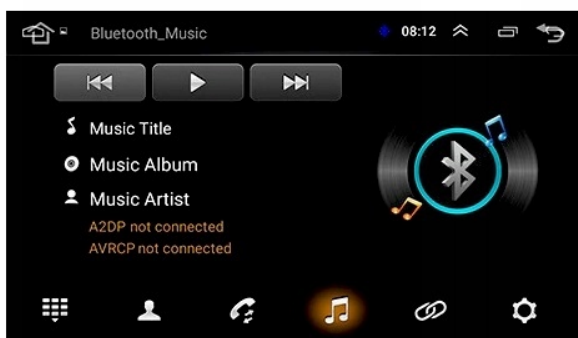

–RADIO INTERNETOWE

- PONAD 500 STACJI RADIOWYCH W TWOIM AUCIE
- NAJNOWSZE INFORMACJE, LISTA ODTWARZANYCH OTWORÓW

☐*RADIO MUSI BYĆ PODŁĄCZONE POD INTERNET☐

–DAB+

- RADIO CYFROWE DAB+
- NOWA TECHNOLOGIA ZNACZNIE POSZERZA UDOSTĘPNIANĄ OFERTĘ PROGRAMOWĄ
- ŁATWOŚĆ ODNAJDYWANIA STACJI
- WYBORÓW DOKONUJE SIĘ PO NAZWACH STACJI, A NIE TYLKO CZĘSTOTLIWOŚCIACH
- WIĘKSZY WYBÓR KANAŁÓW

- ROZBUDOWANY ODTWARZACZ FILMÓW Z OBSŁUGĄ W JAKOŚCI FULL HD
- ROZDZIELCZOŚĆ EKRANU 1024X600 HD
- OBSŁUGA YOUTUBE, FILMÓW MP4, MP5, AVI
- DYNAMICZNY KONTRAST

- GŁĘBIA KOLORU

Bluetooth

→BLUETOOTH 5.0+

- ROZMOWY TELEFONICZNE,
- KSIĄŻA KONTAKTÓW,
- KLAWIATURA NUMERYCZNA,
- ODBIERANIE-WYKONYWANIE POŁĄCZEŃ Z PANELU RADIA.
- ODTWARZANIE MUZYKI YOUTUBE SPOTIFY