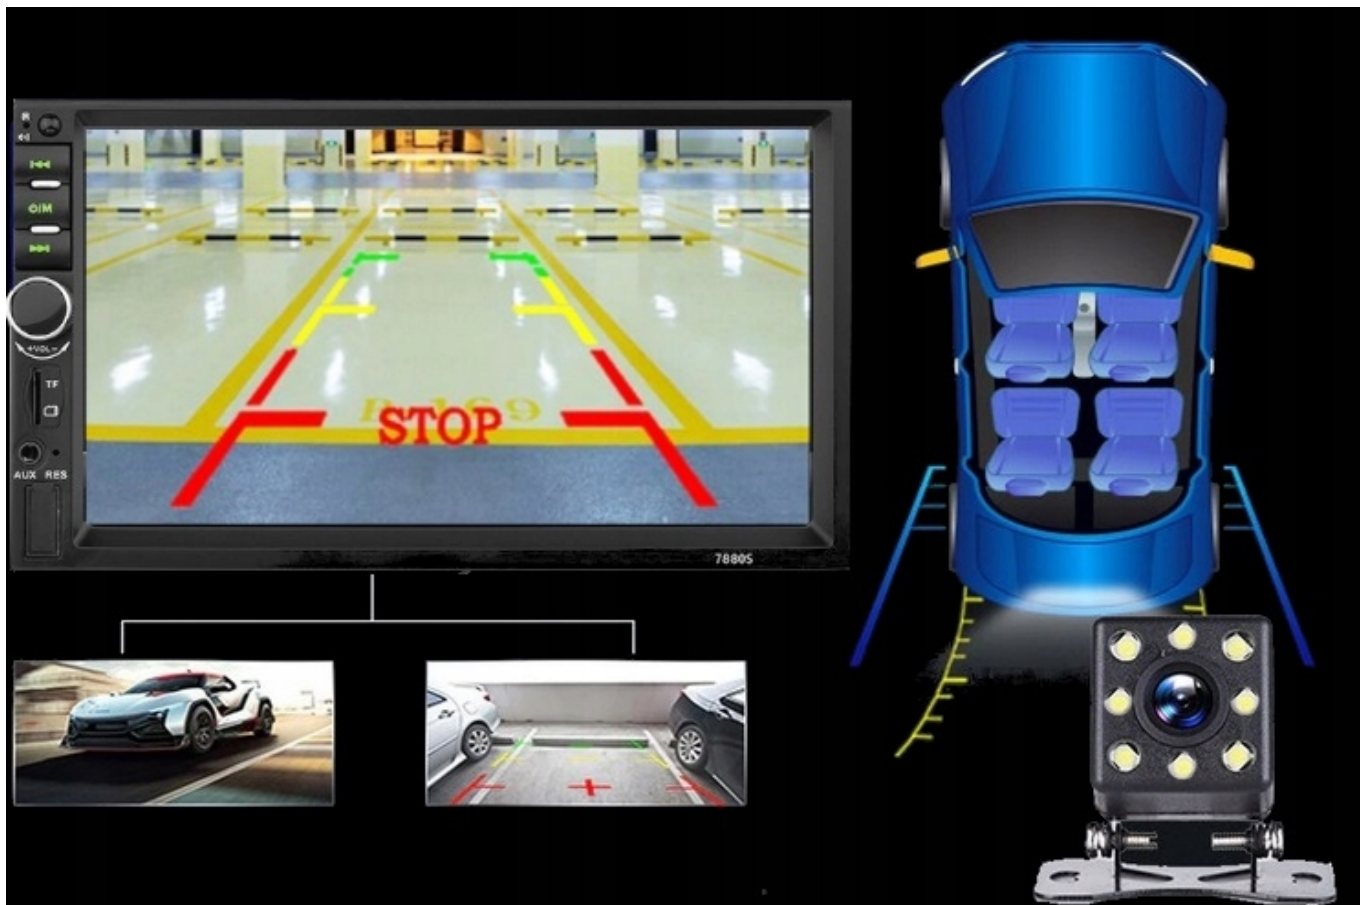

KOLOROWE PODŚWIETLENIE

SIEDEM KOLORÓW PODŚWIETLENIA PRZYCISKÓW NA PRZEDNIM PANELU