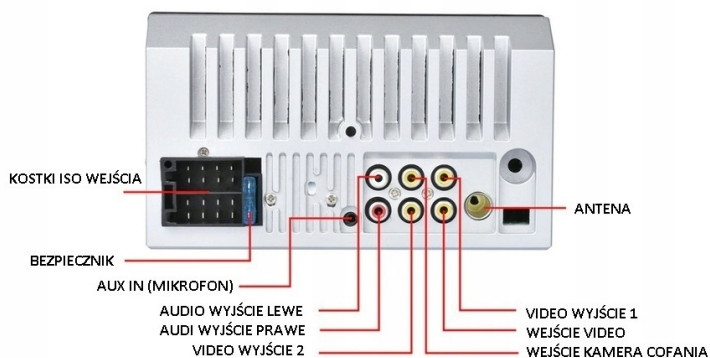

KAMERA COFANIA

AUTOMATYCZNE URUCHOMIENIE KAMERY COFANIA PO WRZUCENIU BIEGU WSTECZNEGO. LINIE POMOCNICZE UŁATWIAJĄCE PARKOWANIE. FUNKCJA NIGHT VISION ZAPEWNIĄ DOBRĄ WIDOCZNOŚĆ W NOCY.