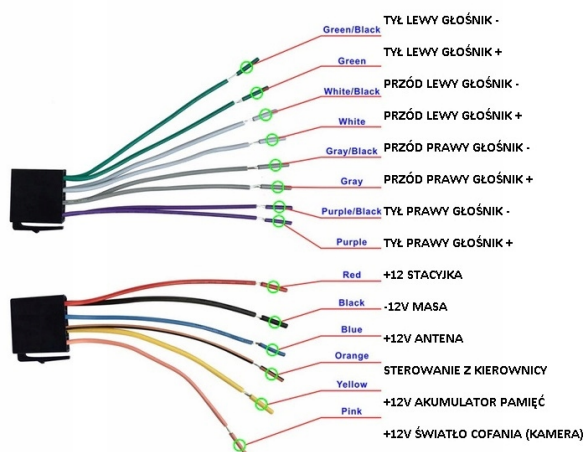

KAMERA COFANIA

AUTOMATYCZNE URUCHOMIENIE KAMERY COFANIA PO WRZUCENIU BIEGU WSTECZNEGO. LINIE POMOCNICZE UŁATWIAJĄCE PARKOWANIE. FUNKCJA NIGHT VISION ZAPEWNIĄ DOBRĄ WIDOCZNOŚĆ W NOCY.