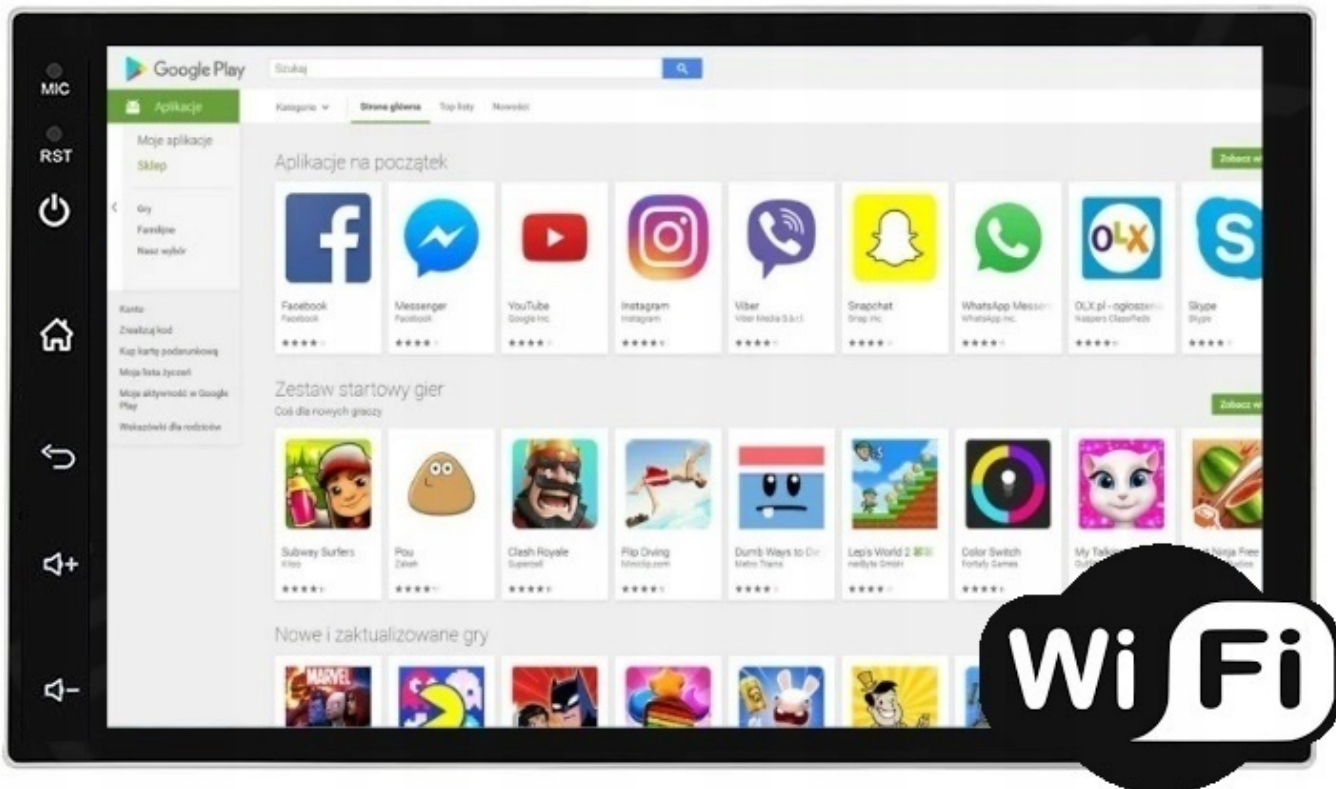

→NAWIGACJA:

- WGRANE MAPY GOOGLE
- ANTENA GPS W ZESTAWIE DO NAWIGACJI OFFLINE

→MOŻLIWOŚĆ KORZYSTANIA Z TAKICH NAWIGACJI JAK:

- MAPY GOOGLE
- YANOSIK
- AUTOMAPA
- HERE
- iGO
- SYGIC

DARMOWE NAWIGACJE DO POBRANIA ZE SKLEP PLAY