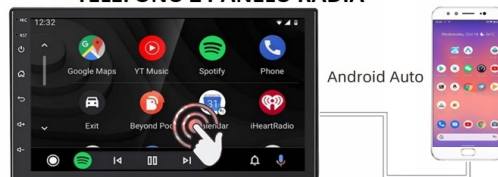

–EKAN 7 CALI 2.5D

- CZUŁY NA DOTYK EKRAN WYKONANY W TECHNOLOGI 2.5D, ODPORNY NA ZARYSOWANIA ORAZ WYSOKĄ TEMPERATURĘ. SZYBKOŚĆ REAKCJI NA DOTYK ORAZ TRWAŁE WYKONANIE ZAPEWNIĄ STABILNĄ PRACĘ EKRANU

iPhone 3. IOS MIRROR PRZESYŁANIE OBRAZU Z IPHONA ZA POMOCĄ KABLA (BEZ OBSŁUGI Z PANELU RADIA)

iPhone 1. CAR PLAY OBSŁUGA EKRANU Z PANELU RADIA STEROWANIE TELEFONEM Z PANELU RADIA

Android 4. AUTO LINK PRZESYŁANIE OBRAZU 1:1 Z TELEFONU (ZAINSTALUJ APLIKACJE W TELEFONIE)

Android 2. ANDROID AUTO OBSŁUGA TELEFONU Z PANELU RADIA