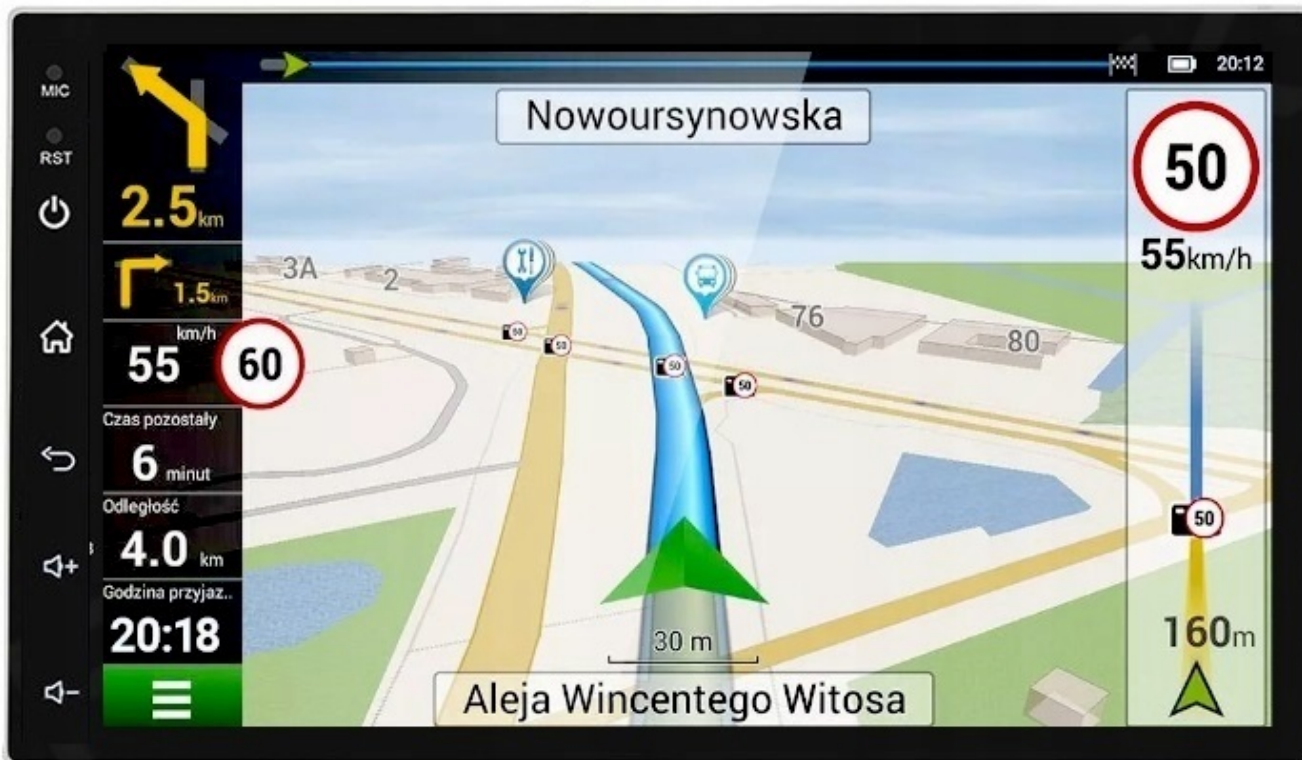

→APPLE CAR PLAY IOS:

- APPLE CARPLAY TO FORMA LEPSZEJ INTEGRACJI SMARTFONA Z SAMOCHODEM. DZIĘKI POSIADANIU TEGO SYSTEMU WSZYSTKO ZDAJE SIĘ BYĆ PROSZSZE I BARDZIEJ INTUICYJNE. JEST TO STANDARD APPLE, KTÓRY UMOŻLIWIA, ABY RADIO SAMOCHODOWE LUB RADIOODTWARZACZ BYŁY WYŚWIETLACZEM I KONTROLEREM DLA URZĄDZENIA Z SYSTEMEM IOS. OPCJA JES DOSTĘPNA DLA WSZYSTKICH MODELACH IPHONE'ÓW (OD WERSJI 5 IOS 7.1)

→DAB+

- RADIO CYFROWE DAB+ NOWA CYFROWA TECHNOLOGIA
- ŁATWOŚĆ ODNAJDYWANIA STACJI
- WYBORÓW DOKONUJE SIĘ PO NAZWACH STACJI, A NIE TYLKO CZĘSTOTLIWOŚCIACH
- WIĘKSZY WYBÓR KANAŁÓW
- NOWA TECHNOLOGIA ZNACZNIE POSZERZA UDOSTĘPNIANĄ OFERTĘ PROGRAMOWĄ
- ŁATWA OBSŁUGA NAWIGACJA OGRANICZA SIĘ DO JEDNEGO PRZYCISKU
- CZYSTY, BEZSZUMOWY DŹWIĘK, NIE ULEGA ZNIEKUSZTAŁCENIOM I ZAKŁÓCENIOM, TAKŻE W RUCHU
- PLANOWANIE ODSŁUCHU
- POZWALA NA ZAPROGRAMOWANIE ODSŁUCHU LUB NAGRANIA AUDYCJI NAWET TYDZIEŃ PRZED ICH EMISJĄ
- POZWALA NA PRZESYŁANIE TEKSTÓW, OBRAZKÓW, POKAZÓW SLAJDÓW

→NAWIGACJA:

- WGRANE MAPY GOOGLE
- ANTENA GPS W ZESTAWIE DO NAWIGACJI OFFLINE

→MOŻLIWOŚĆ KORZYSTANIA Z TAKICH NAWIGACJI JAK:

- MAPY GOOGLE
- YANOSIK
- AUTOMAPA
- HERE
- iGO
- SYGIC

DARMOWE NAWIGACJE DO POBRANIA ZE SKLEP PLAY