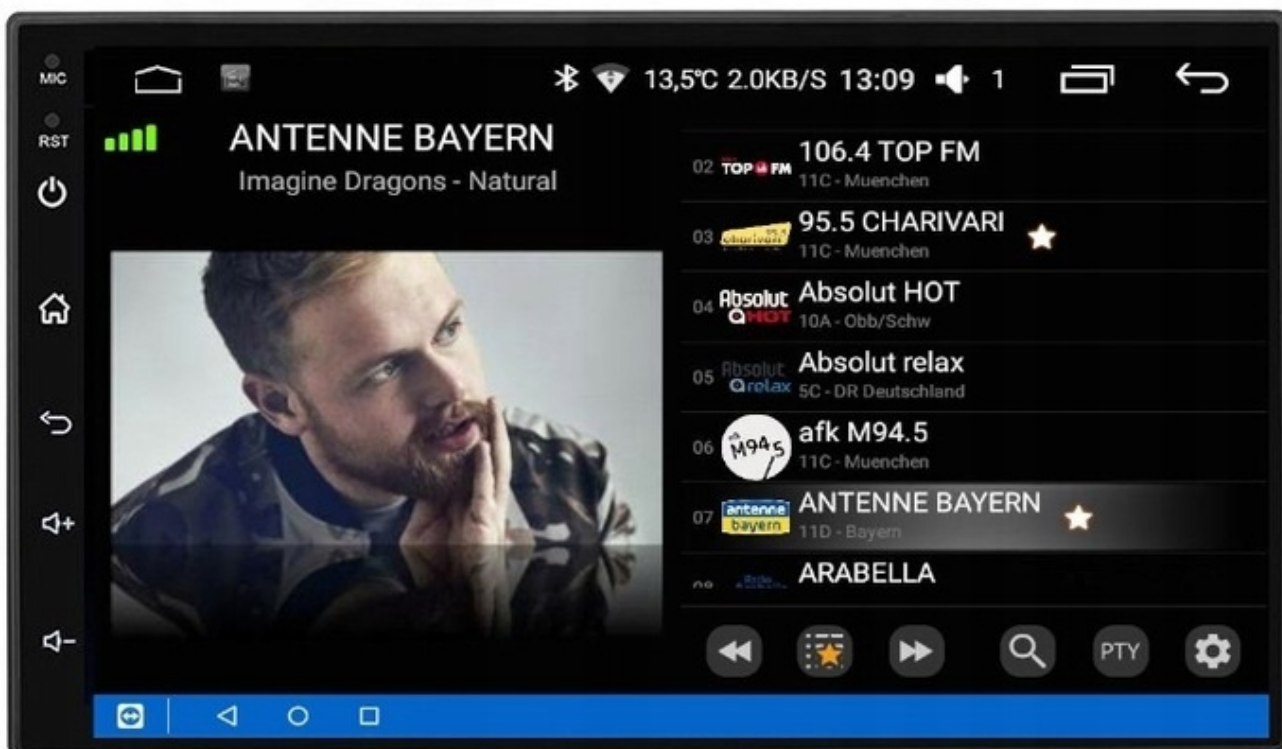

iPhone 1. CAR PLAY OBSŁUGA EKRANU Z PANELU RADIA STEROWANIE TELEFONEM Z PANELU RADIA

Android 4. AUTO LINK PRZESYŁANIE OBRAZU 1:1 Z TELEFONU (ZAINSTALUJ APLIKACJE W TELEFONIE)

Android 2. ANDROID AUTO OBSŁUGA TELEFONU Z PANELU RADIA

OBSŁUGA TELEFONU Z POZYCJI RADIA

→ANDROID AUTO:

- TO APLIKACJA MOBILNA OPRACOWANA PRZEZ GOOGLE W CELU ODZWIERCIEDLENIA FUNKCJI URZĄDZENIA Z SYSTEMEM ANDROID, TAKIEGO JAK SMARTFON, NA PANELU RADIA. OBSŁUGA MAP GOOGLE, SPOTIFY, YOUTUBE

→AUTOLINK ANDROID:

- PO ZAINSTALOWANIU TEJ APLIKACJI W TWOIM SMARTFONIE MOŻESZ PRZERZUCIĆ OBRAZ DO RADIA 1:1. OBSŁUGA TELEFONU Z EKRANU RADIA. MOŻESZ KORZYSTAĆ Z DOWOLNYCH APLIKACJI W RADIU MAPY GOOGLE, YANOSIK, YOUTUBE, NETFLIX ORAZ WIELU INNYCH. MOŻLIWOŚĆ PODŁĄCZENIA POPRZEZ KABEL LUB POPRZEZ WIFI BEZPRZEWODOWO

→APPLE CAR PLAY IOS:

- APPLE CARPLAY TO FORMA LEPSZEJ INTEGRACJI SMARTFONA Z SAMOCHODEM. DZIĘKI POSIADANIU TEGO SYSTEMU WSZYSTKO ZDAJE SIĘ BYĆ PROSZSZE I BARDZIEJ INTUICYJNE. JEST TO STANDARD APPLE, KTÓRY UMOŻLIWIA, ABY RADIO SAMOCHODOWE LUB RADIOODTWARZACZ BYŁY WYŚWIETLACZEM I KONTROLEREM DLA URZĄDZENIA Z SYSTEMEM IOS. OPCJA JES DOSTĘPNA DLA WSZYSTKICH MODELACH IPHONE'ÓW (OD WERSJI 5 IOS 7.1)