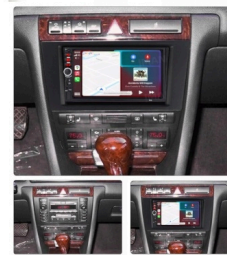

## RADIO 2 DIN AUDI A6 C5 ANDROID GPS RDS WIFI USB BT 4GB 64GB MODEM SIM

Cena	<b>1 199,99 zł</b>
Numer katalogowy	<b>397/114/182</b>
Kod producenta	<b>A400</b>
Kod EAN	<b>5905842621558</b>
EAN (GTIN)	<b>5905842621558</b>

### Opis produktu

AUDI A6 C5 1997-2004

→RADIO NAWIGACJA SAMOCHODOWA PRZEZNACZONA DO

#### □AUDI A6 C5 1997-2004

- POLSKA WERSJA JĘZYKOWA SYSTEMU **ANDROID 13**
- RADIO **FM/RDS**
- WYŚWIETLACZ DOTYKOWY **7 CALI**
- ROZDZIELCZOŚĆ EKRANU: **IPS 1024X600**
- **BLUETOOTH 5.0+**
- PORT **2XUSB**,
- MOC **4X50W DSP**
- OBSŁUGA **CANBUS**
- NAWIGACJA **POLSKI - EUROPY** WGRANA W RADIU
- FUNKCJA **KAMERY COFANIA**
- MOŻLIWOŚĆ USTAWIENIA WŁASNEJ TAPETY, MOTYWU
- PODŚWIETLENIE GUZIKÓW **BIAŁE**
- OBSŁUGA **DAB+** (WYMAGANY TUNER)
- OBSŁUGA **OBD2** (WYMAGANY TUNER)
- RAM **4GB** ROM **64GB**
- PROCESOR **8 RDZENIOWY OCTACORE ARM CORTEX-A55 1,2GHz-1,6GHz**
- ODTWARZACZ **FULL HD**
- **STEROWANIE Z KIEROWNICY**
- FUNKCJA REJESTRATORA JAZDY **DVR ANDROID** (DOKUP REJESTRATOR)
- WBUDOWANE **WIFI, MODEM NA KARTĘ SIM**
- STEROWANIE **GŁOSEM - ASYSTENT GOOGLE**