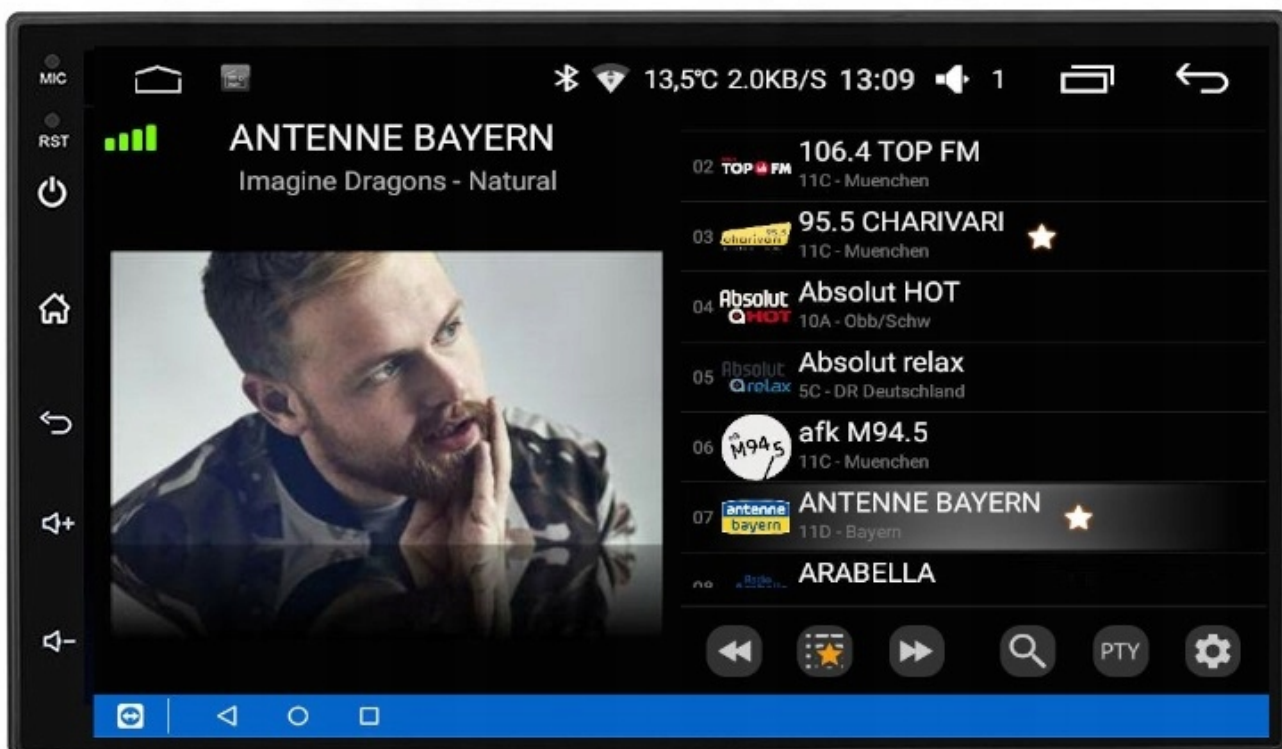

#### **-POLSKIE MENU**

- SYSTEM ANDROID W POLSKIEJ WERSJI JĘZYKOWEJ DO WYBORU RÓWNIEŻ INNE JĘZYKI
- POLSKI SERWIS
- POLSKA INSTRUKCJA OBSŁUGI
- TOWAR W POLSKIM MAGAZYNIE

#### –BLUETOOTH 5.0+

- ROZMOWY TELEFONICZNE,
- KSIĄŻA KONTAKTÓW,
- KLAWIATURA NUMERYCZNA,
- ODBIERANIE-WYKONYWANIE POŁĄCZEŃ Z PANELU RADIA.
- ODTWARZANIE MUZYKI YOUTUBE SPOTIFY

□MOŻLIWOŚĆ PODPIĘCIA MIKROFONU ZEWNĘTRZNEGO□