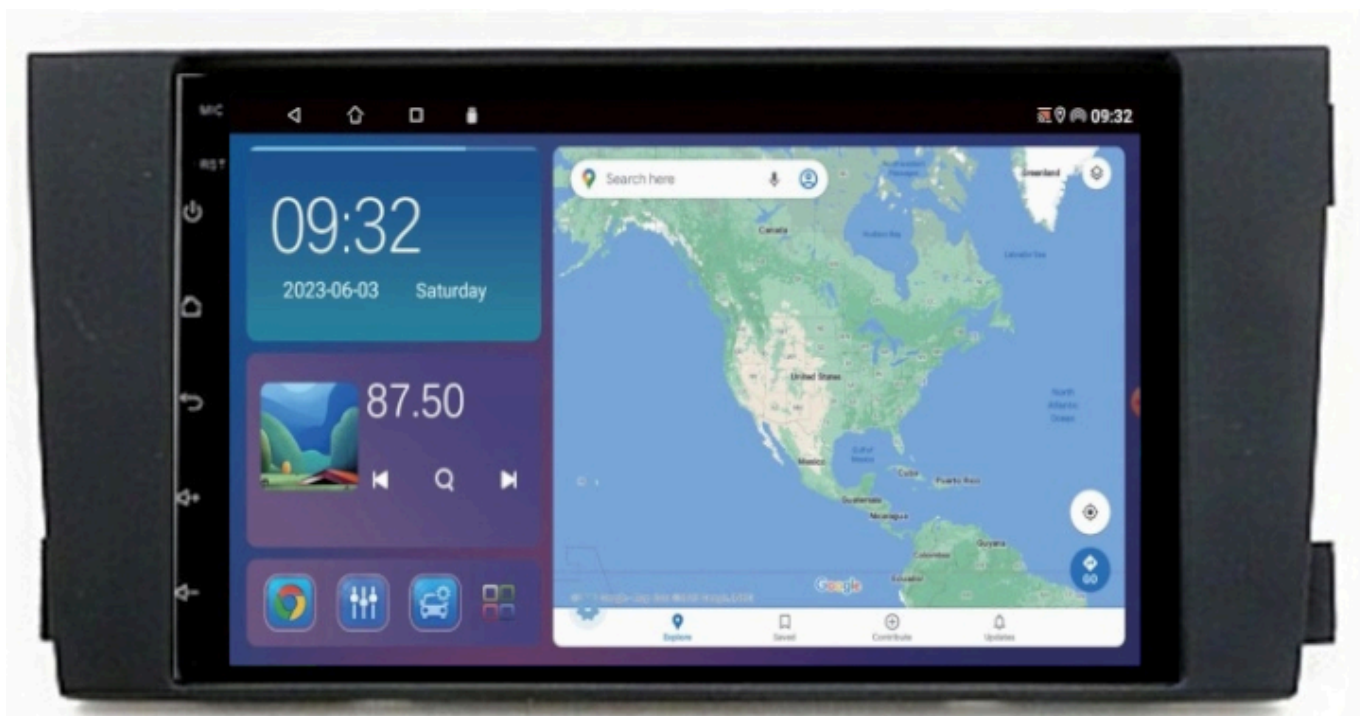

–STEROWANIE Z KIEROWNICY

- RADIO NIE OBSŁUGUJE FABRYCZNEGO STEROWANIA Z KIEROWNICY