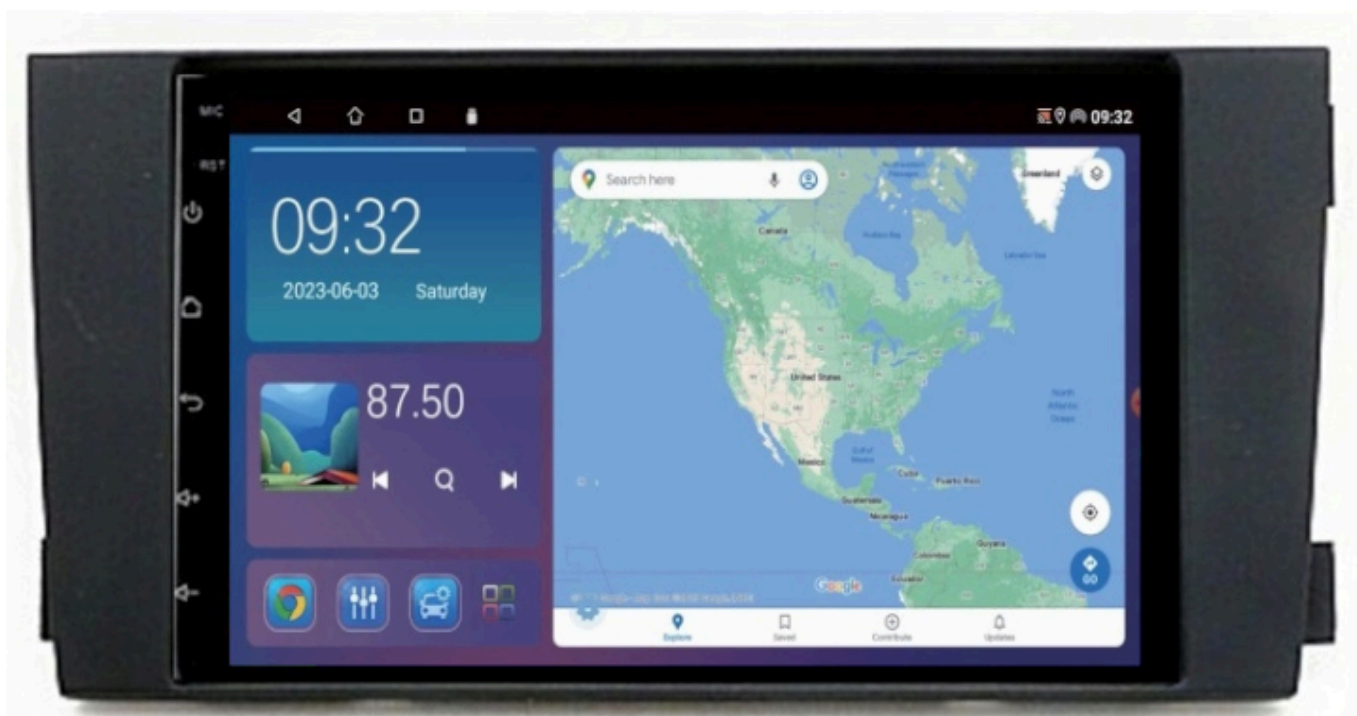

Cena	524,99 zł
Numer katalogowy	397/380/182
Kod producenta	9001 Q8
Kod EAN	5904316119577
EAN (GTIN)	5904316119577

Opis produktu

AUDI A6 C5 1997-2004

→RADIO NAWIGACJA SAMOCHODOWA PRZEZNACZONA DO

→AUDI A6 C5 1997-2004

□NOWA WERSJA MODELU Q8 Z DODATKOWYM CHŁODZENIEM□

- POLSKA WERSJA JĘZYKOWA SYSTEMU **ANDROID 12**
- RADIO **FM Z FUNKCJĄ RDS**
- WYŚWIETLACZ DOTYKOWY **7 CALI**
- ROZDZIELCZOŚĆ EKRANU: **IPS 1024X600 HD**
- POŁĄCZENIE **BLUETOOTH 4.1**- ODTWARZANIE MUZYKI Z YOUTUBE, SPOTIFY
- PORT **2XUSB** NA KABLU
- MOC **4X50W**
- NAWIGACJA **POLSKI - EUROPY**
- FUNKCJA **KAMERY COFANIA**
- MOŻLIWOŚĆ USTAWIENIA **WŁASNEJ TAPETY/MOTYWU**
- PODŚWIETLENIE GUZIKÓW **BIAŁE**
- OBSŁUGA **DAB+** (**POTRZEBNY TUNER**)
- OBSŁUGA **OB2** (**POTRZEBNY INTERFEJS**)
- RAM **2GB** ROM **64GB**
- PROCESOR **4 RDZENIOWY QUADCORE CORTEX A133 4X 1.46GHz**
- ODTWARZACZ **FULL HD 4K**
- **STEROWANIE Z KIEROWNICY** (POTRZEBNY ADAPTER POD DANY MODEL AUTA)
- FUNKCJA REJESTRATORA JAZDY **DVR ANDROID**
- WBUDOWANE **WIFI 2,4GHz**
- MIRROR LINK ANDROID - iOS
- STEROWANIE **GŁOSEM - ASYSTENT GOOGLE**
- **ANDROID AUTO PRZEWODOWE-BEZPRZEWODOWE**
- **CARPLAY BEZPRZEWODOWE/PRZEWODOWE**

-SYSTEM ANDROID 12

- RADIO PRACUJE NA SYSTEMIE ANDROID DZIĘKI CZEMU DAJE WIELE MOŻLIWOŚCI, INSTALOWANIE APLIKACJI, GIER, NAWIGACJI.
- WSZYSTKIE APLIKACJE DOSTĘPNE W SKLEPIE PLAY

-SPECYFIKACJA:

- PROCESOR: **QUAD CORE 4X 1,46GHz**
- RAM: **2GB PAMIĘĆ OPERACYJNA**
- ROM: **64GB PAMIĘĆ WEWNĘTRZNA**
- EKRAŃ: **7 CALI IPS 1024X600**
- MOC: **4X50W DSP**
- WZMACNIACZ: **TOSHIBA TCB503HQ**
- RADIO CHIP: **SI4755**
- **OBŚŁUGA KAMER AHD 1920-720P**