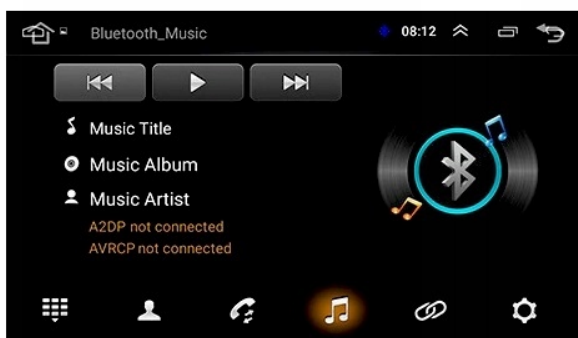

–RADIO INTERNETOWE

- PONAD 500 STACJI RADIOWYCH W TWOIM AUCIE
- NAJNOWSZE INFORMACJE, LISTA ODTWARZANYCH OTWORÓW
- *RADIO MUSI BYĆ PODŁĄCZONE POD INTERNET

–DAB+

- RADIO CYFROWE DAB+
- NOWA TECHNOLOGIA ZNACZNIE POSZERZA UDOSTĘPNIANĄ OFERTĘ PROGRAMOWĄ
- ŁATWOŚĆ ODNAJDYWANIA STACJI
- WYBORÓW DOKONUJE SIĘ PO NAZWACH STACJI, A NIE TYLKO CZĘSTOTLIWOŚCIACH
- WIĘKSZY WYBÓR KANAŁÓW
- **POTRZEBNY TUNER DAB+ (DO DOKUPIENIA NA NASZYCH AUKCJACH)**

- RADIO OBSŁUGUJE REJESTRATOR JAZDY DVR USB - NAGRYWANIE ODTWARZANIE W TRYBIE LIVE, G-SENSOR. JAKOŚĆ HD 1920-1280p.

☐DO DOKUPIENIA NA NASZYCH AUKCJACH☐

–EKRAN 7 CALI 2.5D

- CZUŁY NA DOTYK EKRAN WYKONANY W TECHNOLOGI 2.5D, ODPORNY NA ZARYSOWANIA ORAZ WYSOKĄ TEMPERATURĘ.
- SZYBKOŚĆ REAKCJI NA DOTYK ORAZ TRWAŁE WYKONANIE ZAPEWNIĄJĄ STABILNĄ PRACĘ EKRANU

- GŁĘBIA KOLORU

Bluetooth

→BLUETOOTH 4.0+

- ZESTAW GŁOŚNOMÓWIĄCY Z WBUDOWANYM ORAZ ZEWNĘTRZY MIKROFONEM = BARDZO DOBRA JAKOŚĆ ROZMÓW
- ROZMOWY TELEFONICZNE,
- KSIĄŻKA KONTAKTÓW,
- KLAWIATURA NUMERYCZNA,
- ODBIERANIE-WYKONYWANIE POŁĄCZEŃ Z PANELU RADIA.
- ODTWARZANIE MUZYKI Z TELEFONU (YOUTUBE, SPOTIFY, INTERNET)
- OBSŁUGA SYSTEM ANDROID/ iOS