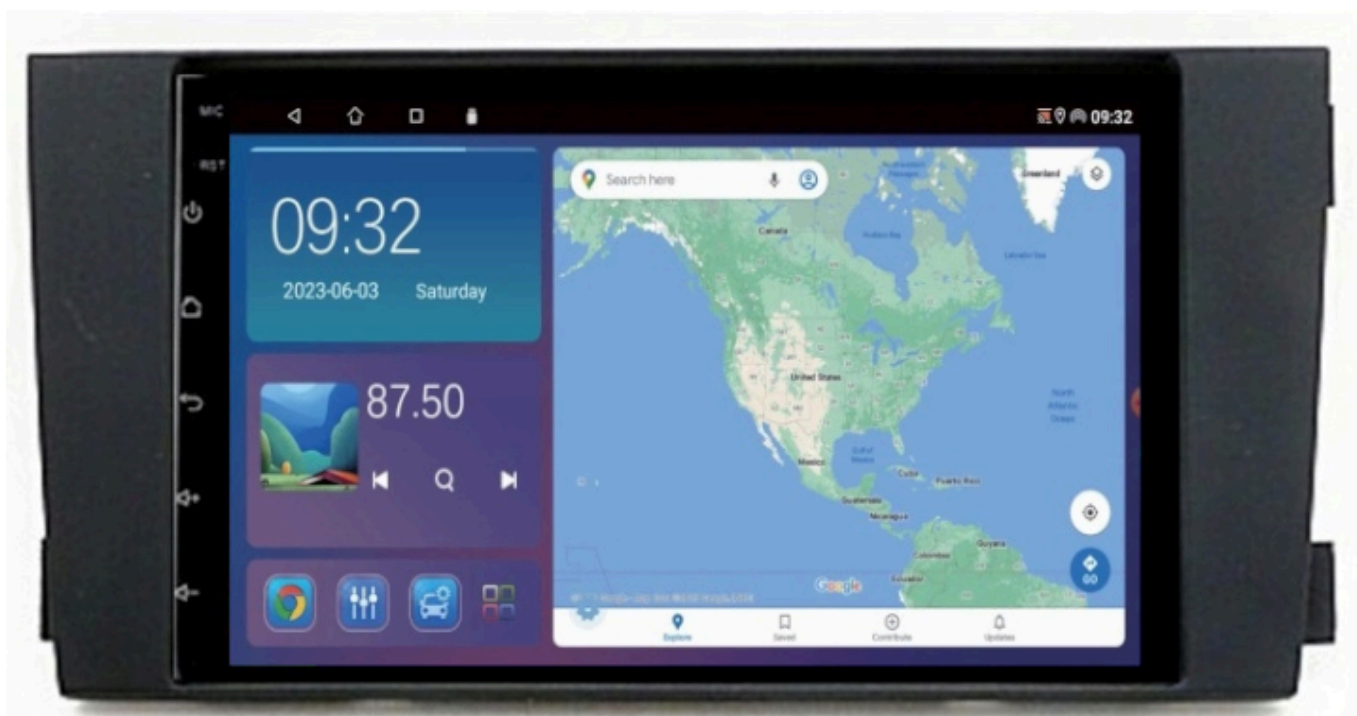

Cena	524,99 zł
Numer katalogowy	397/380/182
Kod producenta	9001 Q8
Kod EAN	5904316119577
EAN (GTIN)	5904316119577

Opis produktu

AUDI A6 C5 1997-2004

→RADIO NAWIGACJA SAMOCHODOWA PRZEZNACZONA DO

→AUDI A6 C5 1997-2004

□NOWA WERSJA MODELU Q8 Z DODATKOWYM CHŁODZENIEM□

- POLSKA WERSJA JĘZYKOWA SYSTEMU **ANDROID 12**
- RADIO **FM Z FUNKCJĄ RDS**
- WYŚWIETLACZ DOTYKOWY **7 CALI**
- ROZDZIELCZOŚĆ EKRANU: **IPS 1024X600 HD**
- POŁĄCZENIE **BLUETOOTH 4.1**- ODTWARZANIE MUZYKI Z YOUTUBE, SPOTIFY
- PORT **2XUSB** NA KABLU
- MOC **4X50W**
- NAWIGACJA **POLSKI - EUROPY**
- FUNKCJA **KAMERY COFANIA**
- MOŻLIWOŚĆ USTAWIENIA **WŁASNEJ TAPETY/MOTYWU**
- PODŚWIETLENIE GUZIKÓW **BIAŁE**
- OBSŁUGA **DAB+ (POTRZEBNY TUNER)**
- OBSŁUGA **OB2 (POTRZEBNY INTERFEJS)**
- RAM **2GB ROM 64GB**
- PROCESOR **4 RDZENIOWY QUADCORE CORTEX A133 4X 1.46GHz**
- ODTWARZACZ **FULL HD 4K**
- **STEROWANIE Z KIEROWNICY** (POTRZEBNY ADAPTER POD DANY MODEL AUTA)
- FUNKCJA REJESTRATORA JAZDY **DVR ANDROID**
- WBUDOWANE **WIFI 2,4GHz**
- MIRROR LINK ANDROID - iOS
- STEROWANIE **GŁOSEM - ASYSTENT GOOGLE**
- **ANDROID AUTO PRZEWODOWE-BEZPRZEWODOWE**
- **CARPLAY BEZPRZEWODOWE/PRZEWODOWE**

-SYSTEM ANDROID 12

- RADIO PRACUJE NA SYSTEMIE ANDROID DZIĘKI CZEMU DAJE WIELE MOŻLIWOŚCI, INSTALOWANIE APLIKACJI, GIER, NAWIGACJI.
- WSZYSTKIE APLIKACJE DOSTĘPNE W SKLEPIE PLAY

-SPECYFIKACJA:

- PROCESOR: **QUAD CORE 4X 1,46GHz**
- RAM: **2GB PAMIĘĆ OPERACYJNA**
- ROM: **64GB PAMIĘĆ WEWNĘTRZNA**
- EKRAŃ: **7 CALI IPS 1024X600**
- MOC: **4X50W DSP**
- WZMACNIACZ: **TOSHIBA TCB503HQ**
- RADIO CHIP: **SI4755**
- **OBŚŁUGA KAMER AHD 1920-720P**