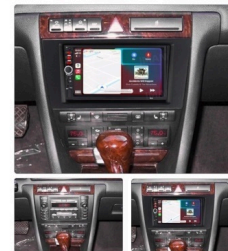

Dane aktualne na dzień: 14-03-2025 00:19

Link do produktu: <https://wmprojack.pl/radio-2-din-android-audi-a6-c5-carplay-android-auto-rds-2gb-64gb-p-661.html>

RADIO 2 DIN ANDROID AUDI A6 C5 CARPLAY ANDROID AUTO RDS 2GB 64GB

Cena	524,99 zł
Numer katalogowy	397/380/182
Kod producenta	9001 Q8
Kod EAN	5904316119577
EAN (GTIN)	5904316119577

Opis produktu

AUDI A6 C5 1997-2004