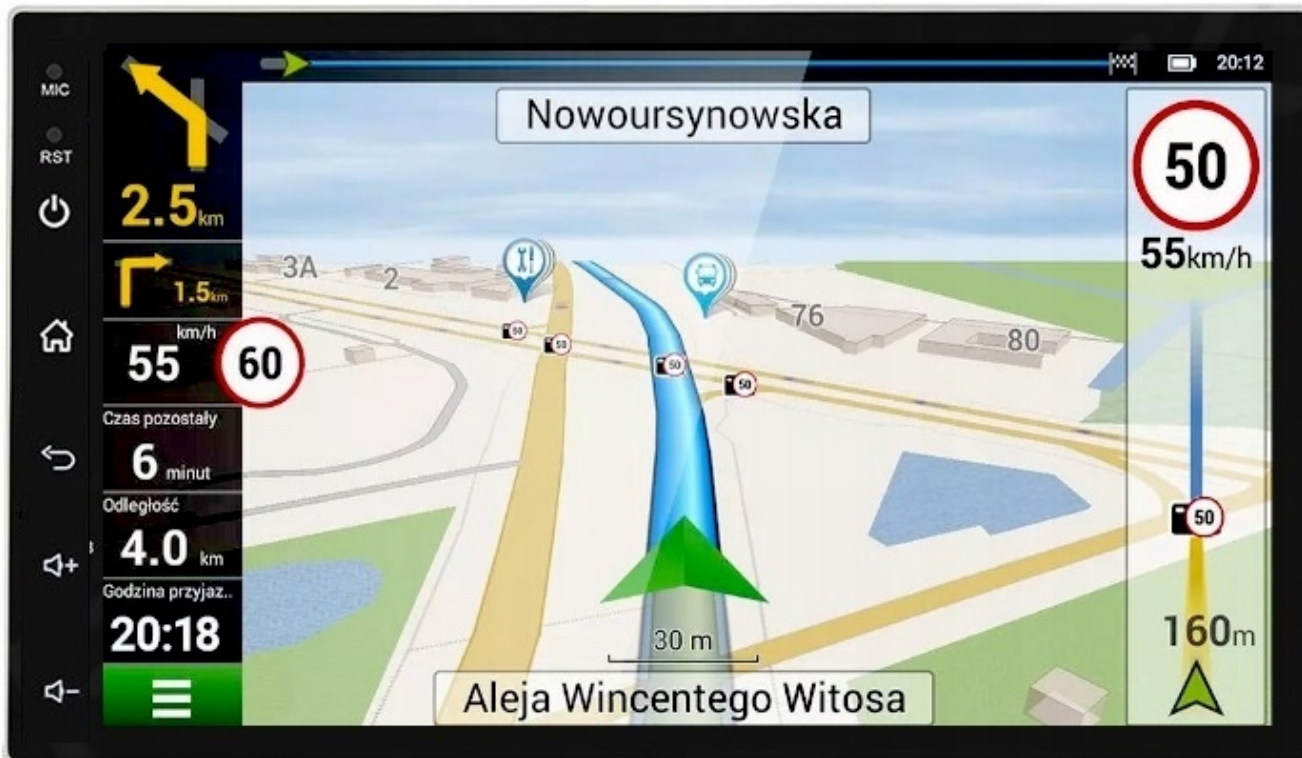

–INTERFEJS DIAGNOSTYCZNY ANDROID ELM327 OBD2

- INTERFEJS UMOŻLIWIĄ ŁATWĄ DIAGNOSTYKĘ TWOJEGO SAMOCHODU. DZIĘKI TEMU URZĄDZENIU, SZYBKO I SPRAWNIE SPRAWDZISZ PARAMETRY SAMOCHODU, USUNIESZ BŁĘDY, WPROWADZISZ KOREKTY ITP.

☐OPCJA DO ZAKUPIENIA NA NASZYCH AUKCJACH☐

–ANDROID AUTO:

- TO APLIKACJA MOBILNA OPRACOWANA PRZEZ GOOGLE W CELU ODZWIERCIEDLENIA FUNKCJI URZĄDZENIA Z SYSTEMEM ANDROID, TAKIEGO JAK SMARTFON, NA PANELU RADIA. OBSŁUGA MAP GOOGLE, SPOTIFY, YOUTUBE

–AUTOLINK ANDROID:

- PO ZAINSTALOWANIU TEJ APLIKACJI W TWOIM SMARTFONIE MOŻESZ PRZERZUCIĆ OBRAZ DO RADIA 1:1. OBSŁUGA TELEFONU Z EKRANU RADIA. MOŻESZ KORZYSTAĆ Z DOWOLNYCH APLIKACJI W RADIU MAPY GOOGLE, YANOSIK, YOUTUBE, NETFLIX ORAZ WIELU INNYCH. MOŻLIWOŚĆ PODŁĄCZENIA POPRZEZ KABEL LUB POPRZEZ WIFI BEZPRZEWODOWO

–APPLE CAR PLAY IOS:

- APPLE CARPLAY TO FORMA LEPSZEJ INTEGRACJI SMARTFONA Z SAMOCHODEM. DZIĘKI POSIADANIU TEGO SYSTEMU WSZYSTKO ZDAJE SIĘ BYĆ PROSTSZE I BARDZIEJ INTUICYJNE. JEST TO STANDARD APPLE, KTÓRY UMOŻLIWIA, ABY RADIO SAMOCHODOWE LUB RADIOODTWARZACZ BYŁY WYŚWIETLACZEM I KONTROLEREM DLA URZĄDZENIA Z SYSTEMEM IOS. OPCJA JES DOSTĘPNA DLA WSZYSTKICH MODELACH IPHONE'ÓW (OD WERSJI 5 IOS 7.1)