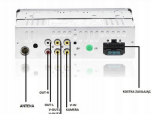

WYMIARY

OPIS ZŁĄCZY

AUX USB SUBWOOFER RCA EPS