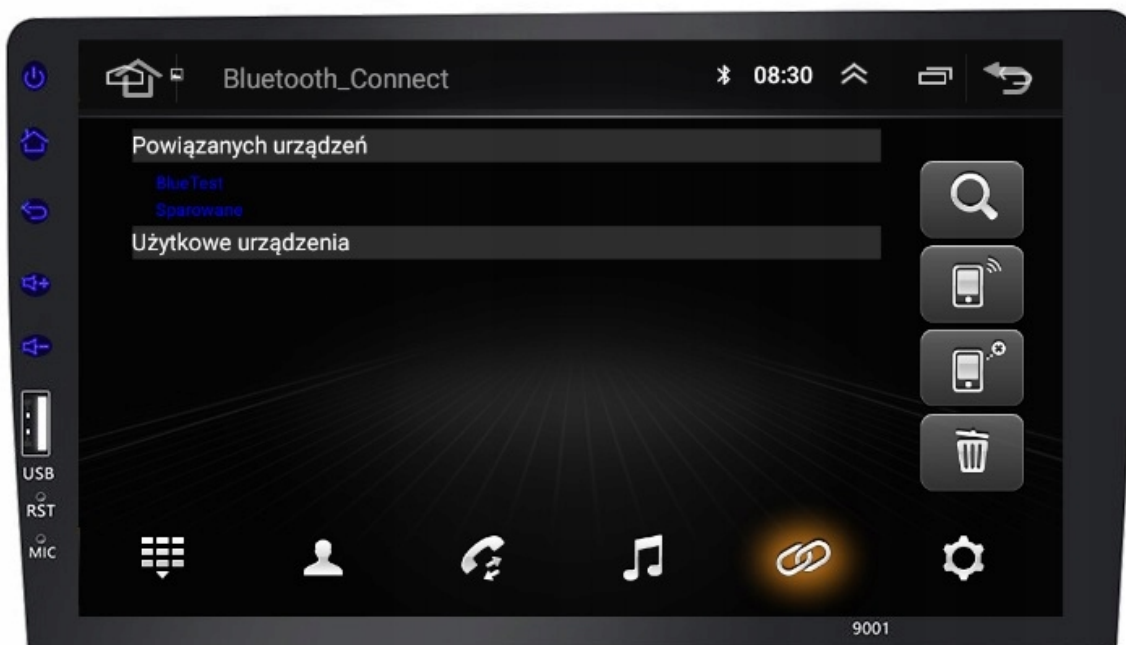

Bluetooth

–SYSTEM AUDIO 4X55W

- MOC WZMACNIACZA 4X55W
- DAJE DOBRE BRZMIENIE
- WBUDOWANY EQUALIZER