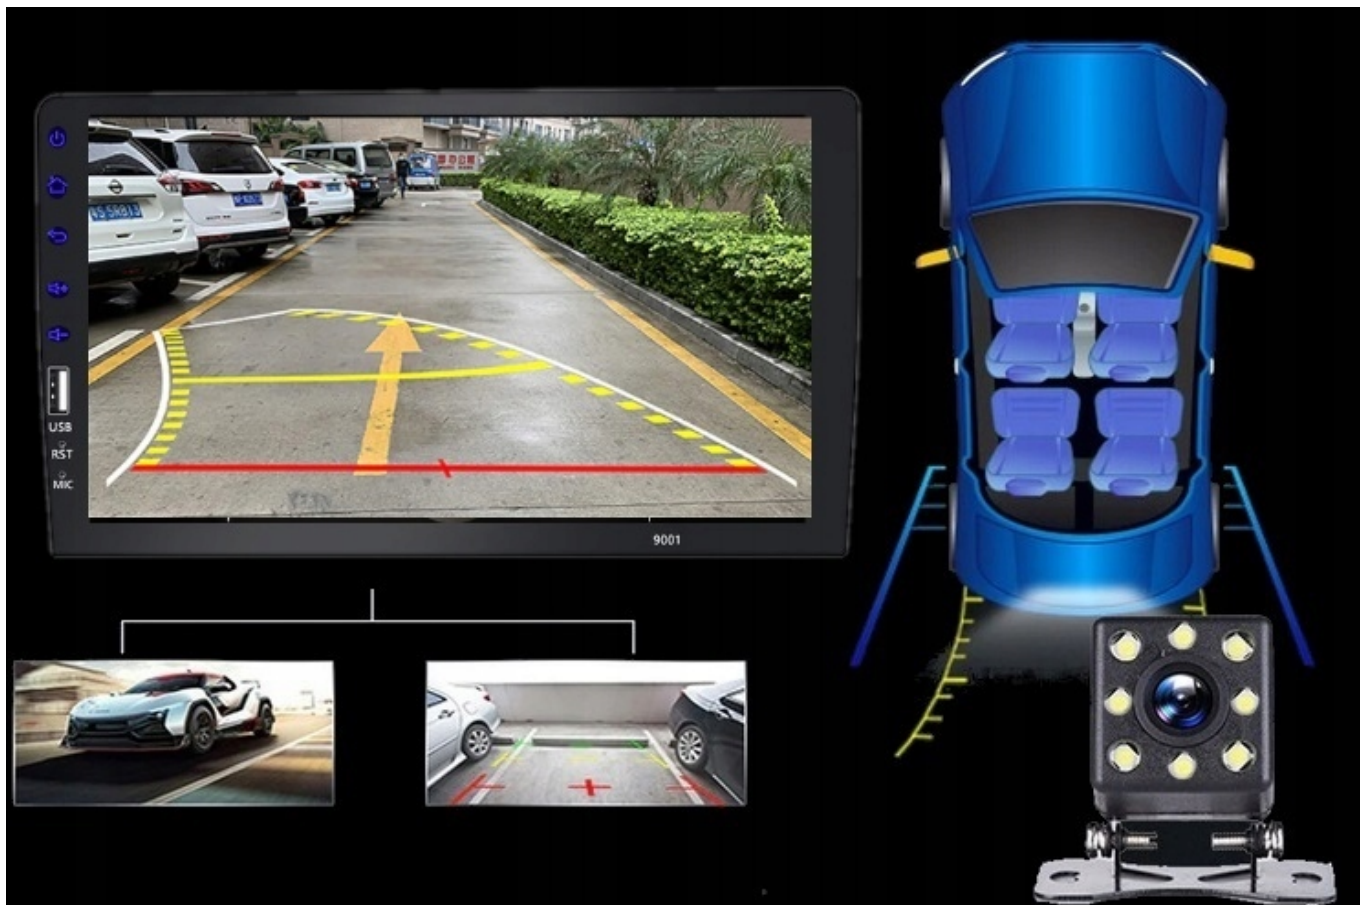

1. MIKROFON
2. AUX L WYJŚCIE
3. VIDEO WYJŚCIE 2
4. VIDEO WEJŚCIE
5. ANTENA
6. AUX R WYJŚCIE
7. VIDEO WYJŚCIE 1
8. KAMERA COFANIA

-FUNCKJE

- WEJŚCIE AUX, USB, WEJŚCIE MIKROFON, BLUETOOTH, KAMERA COFANIA , MIRRORLINK ANDROID/IOS, LOGO STARTOWE

-KAMERA COFANIA

- AUTOMATYCZNE URUCHOMIENIE KAMERY COFANIA PO WRZUCENIU BIEGU WSTECZNEGO. LINIE POMOCNICZE UŁATWIAJĄCE PARKOWANIE. FUNKCJA NIGHT VISION ZAPEWNIĄ DOBRĄ WIDOCZNOŚĆ W NOCY.

–ANDROID AUTO:

- To aplikacja mobilna opracowana przez Google w celu odzwierciedlenia funkcji urządzenia z systemem Android, takiego jak smartfon, na panelu radia. Obsługa MAP GOOGLE, SPOTIFY, YOUTUBE

iPhone 3. iOS MIRROR PRZESYŁANIE OBRAZU Z IPHONA ZA POMOCĄ KABLA (BEZ OBSŁUGI Z PANELU RADIA)

iPhone 1. CAR PLAY OBSŁUGA EKRANU Z PANELU RADIA STEROWANIE TELEFONEM Z PANELU RADIA

Android 4. AUTO LINK PRZESYŁANIE OBRAZU 1:1 Z TELEFONU (ZAINSTALUJ APLIKACJE W TELEFONIE)