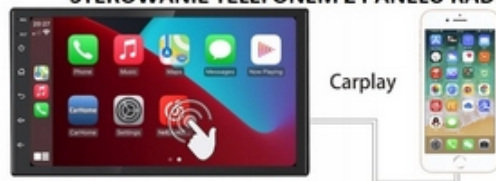

–AUTOLINK ANDROID:

- Po zainstalowaniu tej aplikacji w twoim smartfonie możesz przerzucić obraz do radia 1:1. Obsługa telefonu z ekranu radia. Możesz korzystać z dowolnych aplikacji w radiu MAPY GOOGLE, YANOSIK, YOUTUBE, NETFLIX oraz wielu innych

–APPLE CAR PLAY iOS:

- Apple CarPlay to forma lepszej integracji smartfona z samochodem. Dzięki posiadaniu tego systemu wszystko zdaje się być prostsze i bardziej intuicyjne. Jest to standard Apple, który umożliwia, aby radio samochodowe lub radioodtwarzacz były wyświetlaczem i kontrolerem dla urządzenia z systemem iOS. Opcja jest dostępna dla wszystkich modelach iPhone'ów (od wersji 5 iOS 7.1)

iPhone 3. iOS MIRROR PRZESYŁANIE OBRAZU Z IPHONA ZA POMOCĄ KABLA (BEZ OBSŁUGI Z PANELU RADIA)

iPhone 1. CAR PLAY OBSŁUGA EKRANU Z PANELU RADIA STEROWANIE TELEFONEM Z PANELU RADIA

Android 4. AUTO LINK PRZESYŁANIE OBRAZU 1:1 Z TELEFONU (ZAINSTALUJ APLIKACJE W TELEFONIE)