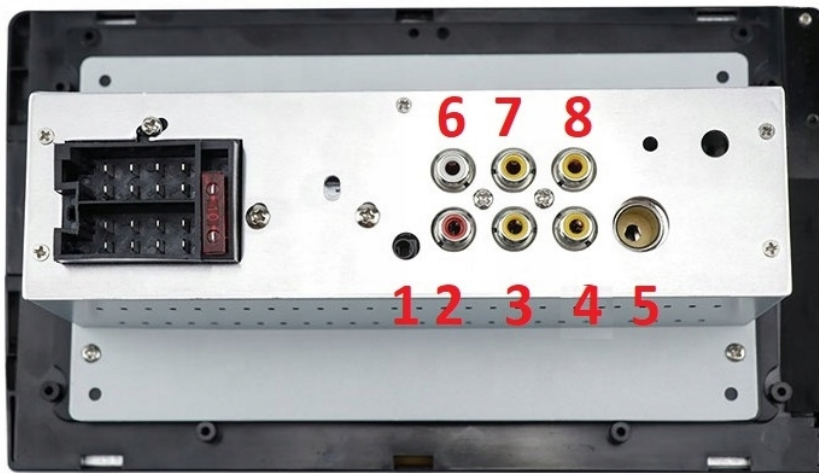

1. MIKROFON
2. AUX L WYJŚCIE
3. VIDEO WYJŚCIE 2
4. VIDEO WEJŚCIE
5. ANTENA
6. AUX R WYJŚCIE
7. VIDEO WYJŚCIE 1
8. KAMERA COFANIA

-FUNCKJE

- WEJŚCIE AUX, USB, WEJŚCIE MIKROFON, BLUETOOTH, KAMERA COFANIA , MIRRORLINK ANDROID/IOS, LOGO STARTOWE