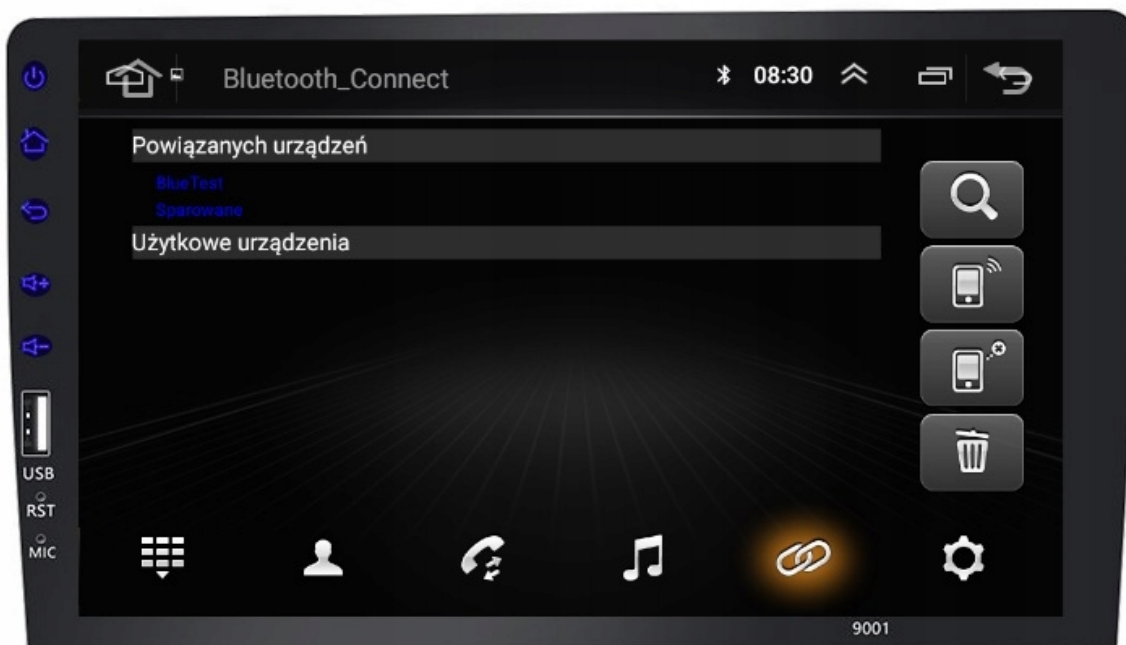

→**KAMERA COFANIA:** RADIO WSPÓŁPRACUJE Z KAŻDĄ KAMERĄ COFANIA, URUCHAMIA SIĘ W MOMENCIE WRZUCENIA BIEGU WSTECZNEGO

→SPECYFIKACJA:

- DOTYKOWY **9-CALOWY** EKRAN **800X480**
- BLUETOOTH **4.0 A2DP**
- POPRZECZ WEJŚCIE **USB** MOŻNA POŁĄCZYĆ TELEFON Z RADIEM JAK RÓWNIEŻ **NAŁADOWAĆ URZĄDZENIE**

-
- **WBUDOWANY MIKROFON** + MOŻLIWOŚĆ PODŁĄCZENIE MIKROFONU ZEWNĘTRZNEGO
 - ZAPAMIĘTYWANE **STACJE FM**
 - **RADIO RDS**
 - AUTOMATYCZNE WYSZUKIWANIE STACJI FM
 - FUNKCJA TRYBY **NOCNEGO, DZIENNEGO**, WYŁĄCZENIE EKRANU
 - **PODŚWIETLENIA GUZIKÓW MULTICOLOR**
 - OBSŁUGIWANE FORMATY PLIKÓW WIDEO **RMVB/RM/FLV/3GP/MPEG/DVIX/XVID/DTA/VOB/AVI**
 - OBSŁUGA FORMATÓW OBRAZÓW **JPEG/BMP/GIF/TIF**
 - OBSŁUGIWANE FORMATY PLIKÓW AUDIO **MP3/WMA/WMV/OGG/APE/ACC/FLAC**
 - FUNKCJA **PRZEGLĄDANIA ZDJĘĆ**
 - WEJŚCIE NA **KAMERA COFANIA**
 - WEJŚCIE NA **WZMACNIACZ**
 - WYJŚCIE NA **ZEWNĘTRZNY MONITOR**
 - **EQUALIZER** -POP,ROCK,CLASSIC
 - POBICIE BASÓW **LOUD**
 - USTAWIENIA DŹWIĘKU - **BALANS,FADER**. ITP
 - USTAWIENIA OBRAZU - **JASNOŚĆ,KONTRAST**, ITP
 - MOC - **4X55W**
 - WYMIARY: STANDARD **1 DIN**
 - **JĘZYK POLSKI**

→POLSKI MENU

- POLSKI INTERFEJS RADIA
- POLSKA INSTRUKCJA OBSŁUGI W FORMIE ELEKTRONICZNEJ
- TOWAR Z POLSKIEGO SKLEPU
- POLSKI SERWIS

-BLUETOOTH 4.0

- WYKONYWANIE ORAZ ODBIERANIE POŁĄCZEŃ Z PANELU RADIA
- KSIĄŻKA TELEFONICZNA W RADIU - IMPORT/EXPORT
- KLAWIATURA NUMERYCZNA
- ODTWARZANIE MUZYKI
- HISTORIA POŁĄCZENI PRZYCHODZĄCYCH/WYCHODZĄCYCH
- WBUDOWANY MIKROFON + MIKROFON ZEWNĘTRZNY - ZDECYDOWANIE LEPSZA JAKOŚĆ ROZMÓW W PORÓWNANIU ZE STANDARDOWYMI URZĄDZENIAMI KONKURENCJI