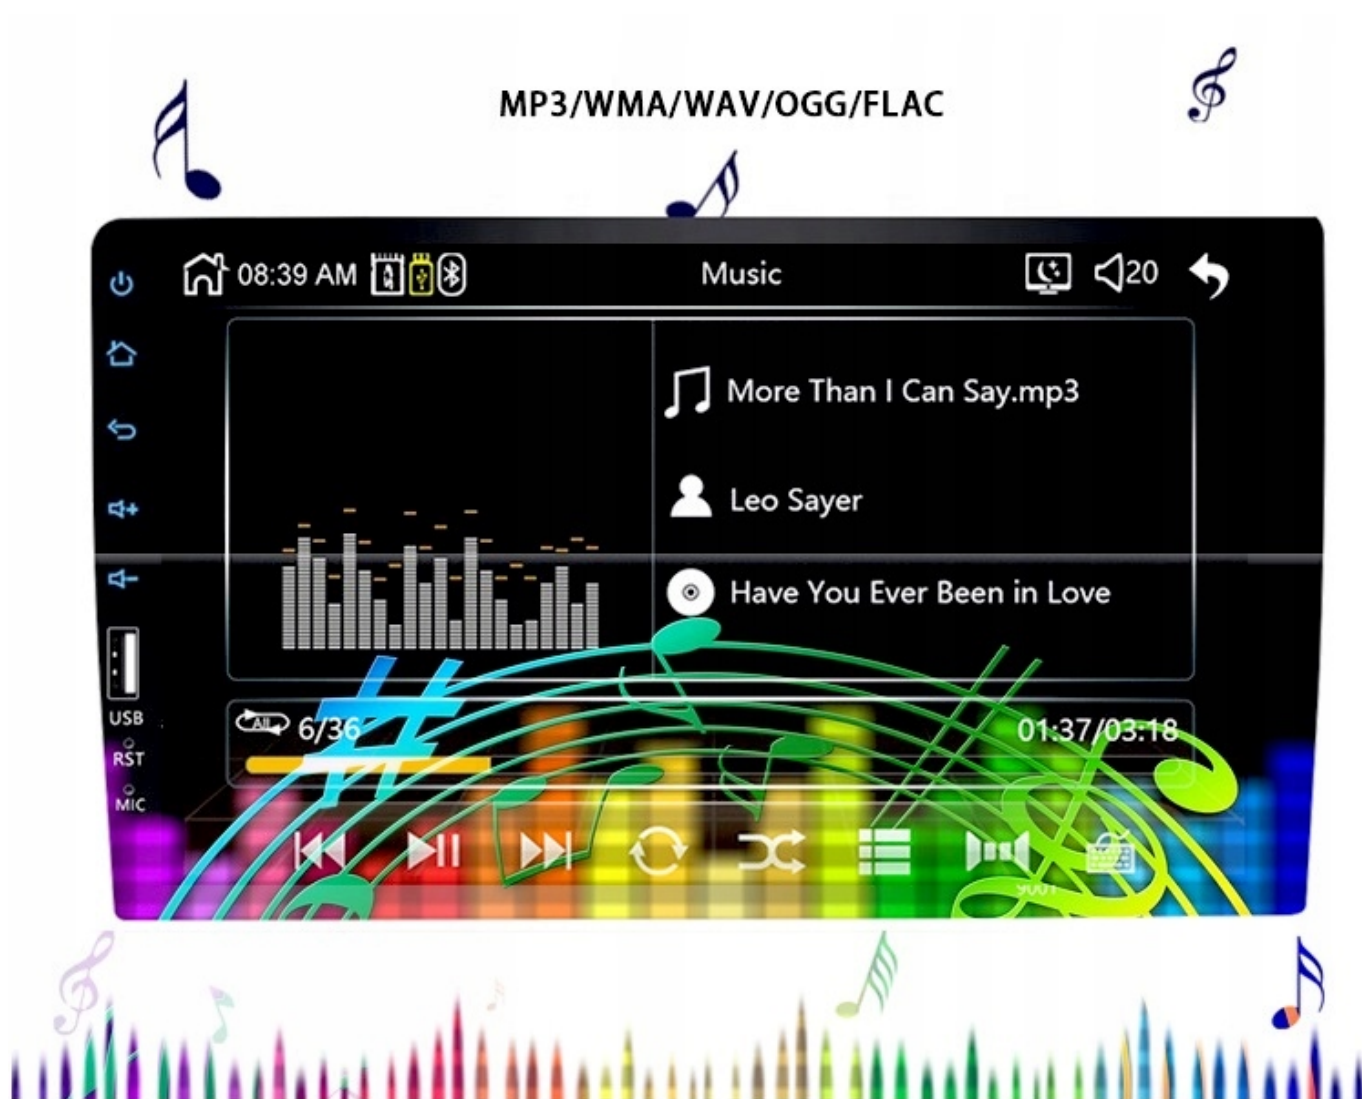

–OBSŁUGIWANE FORMATY WIDEO:

- RMVB / RM / FLV / 3GP / MPEG / DVIX / XVID / DTA / VOB / AVI.

–OBSŁUGIWANE FORMATY PLIKÓW AUDIO:

- MP3 / WMA / WMV / OGG / APE / ACC / FLAC.

–OBSŁUGA FORMATÓW OBRAZÓW:

- JPEG / BMP / GIF / TIF.