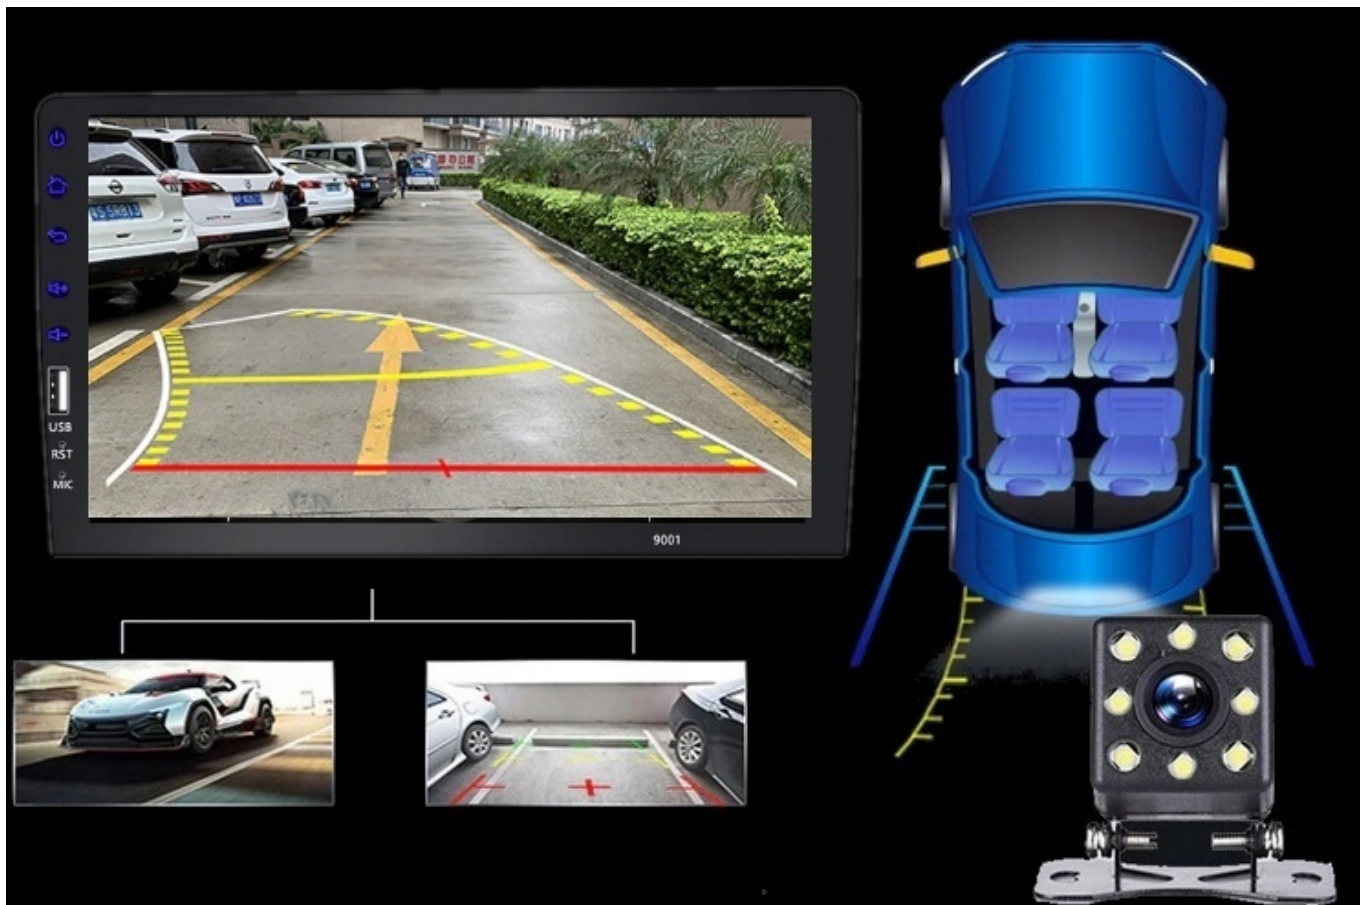

–ANDROID AUTO:

- To aplikacja mobilna opracowana przez Google w celu odzwierciedlenia funkcji urządzenia z systemem Android, takiego jak smartfon, na panelu radia. Obsługa MAP GOOGLE, SPOTIFY, YOUTUBE

–AUTOLINK ANDROID:

- Po zainstalowaniu tej aplikacji w twoim smartfonie możesz przerzucić obraz do radia 1:1. Obsługa telefonu z ekranu radia. Możesz korzystać z dowolnych aplikacji w radiu MAPY GOOGLE, YANOSIK, YOUTUBE, NETFLIX oraz wielu innych

–APPLE CAR PLAY iOS:

- Apple CarPlay to forma lepszej integracji smartfona z samochodem. Dzięki posiadaniu tego systemu wszystko zdaje się być prostsze i bardziej intuicyjne. Jest to standard Apple, który umożliwia, aby radio samochodowe lub radioodtwarzacz były wyświetlaczem i kontrolerem dla urządzenia z systemem iOS. Opcja jest dostępna dla wszystkich modelach iPhone'ów (od wersji 5 iOS 7.1)