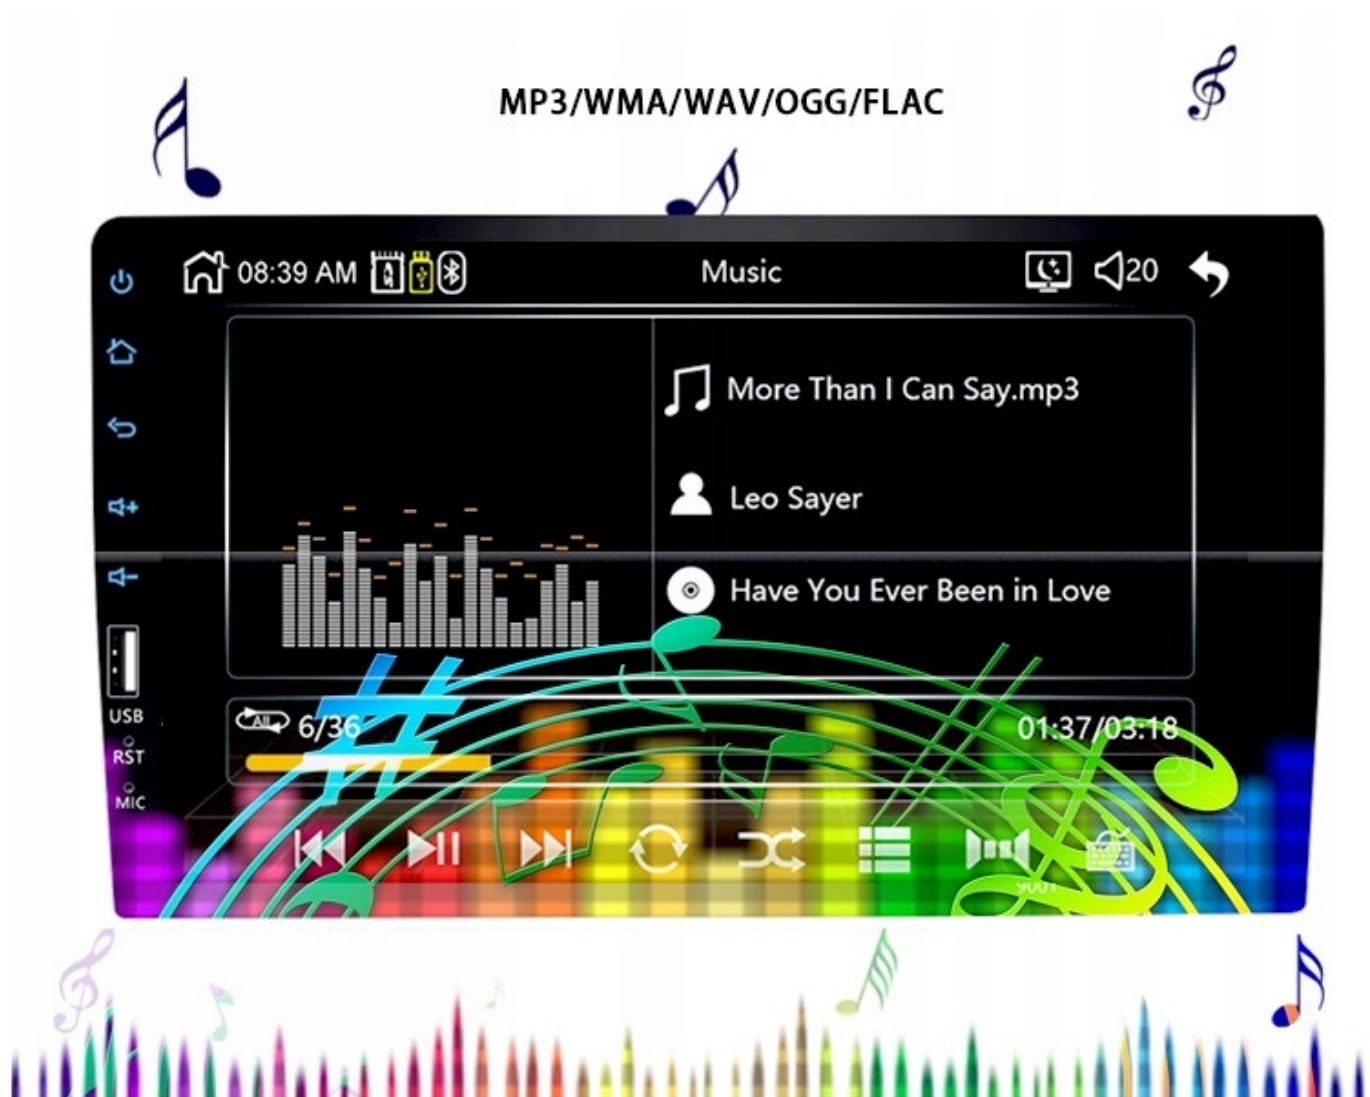

–OBSŁUGIWANE FORMATY WIDEO:

- RMVB / RM / FLV / 3GP / MPEG / DVIX / XVID / DTA / VOB / AVI.

–OBSŁUGIWANE FORMATY PLIKÓW AUDIO:

- MP3 / WMA / WMV / OGG / APE / ACC / FLAC.

–OBSŁUGA FORMATÓW OBRAZÓW:

- JPEG / BMP / GIF / TIF.