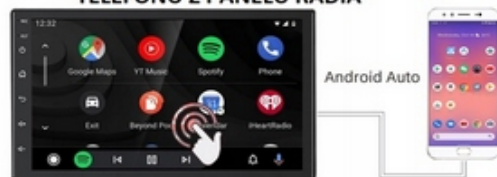

iPhone 3. iOS MIRROR PRZESYŁANIE OBRAZU Z IPHONA ZA POMOCĄ KABLA (BEZ OBSŁUGI Z PANELU RADIA)

iPhone 1. CAR PLAY OBSŁUGA EKRANU Z PANELU RADIA STEROWANIE TELEFONEM Z PANELU RADIA

Android 4. AUTO LINK PRZESYŁANIE OBRAZU 1:1 Z TELEFONU (ZAINSTALUJ APLIKACJE W TELEFONIE)

OBSŁUGA TELEFONU Z POZYCJI RADIA

Android 2. ANDROID AUTO OBSŁUGA TELEFONU Z PANELU RADIA

---

**→W SKŁAD ZESTAWU WCHODZĄ:**

RADIO Q3570

KOSZ 1 DIN

MIKROFON ZEWNĘTRZNY

2 KABLE ZASILAJĄCE (KOSTKI ISO MĘSKIE)