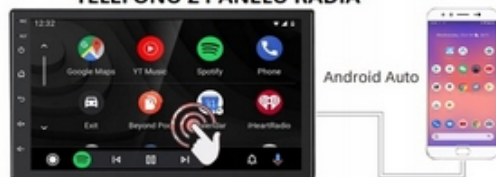

–APPLE CAR PLAY iOS:

- Apple CarPlay to forma lepszej integracji smartfona z samochodem. Dzięki posiadaniu tego systemu wszystko zdaje się być prostsze i bardziej intuicyjne. Jest to standard Apple, który umożliwia, aby radio samochodowe lub radioodtwarzacz były wyświetlaczem i kontrolerem dla urządzenia z systemem iOS. Opcja jest dostępna dla wszystkich modelach iPhone'ów (od wersji 5 iOS 7.1)

iPhone 3. iOS MIRROR PRZESYŁANIE OBRAZU Z IPHONA ZA POMOCĄ KABLA (BEZ OBSŁUGI Z PANELU RADIA)

iPhone 1. CAR PLAY OBSŁUGA EKRANU Z PANELU RADIA STEROWANIE TELEFONEM Z PANELU RADIA

Android 4. AUTO LINK PRZESYŁANIE OBRAZU 1:1 Z TELEFONU (ZAINSTALUJ APLIKACJE W TELEFONIE)

OBSŁUGA TELEFONU Z POZYCJI RADIA

Android 2. ANDROID AUTO OBSŁUGA TELEFONU Z PANELU RADIA

→W SKŁAD ZESTAWU WCHODZĄ:

RADIO Q3570

KOSZ 1 DIN

MIKROFON ZEWNĘTRZNY

2 KABLE ZASILAJĄCE (KOSTKI ISO MĘSKIE)

KARTĘ GWARANCYJNĄ