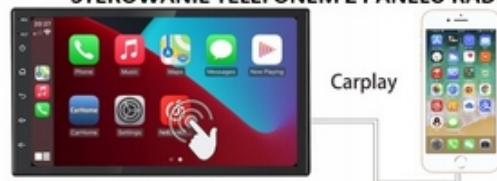

#### –ANDROID AUTO:

- To aplikacja mobilna opracowana przez Google w celu odzwierciedlenia funkcji urządzenia z systemem Android, takiego jak smartfon, na panelu radia. Obsługa MAP GOOGLE, SPOTIFY, YOUTUBE

#### –AUTOLINK ANDROID:

- Po zainstalowaniu tej aplikacji w twoim smartfonie możesz przerzucić obraz do radia 1:1. Obsługa telefonu z ekranu radia. Możesz korzystać z dowolnych aplikacji w radiu MAPY GOOGLE, YANOSIK, YOUTUBE, NETFLIX oraz wielu innych

#### –APPLE CAR PLAY iOS:

- Apple CarPlay to forma lepszej integracji smartfona z samochodem. Dzięki posiadaniu tego systemu wszystko zdaje się być prostsze i bardziej intuicyjne. Jest to standard Apple, który umożliwia, aby radio samochodowe lub radioodtwarzacz były wyświetlaczem i kontrolerem dla urządzenia z systemem iOS. Opcja jest dostępna dla wszystkich modelach iPhone'ów (od wersji 5 iOS 7.1)

iPhone 3. iOS MIRROR PRZESYŁANIE OBRAZU Z IPHONA ZA POMOCĄ KABLA (BEZ OBSŁUGI Z PANELU RADIA)

iPhone 1. CAR PLAY OBSŁUGA EKRANU Z PANELU RADIA STEROWANIE TELEFONEM Z PANELU RADIA

Android 4. AUTO LINK PRZESYŁANIE OBRAZU 1:1 Z TELEFONU (ZAINSTALUJ APLIKACJE W TELEFONIE)