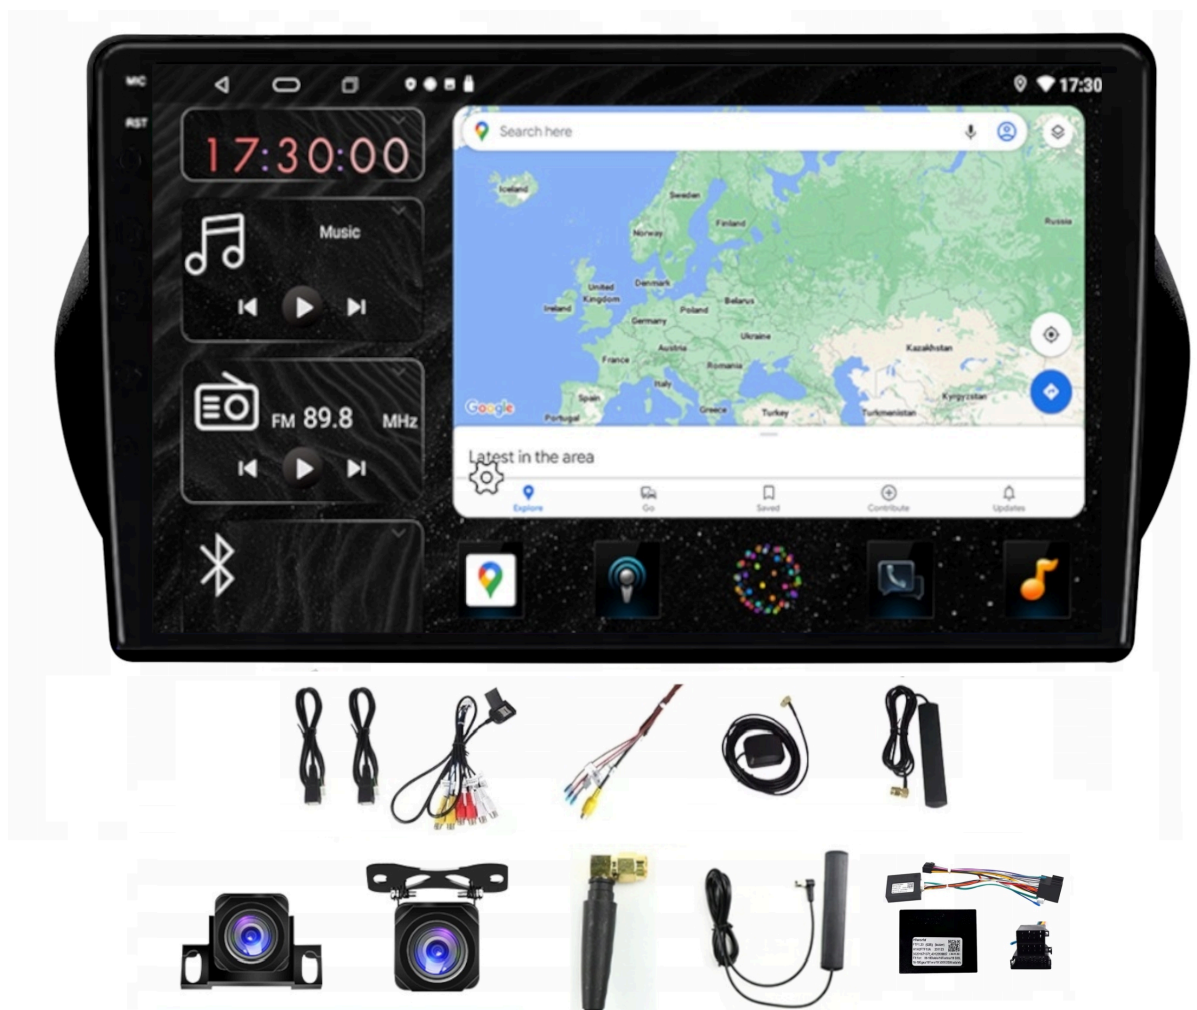

Link do produktu: <https://wmpojack.pl/peugeot-bipper-2008-2017-android-gps-usb-wifi-bluetooth-carplay-android-auto-6gb-128gb-modem-sim-kamery-qled-p-2394.html>

PEUGEOT BIPPER 2008-2017 ANDROID GPS USB WIFI BLUETOOTH CARPLAY ANDROID AUTO 6GB 128GB MODEM SIM KAMERY QLED

→FIAT FIORINO 2008-2017

→CITROEN NEMO 2008-2017

- RADIO PASUJE W MIEJSCE STAREGO RADIA,
- W ZESTAWIE Z RAMKĄ MOCUJĄCĄ
- WYCIĄGAMY STARE RADIO NOWE MONTUJE W JEGO MIEJSCE
- RADIO NIE PASUJE DO WERSJI Z FABRYCZNĄ NAWIGACJĄ
- RADIO PASUJE DO WERSJI Z PODSTAWOWYM NAGŁOŚNIENIEM BEZ WZMACNIACZ
- RADIO NIE OBSŁUGUJE FABRYCZNEJ KAMERY COFANIA POTRZEBNY ADAPTER
- W ZESTAWIE POTRÓJNE ISO Z MODUŁEM CANBUS

- RADIO ANDROID
- RAMKĘ MONTAŻOWĄ
- 2X ZESTAW KAMER Z OKABLOWANIEM (PRZÓD + TYŁ)
- KABLE RCA
- MODUŁ CANBUS
- MODEM NA KARTĘ SIM
- ANTENĘ GSM
- KOSTKI ZASILAJĄCE
- KABEL USB 2X
- ANTENĘ GPS
- ZŁĄCZE KAMER COFANIA
- PARAGON/FAKTURĘ
- POLSKĄ INSTRUKCJĘ OBSŁUGI

–DANE PODSTAWOWE

- POLSKA WERSJA JĘZYKOWA SYSTEMU **ANDROID**
- RADIO **FM/RDS**
- WYŚWIETLACZ DOTYKOWY **QLED 10 CALI**
- ROZDZIELCZOŚĆ EKRANU: **QLED 1280X720P**
- **BLUETOOTH 5.4+**
- PORT **2XUSB**,
- MOC **4X50W DSP**
- OBSŁUGA **CANBUS**
- NAWIGACJA **POLSKI - EUROPY** WGRANA W RADIU
- FUNKCJA **KAMERY COFANIA**
- MOŻLIWOŚĆ USTAWIENIA WŁASNEJ TAPETY, MOTYWU
- OBSŁUGA **DAB+** (WYMAGANY TUNER)
- OBSŁUGA **OBD2** (WYMAGANY TUNER)
- RAM **6GB** ROM **128GB**
- PROCESOR **8 RDZENIOWY OCTACORE CORTEX A55 8X1,6GHz**
- ODTWARZACZ **FULL HD**
- STEROWANIE Z KIEROWNICY
- FUNKCJA REJESTRATORA JAZDY **DVR ANDROID**
- WBUDOWANE **WIFI, MODEM NA KARTĘ SIM**
- STEROWANIE **GŁOSEM - ASYSTENT GOOGLE**
- **ANDROID AUTO** PRZEWODOWE/BEZPRZEWODOWE
- **CARPLAY** PRZEWODOWE/BEZPRZEWODOWE