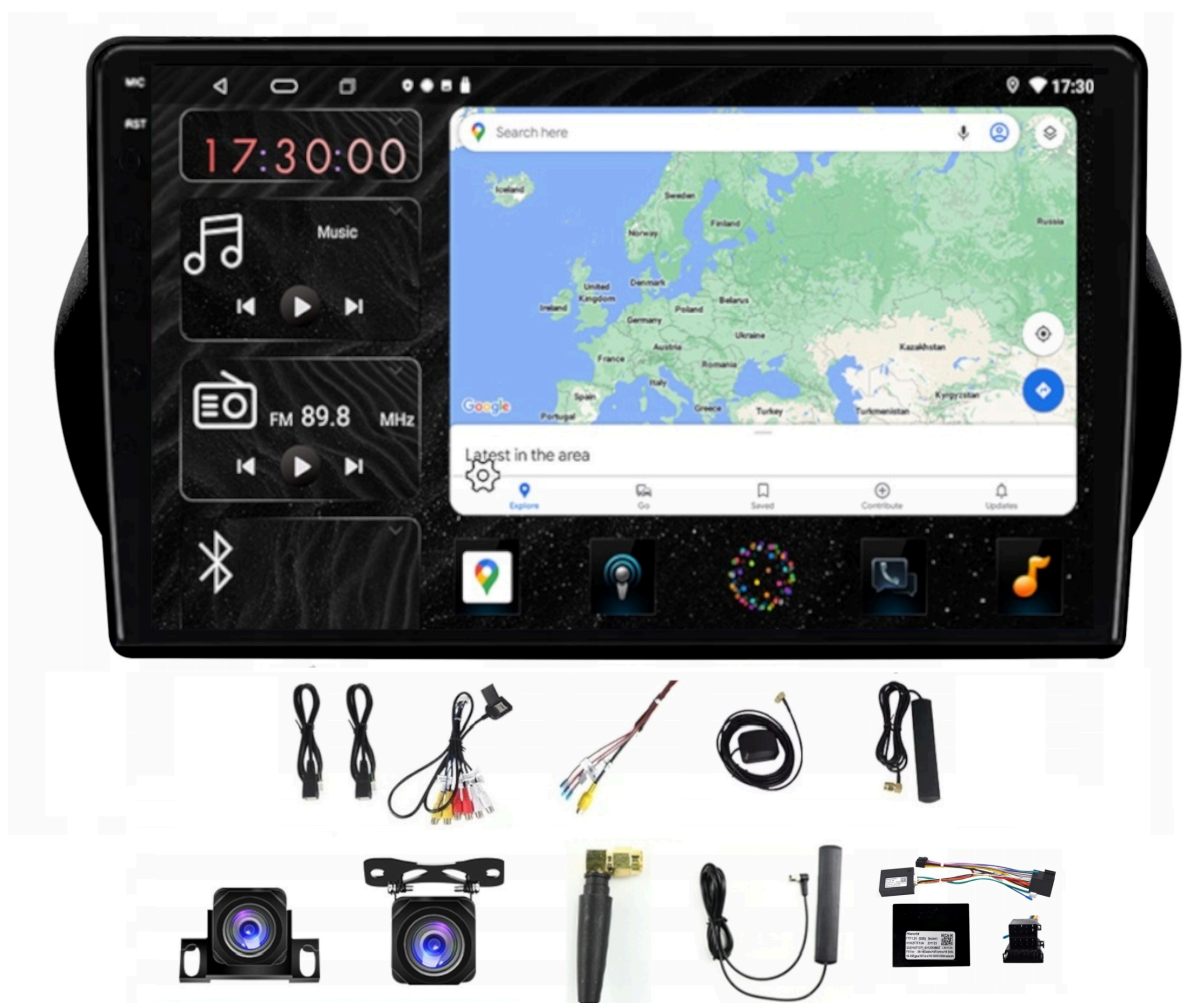

Link do produktu: <https://wmprojack.pl/peugeot-bipper-2008-2017-android-gps-usb-wifi-bluetooth-carplay-android-auto-4gb-64gb-modem-sim-kamery-qled-p-2388.html>

PEUGEOT BIPPER 2008-2017 ANDROID GPS USB WIFI BLUETOOTH CARPLAY ANDROID AUTO 4GB 64GB MODEM SIM KAMERY QLED

→FIAT FIORINO 2008-2017

→CITROEN NEMO 2008-2017

- RADIO PASUJE W MIEJSCE STAREGO RADIA,
- W ZESTAWIE Z RAMKĄ MOCUJĄCĄ
- WYCIĄGAMY STARE RADIO NOWE MONTUJE W JEGO MIEJSCE
- RADIO NIE PASUJE DO WERSJI Z FABRYCZNĄ NAWIGACJĄ
- RADIO PASUJE DO WERSJI Z PODSTAWOWYM NAGŁOŚNIENIEM BEZ WZMACNIACZ
- RADIO NIE OBSŁUGUJE FABRYCZNEJ KAMERY COFANIA POTRZEBNY ADAPTER
- W ZESTAWIE POTRÓJNE ISO Z MODUŁEM CANBUS

-ZESTAW ZAWIERA:

- RADIO ANDROID
- RAMKĘ MONTAŻOWĄ
- 2X ZESTAW KAMER Z OKABLOWANIEM (PRZÓD + TYŁ)
- KABLE RCA
- MODUŁ CANBUS
- MODEM NA KARTĘ SIM
- ANTENA GSM
- KOSTKI ZASILAJĄCE
- KABEL USB 2X
- ANTENĘ GPS
- ZŁĄCZE KAMER COFANIA
- KARTA GWARANCYJNA
- PARAGON/FAKTURĘ
- POLSKA INSTRUKCJA OBSŁUGI

–DANE PODSTAWOWE

- POLSKA WERSJA JĘZYKOWA SYSTEMU **ANDROID**
- RADIO **FM/RDS**
- WYŚWIETLACZ DOTYKOWY **QLED 10 CALI**
- ROZDZIELCZOŚĆ EKRANU: **QLED 1280X720P**
- **BLUETOOTH 5.4+**
- PORT **2XUSB**,
- MOC **4X50W DSP**
- OBSŁUGA **CANBUS**
- NAWIGACJA **POLSKI - EUROPEY** WGRANA W RADIU
- FUNKCJA **KAMERY COFANIA**
- MOŻLIWOŚĆ USTAWIENIA WŁASNEJ TAPETY, MOTYWU
- OBSŁUGA **DAB+** (WYMAGANY TUNER)
- OBSŁUGA **OBD2** (WYMAGANY TUNER)
- RAM **4GB** ROM **64GB**
- PROCESOR **8 RDZENIOWY OCTACORE CORTEX A55 8X1,6GHZ**
- ODTWARZACZ **FULL HD**
- STEROWANIE Z KIEROWNICY
- FUNKCJA REJESTRATORA JAZDY **DVR ANDROID**
- WBUDOWANE **WIFI, MODEM NA KARTĘ SIM**
- STEROWANIE **GŁOSEM - ASYSTENT GOOGLE**
- **ANDROID AUTO** PRZEWODOWE/BEZPRZEWODOWE
- **CARPLAY** PRZEWODOWE/BEZPRZEWODOWE