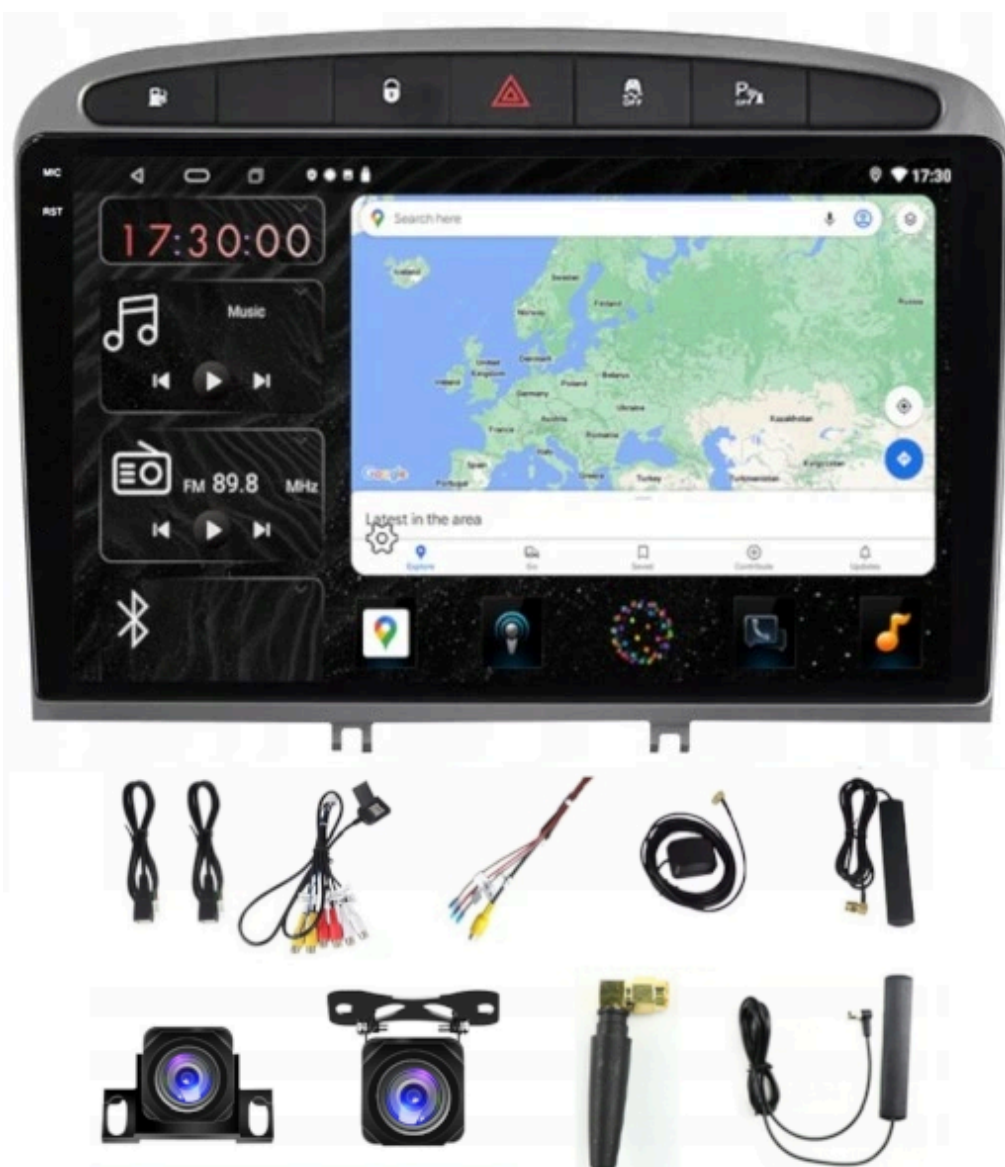

Link do produktu: <https://wmprojack.pl/peugeot-308-408-android-gps-usb-wifi-bluetooth-carplay-android-auto-6gb-128gb-modem-sim-kamery-qled-p-1663.html>

PEUGEOT 308 408 ANDROID GPS USB WIFI BLUETOOTH CARPLAY ANDROID AUTO 6GB 128GB MODEM SIM KAMERY QLED

–PEUGEOT RCZ 2010-2015

- EKRAN MA 9 CALI MONTOWANY JEST PRZED KOKPITEM
- PASUJE BEZ PROBLEMU DO WERSJI Z PODSTAWOWYM NAGŁOŚNIENIEM
- NIE PASUJE DO WERSJI Z FABRYCZNĄ NAWIGACJĄ
- NIE OBSŁUGUJE FABRYCZNEJ ZMIENIARKI
- NIE OBSŁUGUJE FABRYCZNEJ KAMERY COFANIA
- W PRZYPADKU NAGŁOŚNIENIA ZE WZMACNIACZEM TYPU JBL, HARMAN ITP KONIECZNA INGERENCJA W CELU PODŁĄCZENIA RADIA

→ZESTAW ZAWIERA:

- RADIO ANDROID
- RAMKĘ MONTAŻOWĄ
- 2X ZESTAW KAMER Z OKABLOWANIEM (PRZÓD + TYŁ)
- KABLE RCA
- MODUŁ CANBUS
- MODEM NA KARTĘ SIM
- ANTENĘ GSM
- KOSTKI ZASILAJĄCE
- KABEL USB 2X
- ANTENĘ GPS

–DANE PODSTAWOWE

- POLSKA WERSJA JĘZYKOWA SYSTEMU **ANDROID**
- RADIO **FM/RDS**
- WYŚWIETLACZ DOTYKOWY **QLED 9 CALI**
- ROZDZIELCZOŚĆ EKRANU: **QLED 1280X720P**
- **BLUETOOTH 5.4+**
- PORT **2XUSB**,
- MOC **4X50W DSP**
- OBSŁUGA **CANBUS**
- NAWIGACJA **POLSKI - EUROPY** WGRANA W RADIU
- FUNKCJA **KAMERY COFANIA**
- MOŻLIWOŚĆ USTAWIENIA WŁASNEJ TAPETY, MOTYWU
- OBSŁUGA **DAB+** (WYMAGANY TUNER)
- OBSŁUGA **OBD2** (WYMAGANY TUNER)
- RAM **6GB** ROM **128GB**
- PROCESOR **8 RDZENIOWY OCTACORE CORTEX A55 8X1,6GHz**
- ODTWARZACZ **FULL HD**
- STEROWANIE Z KIEROWNICY
- FUNKCJA REJESTRATORA JAZDY **DVR ANDROID**
- WBUDOWANE **WIFI, MODEM NA KARTĘ SIM**
- STEROWANIE **GŁOSEM - ASYSTENT GOOGLE**
- **ANDROID AUTO** PRZEWODOWE/BEZPRZEWODOWE
- **CARPLAY** PRZEWODOWE/BEZPRZEWODOWE