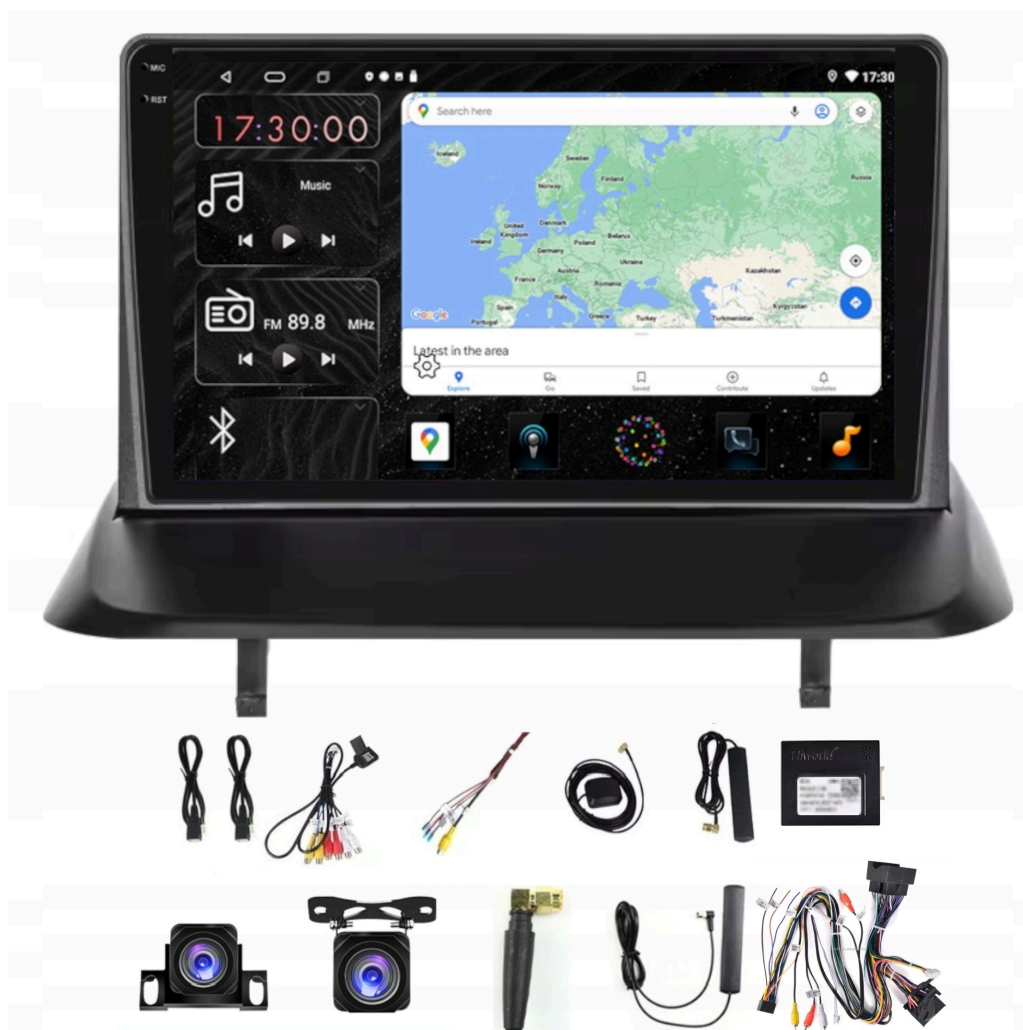

PEUGEOT 3008 5008 2009-2016 ANDROID GPS USB WIFI BLUETOOTH CARPLAY ANDROID AUTO 4GB 64GB MODEM SIM KAMERY QLED

Cena	1 199,99 zł
Dostępność	Dostępny
Czas wysyłki	24 godziny
Numer katalogowy	715/293
Kod producenta	9001 A400
Kod EAN	5905842628205

Opis produktu

–WYMIARY RADIA

DEDYKOWANE DO:

–PEUGEOT 3008 2009-2016

–PEUGEOT 5008 2009-2016

- RADIO MONTOWANE W MIEJSCU FABRYCZNEJ NAWIGACJI
- FUNKCJE FABRYCZNEGO KOMPUTERA DOSTĘPNE W APLIKACJI RADIA
- PODŁĄCZANE POD FABRYCZNĄ JEDNOSTKĘ RADIA
- NIE PASUJE DO WERSJI Z HYBRYDĄ

→ZESTAW ZAWIERA:

- RADIO ANDROID
- RAMKĘ MONTAŻOWĄ
- 2X ZESTAW KAMER Z OKABLOWANIEM (PRZÓD + TYŁ)
- KABLE RCA
- MODUŁ CANBUS
- MODEM NA KARTĘ SIM
- ANTENĘ GSM
- KOSTKI ZASILAJĄCE
- KABEL USB 2X
- ANTENĘ GPS
- ZŁĄCZE KAMER COFANIA
- PARAGON/FAKTURĘ
- POLSKĄ INSTRUKCJĘ OBSŁUGI

–DANE PODSTAWOWE

- POLSKA WERSJA JĘZYKOWA SYSTEMU **ANDROID**
- RADIO **FM/RDS**
- WYŚWIETLACZ DOTYKOWY **QLED 9 CALI**
- ROZDZIELCZOŚĆ EKRANU: **QLED 1280X720P**
- **BLUETOOTH 5.4+**
- PORT **2XUSB**,
- MOC **4X50W DSP**
- OBSŁUGA **CANBUS**
- NAWIGACJA **POLSKI - EUROPY** WGRANA W RADIU
- FUNKCJA **KAMERY COFANIA**
- MOŻLIWOŚĆ USTAWIENIA WŁASNEJ TAPETY, MOTYWU
- OBSŁUGA **DAB+** (WYMAGANY TUNER)
- OBSŁUGA **OBD2** (WYMAGANY TUNER)
- RAM **4GB ROM 64GB**
- PROCESOR **8 RDZENIOWY OCTACORE CORTEX A55 8X1,6GHZ**
- ODTWARZACZ **FULL HD**
- STEROWANIE Z KIEROWNICY
- FUNKCJA REJESTRATORA JAZDY **DVR ANDROID**
- WBUDOWANE **WIFI, MODEM NA KARTĘ SIM**
- STEROWANIE **GŁOSEM - ASYSTENT GOOGLE**
- **ANDROID AUTO** PRZEWODOWE/BEZPRZEWODOWE
- **CARPLAY** PRZEWODOWE/BEZPRZEWODOWE