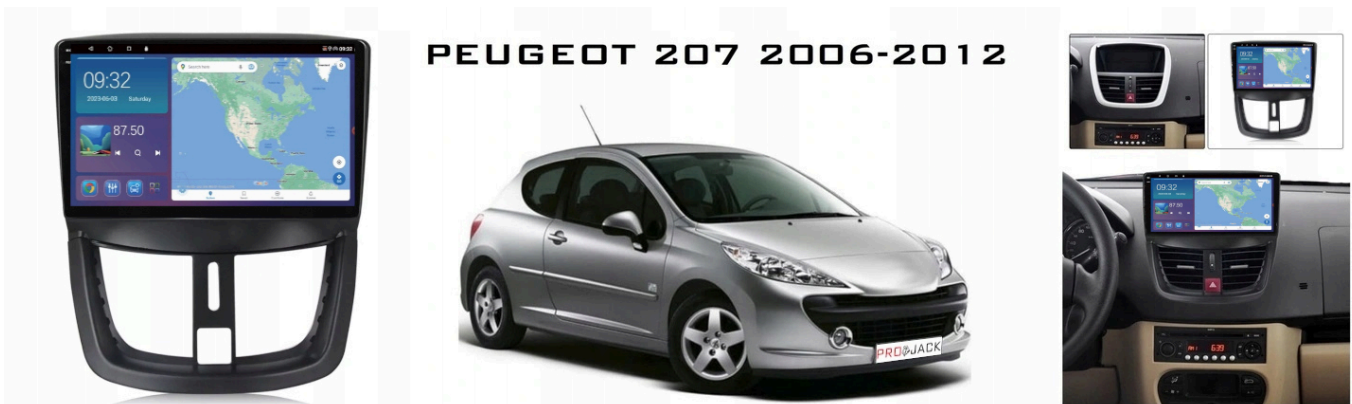

Link do produktu: <https://wmprojack.pl/peugeot-207-2006-2012-android-gps-usb-wifi-bluetooth-carplay-android-auto-4gb-64gb-q6-qled-p-200.html>

PEUGEOT 207 2006-2012 ANDROID GPS USB WIFI BLUETOOTH CARPLAY ANDROID AUTO 4GB 64GB Q6 QLED

Cena	729,99 zł
Dostępność	Dostępny
Czas wysyłki	24 godziny
Numer katalogowy	126/889
Kod producenta	Q6 9001
Kod EAN	5904316110444

Opis produktu

–WYMIARY RADIA

DEDYKOWANE DO:

–PEUGEOT 207 2006-2012

- **W ZESTAWIE KOSTKI TYPU B, JEŻLI MASZ FABRYCZNY KOMPUTER Z OBSŁUGĄ INFORMACJI SPALANIA DOKUP TYP A OFERTA: <https://wmprojack.pl/adapter-sterowania-kierownicy-canbus-peugeot-citroen-p-495.htm>**
- PASUJE BEZ PROBLEMU DO WERSJI Z PODSTAWOWYM NAGŁOŚNIENIEM
- NIE PASUJE DO WERSJI Z FABRYCZNĄ NAWIGACJĄ
- NIE OBSŁUGUJE FABRYCZNEJ ZMIENIARKI
- NIE OBSŁUGUJE FABRYCZNEJ KAMERY COFANIA
- W PRZYPADKU NAGŁOŚNIENIA ZE WZMACNIACZEM TYPU JBL, HARMAN ITP KONIECZNA INGERENCJA W CELU PODŁĄCZENIA RADIA

–SPECYFIKACJA:

- SYSTEM **ANDROID**
- RAM: **2GB**
- PAMIĘĆ WEWNĘTRZNA: **64GB**
- PROCESOR: **OCTA CORE 1,46GHZ 8X 32BIT**
- MOC: **4X45W**
- SIEĆ: **WIFI,**
- BLUETOOTH: **5.4+ A2DP ANDROID/iOS**
- DOTYKOWY EKRAN: **9 CALI 1280X720HD QLED Z OBSŁUGĄ FULL HD**
- WZMACNIACZ: **YD7388**
- RADIO CHIP: **QN8035 FM\AM\RDS**