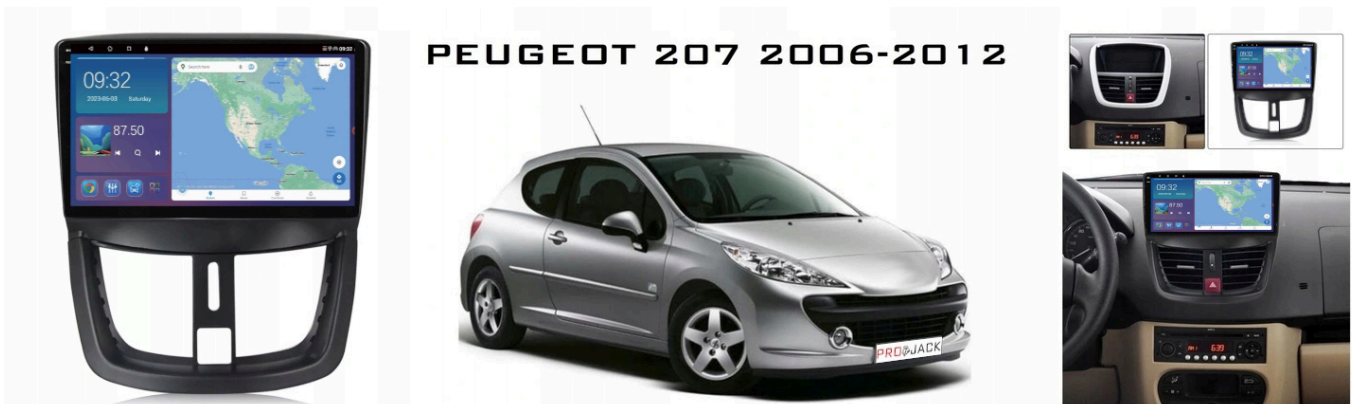

Link do produktu: <https://wmprojack.pl/peugeot-207-2006-2012-android-gps-usb-wifi-bluetooth-carplay-android-auto-4gb-64gb-modem-sim-kamery-qled-p-1626.html>

PEUGEOT 207 2006-2012 ANDROID GPS USB WIFI BLUETOOTH CARPLAY ANDROID AUTO 4GB 64GB MODEM SIM KAMERY QLED

Cena	1 199,99 zł
Dostępność	Dostępny
Czas wysyłki	24 godziny
Numer katalogowy	126/293/039
Kod producenta	9001 A400
Kod EAN	5904316119119

Opis produktu

–WYMIARY RADIA

DEDYKOWANE DO:

–PEUGEOT 207 2006-2012

- **W ZESTAWIE KOSTKI TYPU B, JEŻLI MASZ FABRYCZNY KOMPUTER Z OBSŁUGĄ INFORMACJI SPALANIA DOKUP TYP A OFERTA: <https://wmprojack.pl/adapter-sterowania-kierownicy-canbus-peugeot-citroen-p-495.htm>**
- PASUJE BEZ PROBLEMU DO WERSJI Z PODSTAWOWYM NAGŁOŚNIENIEM
- NIE PASUJE DO WERSJI Z FABRYCZNĄ NAWIGACJĄ
- NIE OBSŁUGUJE FABRYCZNEJ ZMIENIARKI
- NIE OBSŁUGUJE FABRYCZNEJ KAMERY COFANIA
- W PRZYPADKU NAGŁOŚNIENIA ZE WZMACNIACZEM TYPU JBL, HARMAN ITP KONIECZNA INGERENCJA W CELU PODŁĄCZENIA RADIA

-ZESTAW ZAWIERA:

□ RADIO ANDROID

□ RAMKĘ MONTAŻOWĄ

□ 2X ZESTAW KAMER Z OKABLOWANIEM (PRZÓD + TYŁ)

□ KABLE RCA

□ MODEM NA KARTĘ SIM

□ ANTENĘ GSM

□ KABEL ZASILAJĄCY TYP A

–DANE PODSTAWOWE

- POLSKA WERSJA JĘZYKOWA SYSTEMU **ANDROID**
- RADIO **FM/RDS**
- WYŚWIETLACZ DOTYKOWY **QLED 9 CALI**
- ROZDZIELCZOŚĆ EKRANU: **QLED 1280X720P**
- **BLUETOOTH 5.4+**
- PORT **2XUSB**,
- MOC **4X50W DSP**
- OBSŁUGA **CANBUS**
- NAWIGACJA **POLSKI - EUROPY** WGRANA W RADIU
- FUNKCJA **KAMERY COFANIA**
- MOŻLIWOŚĆ USTAWIENIA WŁASNEJ TAPETY, MOTYWU
- OBSŁUGA **DAB+** (WYMAGANY TUNER)
- OBSŁUGA **OBD2** (WYMAGANY TUNER)
- RAM **4GB** ROM **64GB**
- PROCESOR **8 RDZENIOWY OCTACORE CORTEX A55 8X1,6GHz**
- ODTWARZACZ **FULL HD**
- STEROWANIE Z KIEROWNICY
- FUNKCJA REJESTRATORA JAZDY **DVR ANDROID**
- WBUDOWANE **WIFI, MODEM NA KARTĘ SIM**
- STEROWANIE **GŁOSEM - ASYSTENT GOOGLE**
- **ANDROID AUTO** PRZEWODOWE/BEZPRZEWODOWE
- **CARPLAY** PRZEWODOWE/BEZPRZEWODOWE