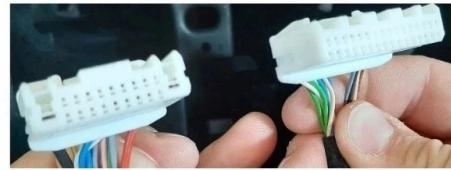

Opis produktu

–WYMIARY RADIA:

DEDYKOWANE DO:

–OPEL VIVARO II 2014-2020

–RENAULT TRAFFIC III 2014-2020

- **ZWRÓĆ UWAGI NA KOSTKI PRZED ZAKUPEM, WYSTĘPUJĄ DWA RODZAJE**
- RADIO MONTOWANE JEST RAZEM Z RAMKĄ PRZED KOKPITEM, MONTOWANE W MIEJSCU FABRYCZNEGO RADIA
- PASUJE DO WERSJI Z FABRYCZNĄ NAWIGACJĄ
- OBSŁUGUJE FABRYCZNĄ KAMERĘ COFANIA
- RADIO ZASTĘPUJE MODELE JAK NA ZDJĘCIU OBOK