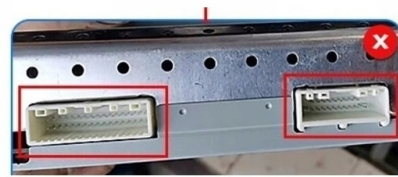

KOSTKI Z RADIA

**JEŻELI W TWOIM AUCIE SĄ TAKIE ZŁACZA
MUSISZ DOKUPIĆ ADAPTER**