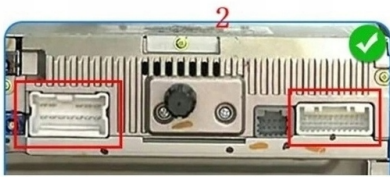

KOSTKI Z RADIA

**JEŻELI W TWOIM AUCIE SĄ TAKIE ZŁACZA
MUSISZ DOKUPIĆ ADAPTER**