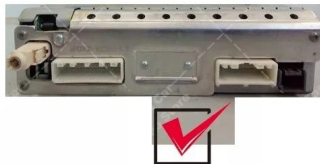

A

B

C

INSTRUKCJA OBSŁUGI

-ZESTAW ZAWIERA

☐ RADIO ANDROID

☐ RAMKĘ MONTAŻOWĄ