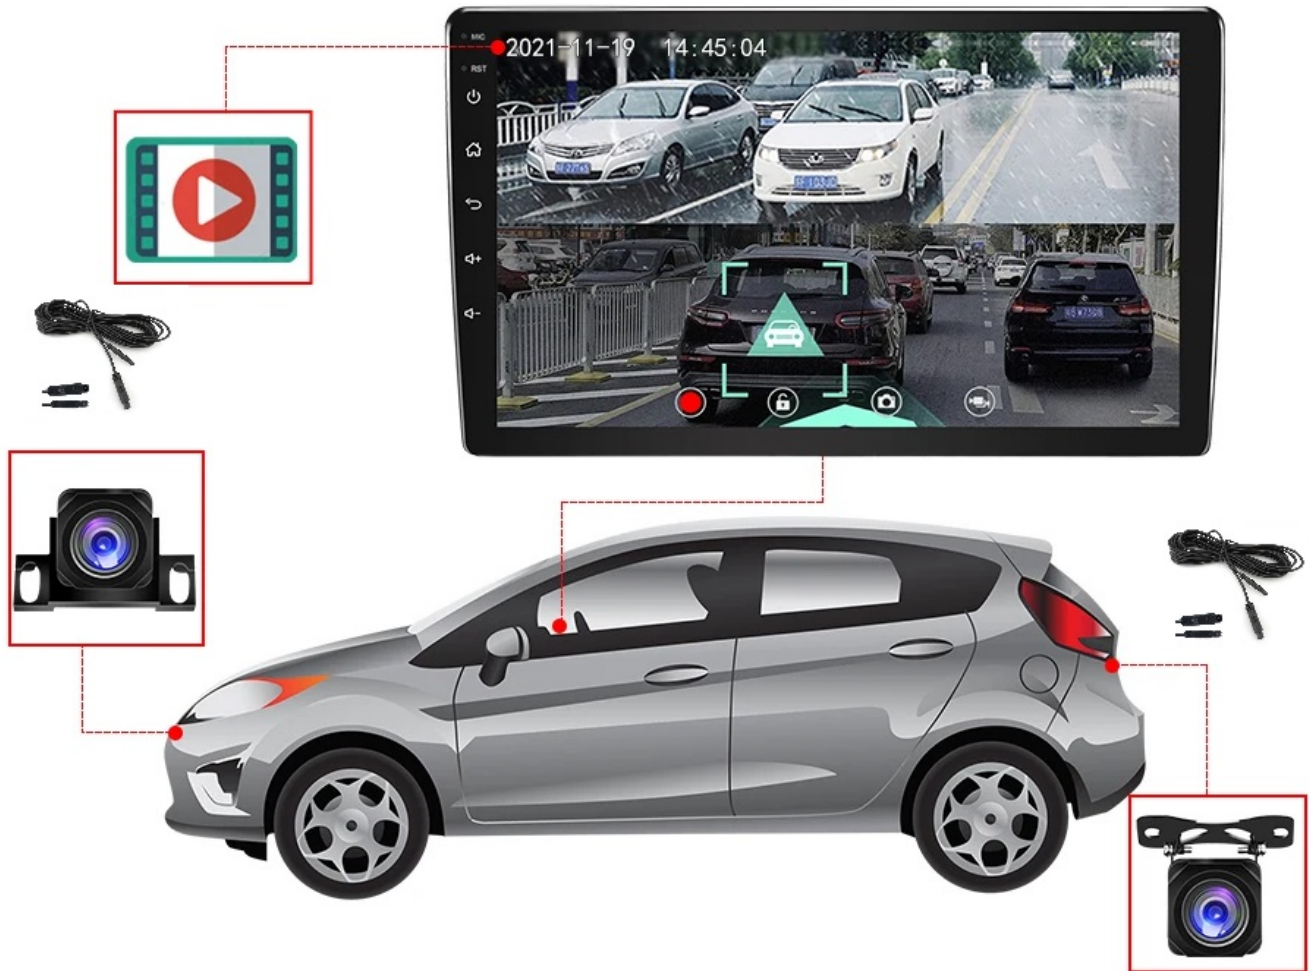

→DANE PODSTAWOWE

- POLSKA WERSJA JĘZYKOWA SYSTEMU **ANDROID 13**
- RADIO **FM/RDS**
- WYŚWIETLACZ DOTYKOWY **QLED 9 CALI**
- ROZDZIELCZOŚĆ EKRANU: **1280X720P 60Hz**
- **BLUETOOTH 5.0+**
- PORT **2XUSB**,
- MOC **4X50W DSP**
- OBSŁUGA **CANBUS**
- NAWIGACJA **POLSKI - EUROPY** WGRANA W RADIU
- FUNKCJA **KAMERY COFANIA**
- MOŻLIWOŚĆ USTAWIENIA WŁASNEJ TAPETY, MOTYWU
- PODŚWIETLENIE GUZIKÓW **BIAŁE**
- OBSŁUGA **DAB+** (WYMAGANY TUNER)
- OBSŁUGA **OBD2** (WYMAGANY TUNER)
- RAM **8GB** ROM **256GB**
- PROCESOR **OCTACORE QUALCOMM QCM6125 4x 2.0GHz A55 4x 1,8GHz 64 BIT**
- ODTWARZACZ **FULL HD**
- **STEROWANIE Z KIEROWNICY**
- FUNKCJA REJESTRATORA JAZDY **DVR ANDROID**
- WBUDOWANE **WIFI, MODEM NA KARTĘ SIM**
- STEROWANIE **GŁOSEM - ASYSTENT GOOGLE**
- **ANDROID AUTO**
- **CARPLAY** PRZEWODOWE/BEZPRZEWODOWE
- MOŻLIWOŚĆ PODŁĄCZENIA **SUBWOOFERA, WZMACNICZA**
- OBSŁUGA **KAMER 360 STOPNI**
- ZŁĄCZE **DISPLAYPORT**

-POLSKIE MENU

- SYSTEM ANDROID W POLSKIEJ WERSJI JĘZYKOWEJ DO WYBORU RÓWNIEŻ INNE JĘZYKI
- POLSKI SERWIS
- POLSKA INSTRUKCJA OBSŁUGI WGRANA W RADIU
- TOWAR Z POLSKIEGO SKLEPU

–REJESTRATOR JAZDY DVR USB

- RADIO OBSŁUGUJE REJESTRATOR JAZDY DVR
- NAGRYWANIE ODTWARZANIE OBRAZU VIDEO W JAKOŚĆ HD 1280x720P / 1920x720P
- W ZESTAWIE KAMERA PRZEDNIA ORAZ TYLNA, KTÓRE SŁUŻĄ JAKO REJESTRATORY ORAZ WYKORZYSTUJĄ FUNKCJE KAMERY DO PARKOWANIA TYLNA KAMERA URUCHAMIA SIĘ AUTOMATYCZNIE PO WRZUCENIU BIEGU WSTECZNEGO, PRZEDNIĄ MOŻNA WŁĄCZYĆ W APLIKACJI REJESTRATORA LUB USAWIĆ NA TRYB WŁĄCZENIA PO ZRZUCENIU BIEGU WSTECZNEGO W OPCJI W RADIU

- APPLE CARPLAY TO FORMA LEPSZEJ INTEGRACJI SMARTFONA Z SAMOCHODEM. DZIĘKI POSIADANIU TEGO SYSTEMU WSZYSTKO ZDAJE SIĘ BYĆ PROSTSZE I BARDZIEJ INTUICYJNE. JEST TO STANDARD APPLE, KTÓRY UMOŻLIWIA, ABY RADIO SAMOCHODOWE LUB RADIOODTWARZACZ BYŁY WYŚWIETLACZEM I KONTROLEREM DLA URZĄDZENIA Z SYSTEMEM IOS. OPCJA JES DOSTĘPNA DLA WSZYSTKICH MODELACH IPHONE'ÓW (OD WERSJI 5 IOS 7.1)