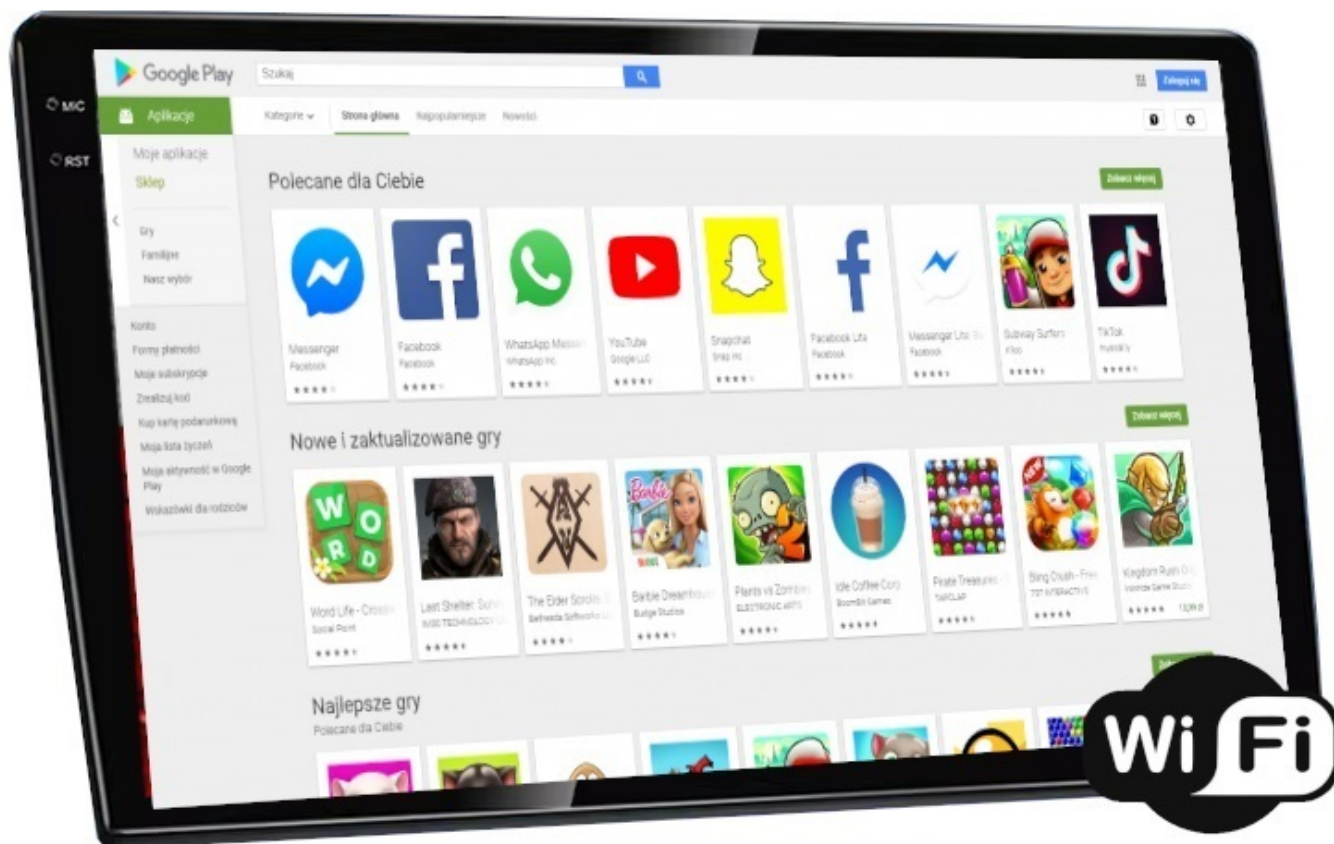

- MAPY GOOGLE
- AUTOMAPA
- HERE
- iGO

-WBUDOWANE WIFI

- MOŻLIWOŚĆ PRZEGLĄDANIA INTERNETU DZIĘKI WBUDOWANEMU WIFI
- WYSTARCZY UDOSTĘPNIĆ INTERNET Z TELEFONU ABY KORZYSTAĆ Z APLIKACJI INTERNETOWYCH:
- YOUTUBE
- SPOTIFY
- MAPY GOOGLE
- MOZILLA
- YANOSIK