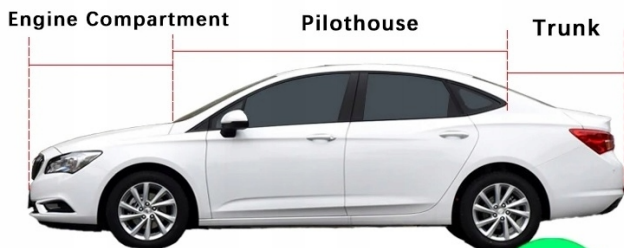

B SEDAN/KOMBI

Kombi

Sedan

Engine Compartment

Pilothouse + Trunk

Hatchback