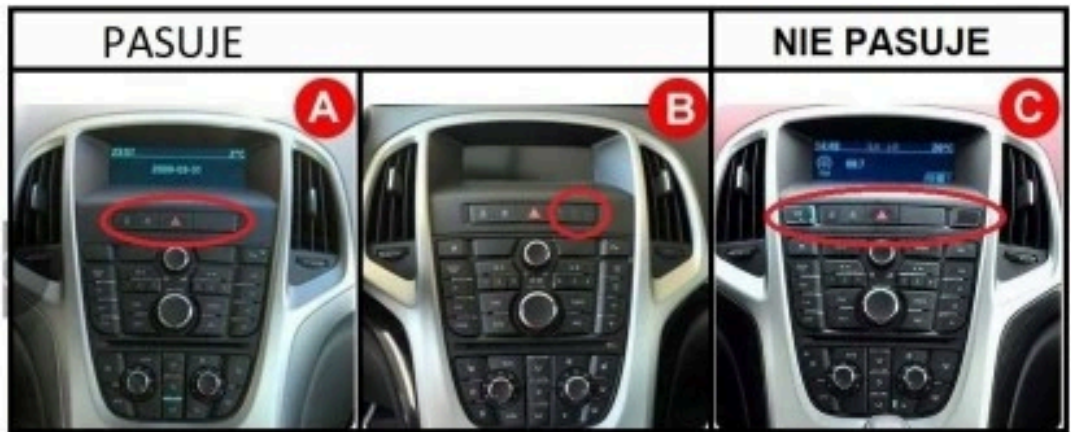

Cena	729,99 zł
Numer katalogowy	680/889
Kod producenta	Q6 9001
Kod EAN	5904316117474
EAN (GTIN)	5904316117474

Opis produktu

→WYMIARY RADIA

DEDYKOWANE DO:

→OPEL ASTRA J 2009-2015

- RADIO NIE PASUJE DO WERSJI Z FABRYCZNĄ NAWIGACJĄ
- W ZESTAWIE MODUŁ CANBUS POD STEROWANIE Z KIEROWNICY
- NIE PASUJE DO WERSJI Z PRZYCISKIEM SPORT (SZEROKI PANEL)
- KOLOR RAMKI SREBRNY
- PROSTE PODŁĄCZENIE PLUG&PLAY

→ZESTAW ZAWIERA:

- RADIO ANDROID
- MODUŁ CANBUS
- RAMKĘ MONTAŻOWĄ
- INSTRUKCJĘ OBSŁUGI W JĘZYKU POLSKIM
- KOSTKĘ ZASILAJĄCĄ
- KABEL USB 2X
- ANTENĘ GPS
- ZŁĄCZA RCA
- ZŁĄCZE KAMERY COFANIA

→INFORMACJA DLA KUPUJĄCEGO