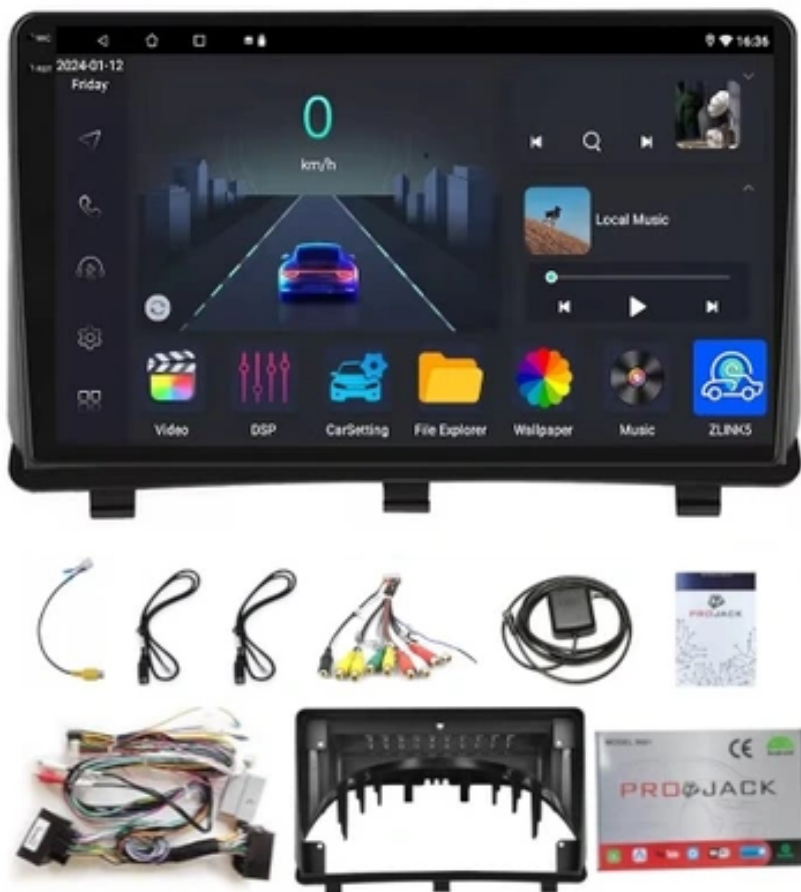

Cena	729,99 zł
Numer katalogowy	913/889
Kod producenta	9001 Q6
Kod EAN	5907097303128

Opis produktu

→WYMIARY RADIA:

DEDYKOWANE DO:

→OPEL ANTARA 2007-2012

- **RADIO PASUJE JAKO ZAMIENNIK DO WERSJI Z PODSTAWOWYM RADIEM**
- **RADIO PASUJE JAKO ZAMIENNIK DO WERSJI Z PODSTAWOWYM NAGŁOŚNIENIEM**
- **MONTOWANE W MIEJSCU FABRYCZNEGO WYŚWIETLACZA**
- **OBSŁUGA STEROWANIA Z KIEROWNICY, NIE WYŚWIETLA INFORMACJI FABRYCZNEGO KOMPUTERA SPALANIE ITD**

→ZESTAW ZAWIERA:

- RADIO ANDROID
- RAMKĘ MONTAŻOWĄ
- MODUŁ CANBUS
- KABLE RCA
- KOSTKI ZASILAJĄCE
- KABEL USB 2X
- ANTENĘ GPS
- ZŁĄCZE KAMER COFANIA
- KARTĘ GWARANCYJNĄ
- PARAGON/FAKTURĘ
- POLSKĄ INSTRUKCJĘ OBSŁUGI WGRANĄ W RADIU W PDF

–DANE PODSTAWOWE

- POLSKA WERSJA JĘZYKOWA SYSTEMU **ANDROID 13**
- **RADIO FM Z FUNKCJĄ RDS**
- WYŚWIETLACZ DOTYKOWY **QLED 9 CALI**
- ROZDZIELCZOŚĆ EKRANU: **QLED 1280X720HD**
- **BLUETOOTH 5.4**
- PORTY **2XUSB** (Z TYŁU RADIA NA KABLU)
- MOC **4X45W DSP**
- FUNKCJA **KAMERY COFANIA**
- MOŻLIWOŚĆ USTAWIENIA WŁASNEJ TAPETY/MOTYWU
- **OBSŁUGA DAB+** (WYMAGANY TUNER)
- **OBSŁUGA OBD2** (WYMAGANY INTERFEJS)
- **RAM 4GB ROM 64GB**
- PROCESOR **8 RDZENIOWY 2,6GHz ARM CORTEX A55**
- ODTWARZACZ FILMÓW FULL HD
- STEROWANIE Z KIEROWNICY
- FUNKCJA REJESTRATORA **JAZDY DVR ANDROID**
- WBUDOWANE **WIFI**
- PODŁĄCZENIE **PLUG&PLAY**
- STEROWANIE GŁOSEM - **ASYSTENT GOOGLE**
- **SKLEP PLAY** INSTALOWANIE DOWOLNYCH APLIKACJI
- **ANDROID AUTO PRZEWODOWE/BEZPRZEWODOWE**
- **CARPLAY BEZPRZEWODOWE/PRZEWODOWE**