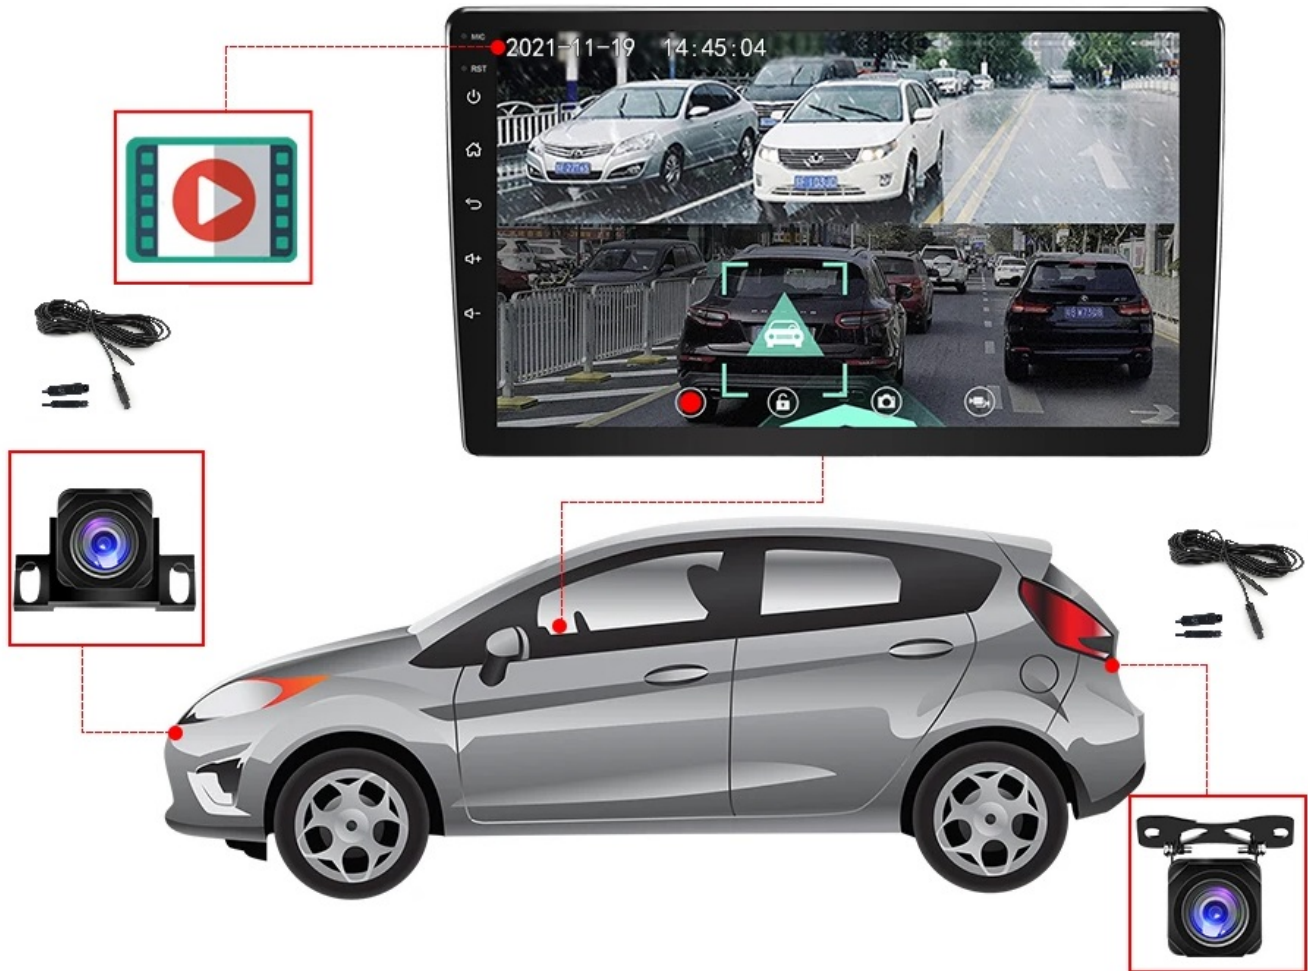

→DANE PODSTAWOWE

- POLSKA WERSJA JĘZYKOWA SYSTEMU **ANDROID 13**
- RADIO **FM/RDS**
- WYŚWIETLACZ DOTYKOWY **QLED 9 CALI**
- ROZDZIELCZOŚĆ EKRANU: **1280X720P 60Hz**
- **BLUETOOTH 5.0+**
- PORT **2XUSB,**
- MOC **4X50W DSP**
- OBSŁUGA **CANBUS**
- NAWIGACJA **POLSKI - EUROPY** WGRANA W RADIU
- FUNKCJA **KAMERY COFANIA**
- MOŻLIWOŚĆ USTAWIENIA WŁASNEJ TAPETY, MOTYWU
- PODŚWIETLENIE GUZIKÓW **BIAŁE**
- OBSŁUGA **DAB+** (WYMAGANY TUNER)
- OBSŁUGA **OBD2** (WYMAGANY TUNER)
- RAM **8GB** ROM **256GB**
- PROCESOR **OCTACORE QUALCOMM QCM6125 4x 2.0GHz A55 4x 1,8GHz 64 BIT**
- ODTWARZACZ **FULL HD**
- **STEROWANIE Z KIEROWNICY**
- FUNKCJA REJESTRATORA JAZDY **DVR ANDROID**
- WBUDOWANE **WIFI, MODEM NA KARTĘ SIM**
- STEROWANIE **GŁOSEM - ASYSTENT GOOGLE**
- **ANDROID AUTO**
- **CARPLAY** PRZEWODOWE/BEZPRZEWODOWE
- MOŻLIWOŚĆ PODŁĄCZENIA **SUBWOOFERA, WZMACNICZA**
- OBSŁUGA **KAMER 360 STOPNI**
- ZŁĄCZE **DISPLAYPORT**

-POLSKIE MENU

- SYSTEM ANDROID W POLSKIEJ WERSJI JĘZYKOWEJ DO WYBORU RÓWNIEŻ INNE JĘZYKI
- POLSKI SERWIS
- POLSKA INSTRUKCJA OBSŁUGI WGRANA W RADIU
- TOWAR Z POLSKIEGO SKLEPU

–REJESTRATOR JAZDY DVR USB

- RADIO OBSŁUGUJE REJESTRATOR JAZDY DVR
- NAGRYWANIE ODTWARZANIE OBRAZU VIDEO W JAKOŚĆ HD 1280x720P / 1920x720P
- W ZESTAWIE KAMERA PRZEDNIA ORAZ TYLNA, KTÓRE SŁUŻĄ JAKO REJESTRATORY ORAZ WYKORZYSTUJĄ FUNKCJE KAMERY DO PARKOWANIA TYLNA KAMERA URUCHAMIA SIĘ AUTOMATYCZNIE PO WRZUCENIU BIEGU WSTECZNEGO, PRZEDNIĄ MOŻNA WŁĄCZYĆ W APLIKACJI REJESTRATORA LUB USAWIĆ NA TRYB WŁĄCZENIA PO ZRZUCENIU BIEGU WSTECZNEGO W OPCJI W RADIU

- APPLE CARPLAY TO FORMA LEPSZEJ INTEGRACJI SMARTFONA Z SAMOCHODEM. DZIĘKI POSIADANIU TEGO SYSTEMU WSZYSTKO ZDAJE SIĘ BYĆ PROSTSZE I BARDZIEJ INTUICYJNE. JEST TO STANDARD APPLE, KTÓRY UMOŻLIWIA, ABY RADIO SAMOCHODOWE LUB RADIOODTWARZACZ BYŁY WYŚWIETLACZEM I KONTROLEREM DLA URZĄDZENIA Z SYSTEMEM IOS. OPCJA JES DOSTĘPNA DLA WSZYSTKICH MODELACH IPHONE'ÓW (OD WERSJI 5 IOS 7.1)