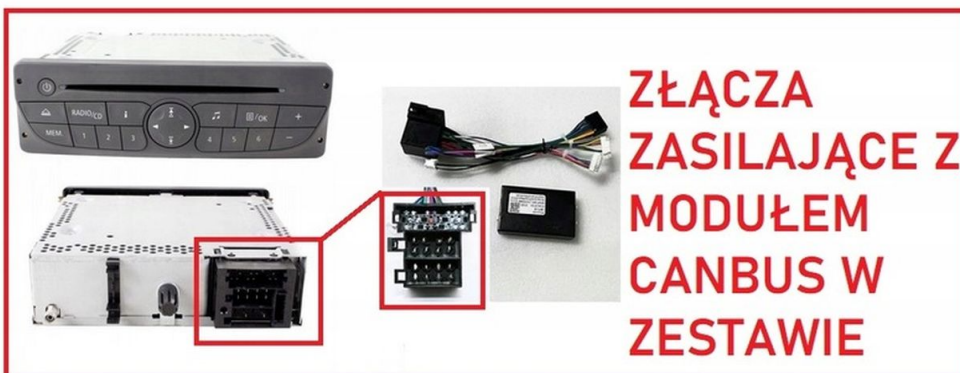

Cena	1 149,99 zł
Numer katalogowy	797.1/377
Kod producenta	Q9
Kod EAN	5907097306730

Opis produktu

DEDYKOWANE DO

→RENAULT MASTER 3 2010-2022

→OPEL MOVANO 2010-2022

→NISSAN NW400 2010-2022

- RADIO PASUJE DO WERSJI STANDARDOWEJ JAK NA ZDJĘCIU OBOK ZE ZŁĄCZKĄ ISO POTRÓJNĄ
- SPRAWDŹ KOSTKI PRZED ZAKUPEM, NIEKTÓRE MODELE WYMAGAJĄ DOKUPIENIA DODATKOWYCH ADAPTERÓW
- W ZESTAWIE RADIO Z RAMKĄ DEDYKOWANĄ POD AUTO
- W ZESTAWIE RAMKA MONTAŻOWA
- RADIO NIE OBSŁUGUJE FABRYCZNEGO STEROWANIA Z KIEROWNICY.
- RADIO PASUJE DO WERSJI Z PODSTAWOWYM NAGŁOŚNIENIEM

–ZESTAW ZAWIERA:

- RADIO ANDROID
- MODUŁ CANBUS
- RAMKĘ MONTAŻOWĄ
- ANTENĘ GPS
- ZŁĄCZE KAMER COFANIA
- POLSKĄ INSTRUKCJĘ OBAŁUGI
- ZŁĄCZA RCA
- 2X KABLE USB
- KOSTKĘ ZASILAJĄCĄ

–INFORMACJA DLA KUPUJĄCEGO