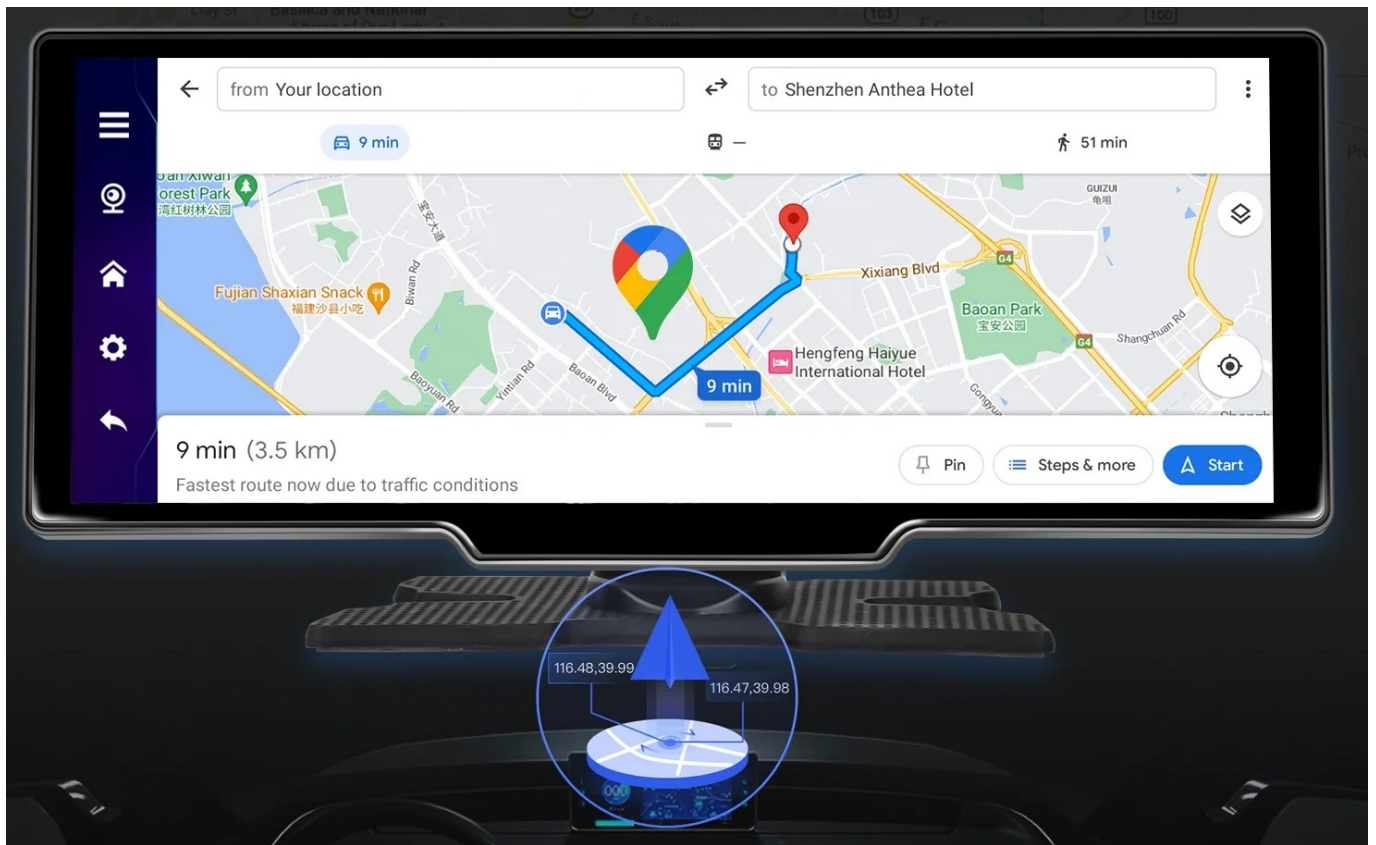

→NAWIGACJA GPS

- ZESTAWIE ANTENA GPS DO NAWIGACJI OFFLINE
- MOŻLIWOŚĆ ZAINSTALOWANIA DOWOLNEJ NAWIGACJI ZE SKLEP PLAY: MAPY GOOGLE, YANOSIK, IGO, AUTOMAPA itp.
- NAWIGACJA ONLINE PO UDOSTĘPNIENIU INTERNETU POPRZEC WIFI DO URZĄDZENIA