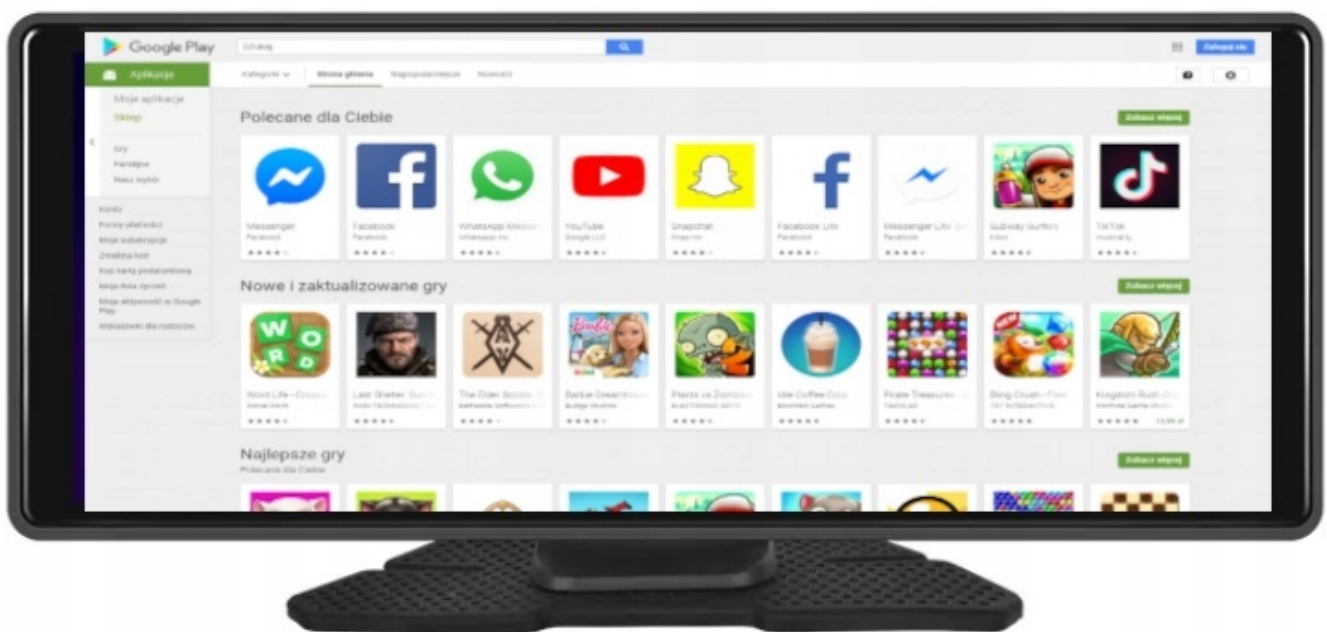

- **BLUETOOTH: 5.0**
- **DOSTĘP DO SKLEPU PLAY Z MOŻLIWOŚCIĄ INSTALOWANIA APLIKACJI GIER**
- **MAPY GOOLGE**
- **YOUTUBE**
- **ODTWARZACZ FILMÓW**
- **EKRAN:10,26 CALI**
- **JĘZYK POLSKI, CZESKI + 60 DODATKOWYCH**
- **KAMERA COFANIA W ZESTAWIE**
- **PORTY: USB, USB C, AUX SLOT KAR MICRO SD**
- **ODTWARZACZ AUDIO VIDEO**
- **TRANSMITER FM**
- **ZESTAW GŁOŚNOMÓWIĄCY BLUETOOTH**
- **ODTWARZACZ MUZYKI BLUETOOTH**
- **NAWIGACJA OFFLINE/ONLINE**
- **OBŚŁUGA KAMER AHD 720P, 1080P**
- **ROZDZIELCZOŚĆ EKRANU: 1600X600**

→KAMERA COFANIA

- W ZESTAWIE KAMERA COFANIA AHD
- OKABLOWANIE 6 METRÓW
- WZBUDZENIA TRYBU KAMERY PODCZAS WRZUCENIA BIEGU WSTECZNEGO
- OBRAZ Z KAMERY WYŚWIETLANY NA PANELU STACJI

→NAWIGACJA GPS

- ZESTAWIE ANTENA GPS DO NAWIGACJI OFFLINE
- MOŻLIWOŚĆ ZAINSTALOWANIA DOWOLNEJ NAWIGACJI ZE SKLEP PLAY: MAPY GOOGLE, YANOSIK, IGO, AUTOMAPA itp.
- NAWIGACJA ONLINE PO UDOSTĘPNIENIU INTERNETU POPRZEC WIFI DO URZĄDZENIA