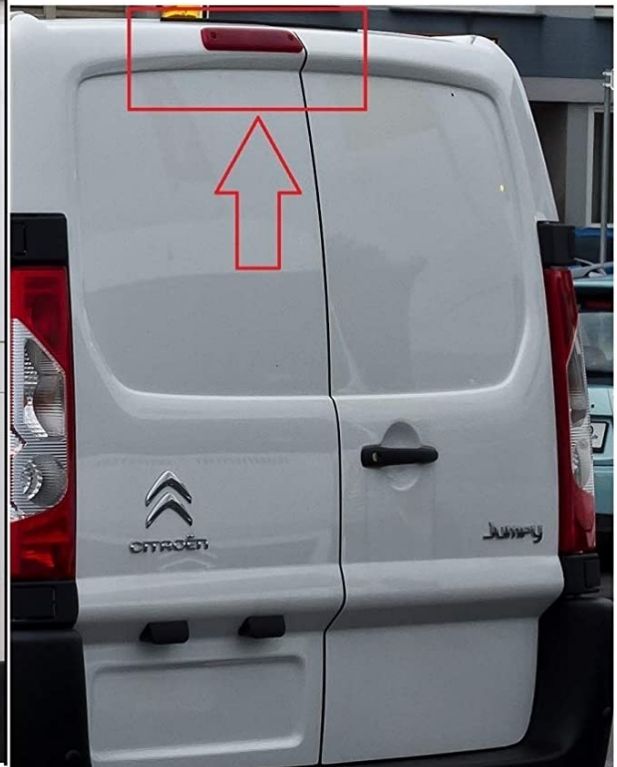

KAMERA PRZYKRĘCANA