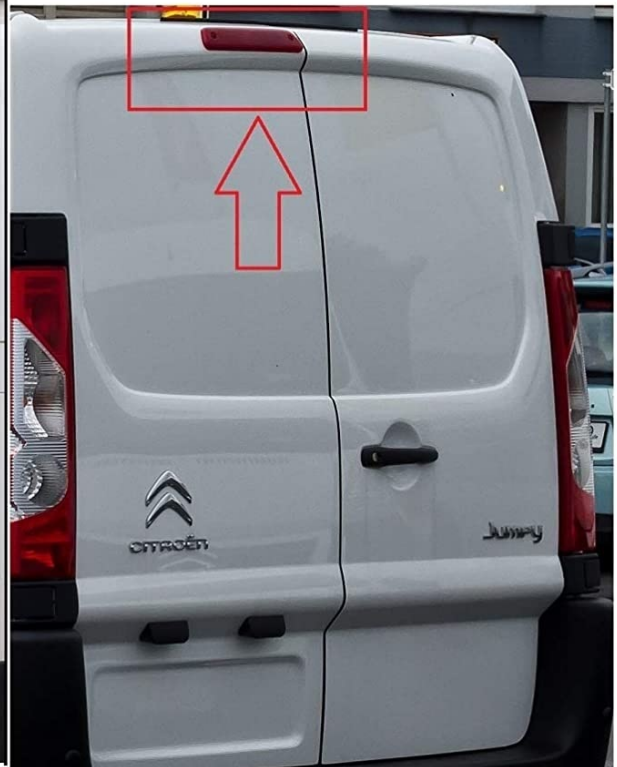

Cena	349,99 zł
Cena poprzednia	399,99 zł
Numer katalogowy	546.1/506/233
Kod EAN	5904316113810

Opis produktu

→**DEDYKOWANA KAMERA COFANIA W LAMPIE RCA 15 METRÓW**

☐**CITROEN JUMPY 2007-2016**

☐ **PEUGEOT EXPERT 2007-2016**

☐ **TOYOTA PROACE 2007-2016**

☐ **FIAT SCUDO 2007-2016**

→SPECYFIKACJA:

- KĄT WIDZENIA KAMERY : **170 STOPNI**
- TYP CZUJNIKA: **SC2003**
- TRYB NOCNY: **TAK**
- **FISHEYE: SZEROKOKĄTNA**
- **LINIE POMOCNICZE: NIE**
- ROZDZIELCZOŚĆ KAMERY: **1920X1080P**
- PYŁOSZCZELNA KLASA WODOODPORNOŚCI: IP67-IP68
- MINIMALNE OŚWIETLENIE: **0,001 LUX**
- INTERFEJS (WYJŚCIE WIDEO): **RCA**
- ZAKRES TEMPERATURY PRACY: **-20 / +70 °C.**
- ZASILANIE: **DC 12-24V**

NIE PASUJE DO WERSJI Z KLIPSAMI

KAMERA PRZYKRĘCANA

→SPOSÓB MONTAŻU:

- BARDZO PROSTY SPOSÓB MONTAŻU, W ZESTAWIE CAŁY KOMPLET DO PODŁĄCZENIA KAMERY WRAZ Z PRZEWODEM O DŁUGOŚCI 15 METRÓW.
- +/- WPINAMY POD ŚWIATŁO STOP W INSTALACJĘ