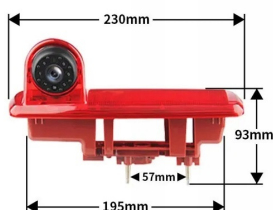

→**SPECYFIKACJA:**

- **KĄT WIDZENIA KAMERY : 170 STOPNI FISHEYE SZEROKOKĄTNY STOPNI FISHEYE SZEROKOKĄTNY**
- **TYP CZUJNIKA: SC2003**
- **SYSTEM WIDEO: NTSC**
- **TRYB NOCNY: TAK, PODCZERWIĘŃ**
- **FORMAT VIDEO KAMERY: NTSC AHD**
- **ROZDZIELCZOŚĆ KAMERY: 1920X1080P**
- **ROZDZIELCZOŚĆ MONITORA: 800x480**

- PYŁOSZCZELNA KLASA WODOODPORNOŚCI: IP67-IP68
- MINIMALNE OŚWIETLENIE: **0,001 LUX**
- INTERFEJS (WYJŚCIE WIDEO): **4PIN M12**
- ORIENTACJA OBRAZU: **LUSTRO**
- ZAKRES TEMPERATURY PRACY: **-20 / +70 °C.**
- ZASILANIE: **DC 12-24V**