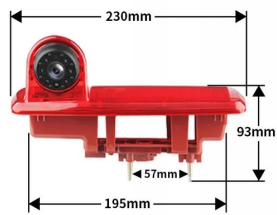

–SPOSÓB MONTAŻU:

- BARDZO PROSTY SPOSÓB MONTAŻU, W ZESTAWIE CAŁY KOMPLET DO PODŁĄCZENIA KAMERY WRAZ Z PRZEWODEM O DŁUGOŚCI 15 METRÓW.
- +/- WPINAMY POD ŚWIATŁO STOP W INSTALACJĘ

MATERIAŁ: **TWORZYWO SZTUCZNE + METAL**

–W SKŁAD SZEWSTWU WCHODZĄ:

- □1X MONITOR
- □1X KABEL ZASILAJĄCY DO MONITORA
- □1X OKABLOWANIE 15 METRÓW
- □1X KAMERA COFANIA ZE STELAŻEM