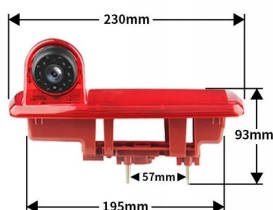

☐ RENAULT MASTER 2014-2024 (ZWRÓĆ UWAGĘ NA WYMIAR)

→ SPECYFIKACJA:

- KĄT WIDZENIA KAMERY : **170 STOPNI FISHEYE SZEROKOKĄTNY STOPNI FISHEYE SZEROKOKĄTNY**
- TYP CZUJNIKA: **SC2003**
- SYSTEM WIDEO: **NTSC**
- TRYB NOCNY: **TAK, PODCZERWIĘŃ**
- FORMAT VIDEO KAMERY: **NTSC AHD**
- ROZDZIELCZOŚĆ KAMERY: **1920X1080P**
- ROZDZIELCZOŚĆ MONITORA: **800x480**

- PYŁOSZCZELNA KLASA WODOODPORNOŚCI: IP67-IP68
- MINIMALNE OŚWIETLENIE: **0,001 LUX**
- INTERFEJS (WYJŚCIE WIDEO): **4PIN M12**
- ORIENTACJA OBRAZU: **LUSTRO**
- ZAKRES TEMPERATURY PRACY: **-20 / +70 °C.**
- ZASILANIE: **DC 12-24V**