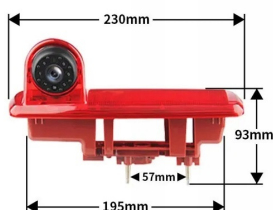

Cena	429,99 zł
Numer katalogowy	381/870/698
Kod EAN	5907097301315
EAN (GTIN)	5907097301315

Opis produktu

→ DEDYKOWANA KAMERA COFANIA W LAMPCE Z MONITOREM AHD

☐ OPEL VIVARO 2014-2024 (ZWRÓĆ UWAGĘ NA WYMIAR)

☐ RENAULT MASTER 2014-2024 (ZWRÓĆ UWAGĘ NA WYMIAR)

→ SPECYFIKACJA:

- KĄT WIDZENIA KAMERY : **170 STOPNI FISHEYE SZEROKOKĄTNY STOPNI FISHEYE SZEROKOKĄTNY**
- TYP CZUJNIKA: **SC2003**
- SYSTEM WIDEO: **NTSC**
- TRYB NOCNY: **TAK, PODCZERWIĘŃ**
- FORMAT VIDEO KAMERY: **NTSC AHD**
- ROZDZIELCZOŚĆ KAMERY: **1920X1080P**
- ROZDZIELCZOŚĆ MONITORA: **800x480**

- PYŁOSZCZELNA KLASA WODOODPORNOŚCI: IP67-IP68
- MINIMALNE OŚWIETLENIE: **0,001 LUX**
- INTERFEJS (WYJŚCIE WIDEO): **4PIN M12**
- ORIENTACJA OBRAZU: **LUSTRO**
- ZAKRES TEMPERATURY PRACY: **-20 / +70 °C.**
- ZASILANIE: **DC 12-24V**