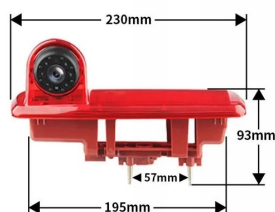

→**SPECYFIKACJA:**

- **KĄT WIDZENIA KAMERY : 170 STOPNI FISHEYE SZEROKOKĄTNY STOPNI FISHEYE SZEROKOKĄTNY**
- **TYP CZUJNIKA: SC2003**
- **SYSTEM WIDEO: NTSC**
- **TRYB NOCNY: TAK, PODCZERWIĘŃ**
- **FORMAT VIDEO KAMERY: NTSC AHD**
- **ROZDZIELCZOŚĆ KAMERY: 1920X1080P**
- **ROZDZIELCZOŚĆ MONITORA: 800x480**
- **PYŁOSZCZELNA KLASA WODOODPORNOŚCI: IP67-IP68**
- **MINIMALNE OŚWIETLENIE: 0,001 LUX**

- INTERFEJS (WYJŚCIE WIDEO): **4PIN M12**
- ORIENTACJA OBRAZU: **LUSTRO**
- ZAKRES TEMPERATURY PRACY: **-20 / +70 °C.**
- ZASILANIE: **DC 12-24V**

→SPOSÓB MONTAŻU:

- BARDZO PROSTY SPOSÓB MONTAŻU, W ZESTAWIE CAŁY KOMPLET DO PODŁĄCZENIA KAMERY WRAZ Z PRZEWODEM O DŁUGOŚCI 15 METRÓW.
- +/- WPINAMY POD ŚWIATŁO STOP W INSTALACJĘ