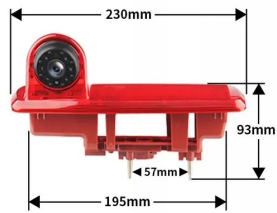

–SPOSÓB MONTAŻU:

- BARDZO PROSTY SPOSÓB MONTAŻU, W ZESTAWIE CAŁY KOMPLET DO PODŁĄCZENIA KAMERY WRAZ Z PRZEWODEM O DŁUGOŚCI 15 METRÓW.
- +/- WPINAMY POD ŚWIATŁO STOP W INSTALACJĘ

MATERIAŁ: **TWORZYWO SZTUCZNE + METAL**

–W SKŁAD SZEWSTWU WCHODZĄ:

- ☐ 1X MONITOR
- ☐ 1X KABEL ZASILAJĄCY DO MONITORA
- ☐ 1X OKABLOWANIE 15 METRÓW
- ☐ 1X KAMERA COFANIA ZE STELAŻEM