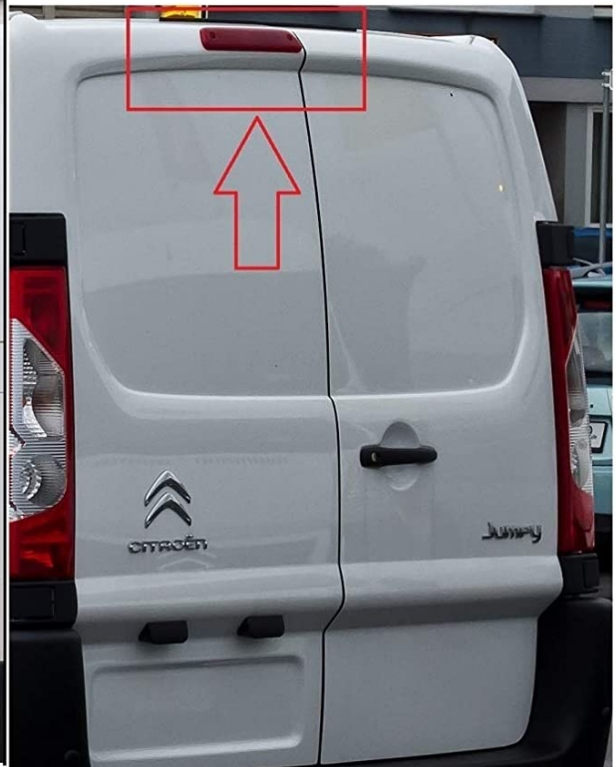

Dane aktualne na dzień: 07-04-2026 23:59

Link do produktu: <https://wmprojack.pl/monitor-kamera-cofania-w-lampie-fiat-scudo-2007-2016-p-2230.html>

MONITOR KAMERA COFANIA W LAMPIE FIAT SCUDO 2007-2016

Cena	349,99 zł
Cena poprzednia	399,99 zł
Numer katalogowy	546.2/506/233
Kod EAN	5904316113810

Opis produktu

→**DEDYKOWANA KAMERA COFANIA W LAMPIE RCA 15 METRÓW**

☐**CITROEN JUMPY 2007-2016**

□ **PEUGEOT EXPERT 2007-2016**

□ **TOYOTA PROACE 2007-2016**

□ **FIAT SCUDO 2007-2016**

→SPECYFIKACJA:

- KĄT WIDZENIA KAMERY : **170 STOPNI**
- TYP CZUJNIKA: **SC2003**
- TRYB NOCNY: **TAK**
- **FISHEYE: SZEROKOKĄTNA**
- **LINIE POMOCNICZE: NIE**
- ROZDZIELCZOŚĆ KAMERY: **1920X1080P**
- PYŁOSZCZELNA KLASA WODOODPORNOŚCI: IP67-IP68
- MINIMALNE OŚWIETLENIE: **0,001 LUX**
- INTERFEJS (WYJŚCIE WIDEO): **RCA**
- ZAKRES TEMPERATURY PRACY: **-20 / +70 °C.**
- ZASILANIE: **DC 12-24V**

NIE PASUJE DO WERSJI Z KLIPSAMI

KAMERA PRZYKRĘCANA

→SPOSÓB MONTAŻU:

- BARDZO PROSTY SPOSÓB MONTAŻU, W ZESTAWIE CAŁY KOMPLET DO PODŁĄCZENIA KAMERY WRAZ Z PRZEWODEM O DŁUGOŚCI 15 METRÓW.
- +/- WPINAMY POD ŚWIATŁO STOP W INSTALACJĘ

MATERIAŁ: **TWORZYWO SZTUCZNE + METAL**

- PRZEKĄTNA EKRANU 4,3 CALA
- ROZDZIELCZOŚĆ 480X136pt
- OTWIERANY MONITOR Z PODSTAWKĄ
- FORMAT WIDEO PAL/NTSC (WYBÓR AUTOMATYCZNY)
- 2 NIEZALEŻNE WEJŚCIA WIDEO RCA (CINCH)
- SYGNAŁ Z KAMERY COFANIA JEST WYBIERANY PRIORYTETOWO
- ZASILANIE 12V
- TEMPERATURA PRACY -20 DO +85 °C