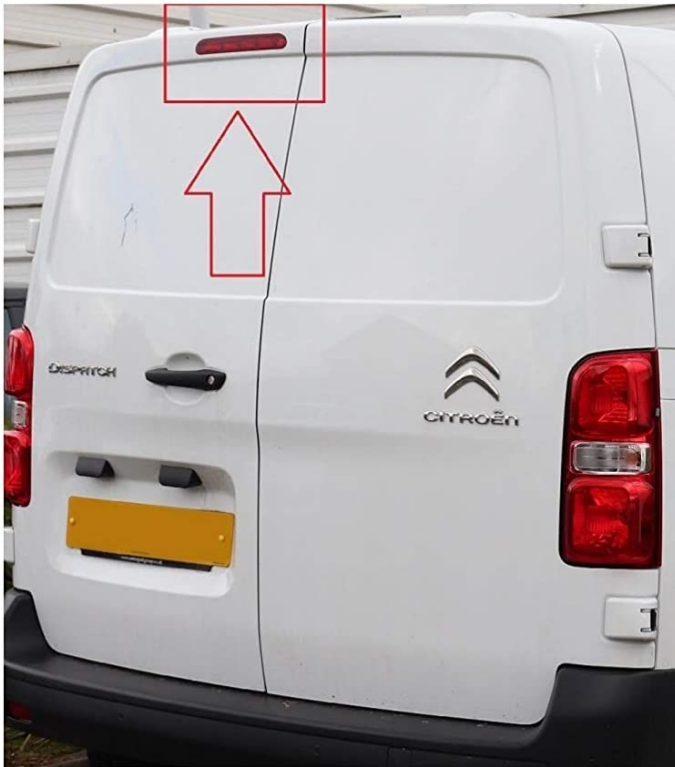

-SPOSÓB MONTAŻU:

- BARDZO PROSTY SPOSÓB MONTAŻU, W ZESTAWIE CAŁY KOMPLET DO PODŁĄCZENIA KAMERY WRAZ Z PRZEWODEM O DŁUGOŚCI 15 METRÓW.

MATERIAŁ: **TWORZYWO SZTUCZNE + METAL**

-ZŁĄCZA:

- 2X ZŁĄCZA 4 PIN MOŻLIWOŚĆ PODPIĘCIA DWÓCH KAMER POD MONITOR

-TRYB KAMERY COFANIA:

- AUTOMATYCZNE URUCHOMIENIE KAMERY PRZY WRZUCENIU BIEGU WSTECZNEGO