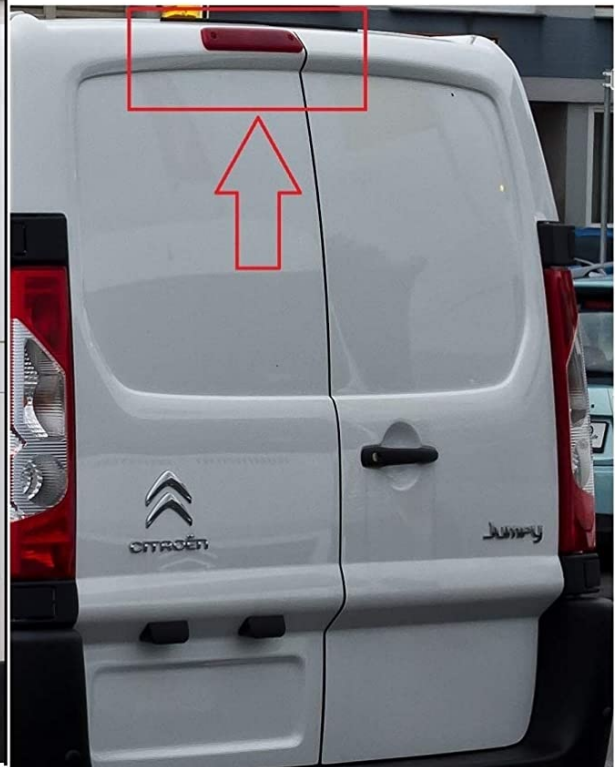

-SPOSÓB MONTAŻU:

- BARDZO PROSTY SPOSÓB MONTAŻU, W ZESTAWIE CAŁY KOMPLET DO PODŁĄCZENIA KAMERY WRAZ Z PRZEWODEM O DŁUGOŚCI 15 METRÓW.

MATERIAŁ: **TWORZYWO SZTUCZNE + METAL**

-ZŁĄCZA:

- 2X ZŁĄCZA 4 PIN MOŻLIWOŚĆ PODPIĘCIA DWÓCH KAMER POD MONITOR

-TRYB KAMERY COFANIA:

- AUTOMATYCZNE URUCHOMIENIE KAMERY PRZY WRZUCENIU BIEGU WSTECZNEGO