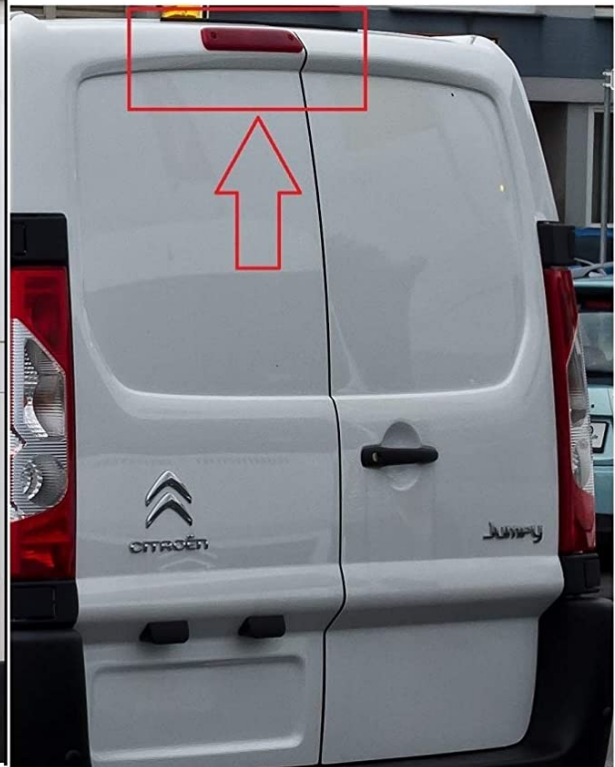

Dane aktualne na dzień: 04-04-2025 22:13

Link do produktu: <https://wmprojack.pl/monitor-kamera-cofania-toyota-proace-2007-2016-full-hd-fisheye-170-stopni-p-2205.html>

MONITOR KAMERA COFANIA TOYOTA PROACE 2007-2016 FULL HD FISHEYE 170 STOPNI

☐CITROEN JUMPY 2007-2016

☐PEUGEOT EXPERT 2007-2016

□ **TOYOTA PROACE 2007-2016**

□ **FIAT SCUDO 2007-2016**

→SPECYFIKACJA:

- KĄT WIDZENIA KAMERY : **170 STOPNI**
- TYP CZUJNIKA: **SC2003**
- SYSTEM WIDEO: **NTSC**
- TRYB NOCNY: **TAK, PODCZERWIEN**
- **FISHEYE: SZEROKOKĄTNA**
- FORMAT VIDEO KAMERY: **NTSC AHD**
- ROZDZIELCZOŚĆ KAMERY: **1920X1080P**
- ROZDZIELCZOŚĆ MONITORA: **800x480**
- PYŁOSZCZELNA KLASA WODOODPORNOŚCI: **IP67-IP68**
- MINIMALNE OŚWIETLENIE: **0,001 LUX**
- INTERFEJS (WYJŚCIE WIDEO): **4PIN M12**
- ORIENTACJA OBRAZU: **LUSTRO**
- ZAKRES TEMPERATURY PRACY: **-20 / +70 °C.**
- ZASILANIE: **DC 12-24V**

NIE PASUJE DO WERSJI Z KLIPSAMI

KAMERA PRZYKRĘCANA

-SPOSÓB MONTAŻU:

- BARDZO PROSTY SPOSÓB MONTAŻU, W ZESTAWIE CAŁY KOMPLET DO PODŁĄCZENIA KAMERY WRAZ Z PRZEWODEM O DŁUGOŚCI 15 METRÓW.

MATERIAŁ: **TWORZYWO SZTUCZNE + METAL**