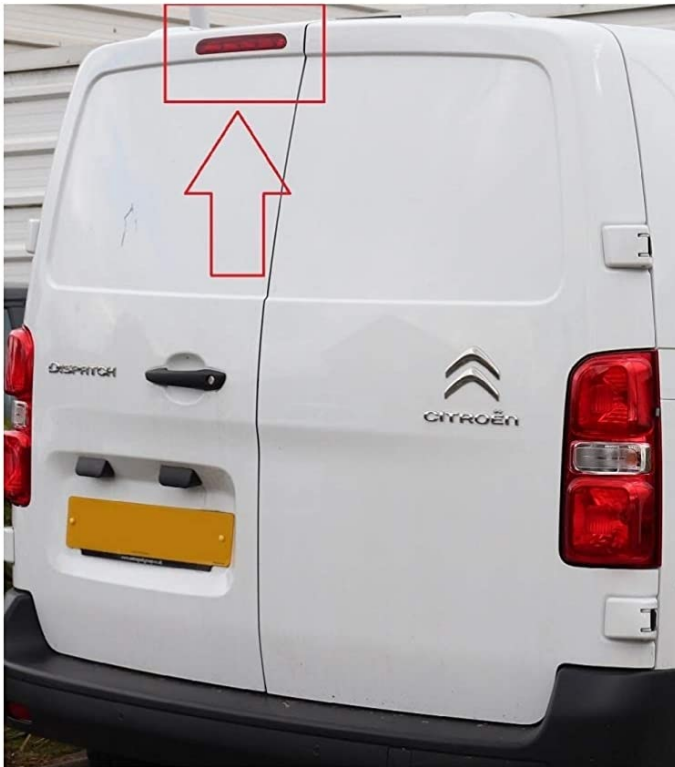

Dane aktualne na dzień: 04-04-2025 22:13

Link do produktu: <https://wmprojack.pl/monitor-kamera-cofania-toyota-proace-2007-2016-full-hd-fisheye-170-stopni-p-2205.html>

MONITOR KAMERA COFANIA TOYOTA PROACE 2007-2016 FULL HD FISHEYE 170 STOPNI

☐CITROEN JUMPY 2007-2016

☐PEUGEOT EXPERT 2007-2016

□ **TOYOTA PROACE 2007-2016**

□ **FIAT SCUDO 2007-2016**

→SPECYFIKACJA:

- KĄT WIDZENIA KAMERY : **170 STOPNI**
- TYP CZUJNIKA: **SC2003**
- SYSTEM WIDEO: **NTSC**
- TRYB NOCNY: **TAK, PODCZERWIEN**
- **FISHEYE: SZEROKOKĄTNA**
- FORMAT VIDEO KAMERY: **NTSC AHD**
- ROZDZIELCZOŚĆ KAMERY: **1920X1080P**
- ROZDZIELCZOŚĆ MONITORA: **800x480**
- PYŁOSZCZELNA KLASA WODOODPORNOŚCI: **IP67-IP68**
- MINIMALNE OŚWIETLENIE: **0,001 LUX**
- INTERFEJS (WYJŚCIE WIDEO): **4PIN M12**
- ORIENTACJA OBRAZU: **LUSTRO**
- ZAKRES TEMPERATURY PRACY: **-20 / +70 °C.**
- ZASILANIE: **DC 12-24V**

NIE PASUJE DO WERSJI Z KLIPSAMI

KAMERA PRZYKRĘCANA

-SPOSÓB MONTAŻU:

- BARDZO PROSTY SPOSÓB MONTAŻU, W ZESTAWIE CAŁY KOMPLET DO PODŁĄCZENIA KAMERY WRAZ Z PRZEWODEM O DŁUGOŚCI 15 METRÓW.

MATERIAŁ: **TWORZYWO SZTUCZNE + METAL**