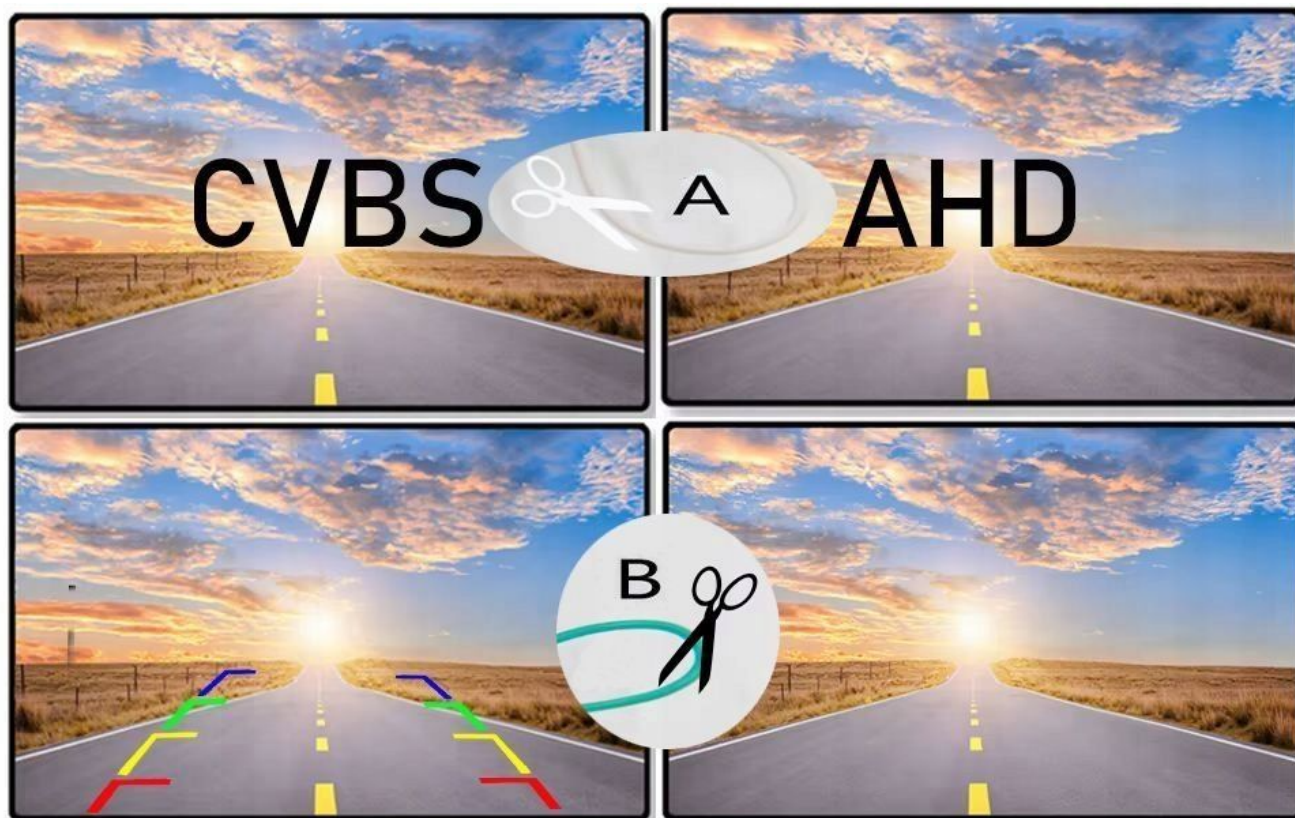

→TRYB KAMERY COFANIA: AUTOMATYCZNE URUCHOMIENIE KAMERY PRZY WRZUCENIU BIEGU WSTECZNEGO

→LINIE COFANIA KAMERY: MOŻLIWOŚĆ WŁĄCZENIA LUB WYŁĄCZENIA LINI COFANIA (PRZETNIJ ZIELONY KABEL)

→REGULACJA EKRANU: JASNOŚĆ, KONTRAST, BARWA, ODCIEŃ

→TRYB PRZEŁĄCZANIA KAMER: AV1 AV2

→MOŻLIWOŚĆ OBRÓCENIA EKRANU: LU RU LD RD

→ZMIANA TRYBU Z AHD 1920X1080P --> CVBS 1280X720 PRZETNIJ ZIELONY KABEL

→LINIE PARKOWANIA PRZETNIJ BIAŁY KABEL

→W SKŁAD ZESTAWU WCHODZĄ