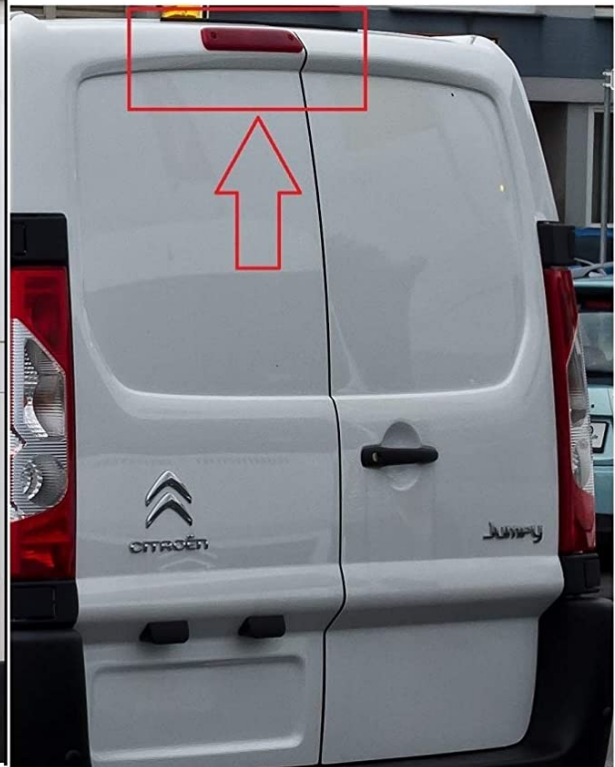

Dane aktualne na dzień: 04-04-2025 22:11

Link do produktu: <https://wmprojack.pl/monitor-kamera-cofania-fiat-scudo-2007-2016-full-hd-fisheye-170-stopni-p-2204.html>

MONITOR KAMERA COFANIA FIAT SCUDO 2007-2016 FULL HD FISHEYE 170 STOPNI

□ **TOYOTA PROACE 2007-2016**

□ **FIAT SCUDO 2007-2016**

→SPECYFIKACJA:

- KĄT WIDZENIA KAMERY : **170 STOPNI**
- TYP CZUJNIKA: **SC2003**
- SYSTEM WIDEO: **NTSC**
- TRYB NOCNY: **TAK, PODCZERWIEN**
- **FISHEYE: SZEROKOKĄTNA**
- FORMAT VIDEO KAMERY: **NTSC AHD**
- ROZDZIELCZOŚĆ KAMERY: **1920X1080P**
- ROZDZIELCZOŚĆ MONITORA: **800x480**
- PYŁOSZCZELNA KLASA WODOODPORNOŚCI: **IP67-IP68**
- MINIMALNE OŚWIETLENIE: **0,001 LUX**
- INTERFEJS (WYJŚCIE WIDEO): **4PIN M12**
- ORIENTACJA OBRAZU: **LUSTRO**
- ZAKRES TEMPERATURY PRACY: **-20 / +70 °C.**
- ZASILANIE: **DC 12-24V**

NIE PASUJE DO WERSJI Z KLIPSAMI

KAMERA PRZYKRĘCANA

-SPOSÓB MONTAŻU:

- BARDZO PROSTY SPOSÓB MONTAŻU, W ZESTAWIE CAŁY KOMPLET DO PODŁĄCZENIA KAMERY WRAZ Z PRZEWODEM O DŁUGOŚCI 15 METRÓW.

MATERIAŁ: **TWORZYWO SZTUCZNE + METAL**