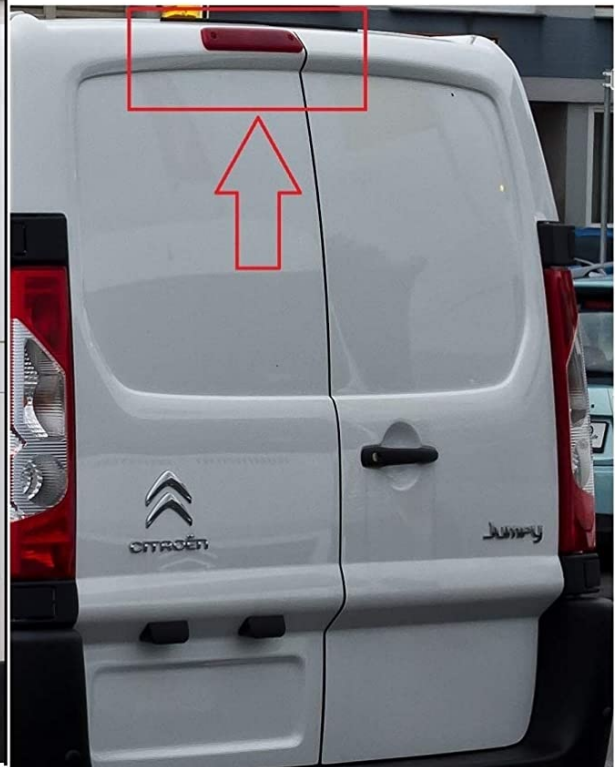

Dane aktualne na dzień: 02-04-2026 18:05

Link do produktu: <https://wmprojack.pl/monitor-kamera-cofania-fiat-scudo-2007-2016-full-hd-fisheye-170-stopni-p-2204.html>

MONITOR KAMERA COFANIA FIAT SCUDO 2007-2016 FULL HD FISHEYE 170 STOPNI

□ **TOYOTA PROACE 2007-2016**

□ **FIAT SCUDO 2007-2016**

→SPECYFIKACJA:

- KĄT WIDZENIA KAMERY : **170 STOPNI**
- TYP CZUJNIKA: **SC2003**
- SYSTEM WIDEO: **NTSC**
- TRYB NOCNY: **TAK, PODCZERWIEN**
- **FISHEYE: SZEROKOKĄTNA**
- FORMAT VIDEO KAMERY: **NTSC AHD**
- ROZDZIELCZOŚĆ KAMERY: **1920X1080P**
- ROZDZIELCZOŚĆ MONITORA: **800x480**
- PYŁOSZCZELNA KLASA WODOODPORNOŚCI: **IP67-IP68**
- MINIMALNE OŚWIETLENIE: **0,001 LUX**
- INTERFEJS (WYJŚCIE WIDEO): **4PIN M12**
- ORIENTACJA OBRAZU: **LUSTRO**
- ZAKRES TEMPERATURY PRACY: **-20 / +70 °C.**
- ZASILANIE: **DC 12-24V**

NIE PASUJE DO WERSJI Z KLIPSAMI

KAMERA PRZYKRĘCANA

-SPOSÓB MONTAŻU:

- BARDZO PROSTY SPOSÓB MONTAŻU, W ZESTAWIE CAŁY KOMPLET DO PODŁĄCZENIA KAMERY WRAZ Z PRZEWODEM O DŁUGOŚCI 15 METRÓW.

MATERIAŁ: **TWORZYWO SZTUCZNE + METAL**