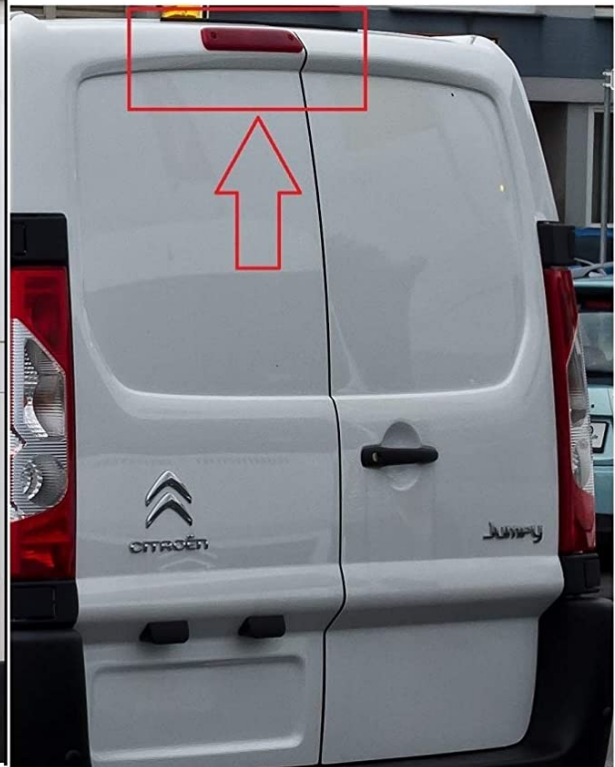

Dane aktualne na dzień: 16-02-2026 13:41

Link do produktu: <https://wmprojack.pl/monitor-kamera-cofania-fiat-scudo-2007-2016-full-hd-fisheye-170-stopni-p-2204.html>

MONITOR KAMERA COFANIA FIAT SCUDO 2007-2016 FULL HD FISHEYE 170 STOPNI

□ **TOYOTA PROACE 2007-2016**

□ **FIAT SCUDO 2007-2016**

→SPECYFIKACJA:

- KĄT WIDZENIA KAMERY : **170 STOPNI**
- TYP CZUJNIKA: **SC2003**
- SYSTEM WIDEO: **NTSC**
- TRYB NOCNY: **TAK, PODCZERWIEN**
- **FISHEYE: SZEROKOKĄTNA**
- FORMAT VIDEO KAMERY: **NTSC AHD**
- ROZDZIELCZOŚĆ KAMERY: **1920X1080P**
- ROZDZIELCZOŚĆ MONITORA: **800x480**
- PYŁOSZCZELNA KLASA WODOODPORNOŚCI: **IP67-IP68**
- MINIMALNE OŚWIETLENIE: **0,001 LUX**
- INTERFEJS (WYJŚCIE WIDEO): **4PIN M12**
- ORIENTACJA OBRAZU: **LUSTRO**
- ZAKRES TEMPERATURY PRACY: **-20 / +70 °C.**
- ZASILANIE: **DC 12-24V**

NIE PASUJE DO WERSJI Z KLIPSAMI

KAMERA PRZYKRĘCANA

-SPOSÓB MONTAŻU:

- BARDZO PROSTY SPOSÓB MONTAŻU, W ZESTAWIE CAŁY KOMPLET DO PODŁĄCZENIA KAMERY WRAZ Z PRZEWODEM O DŁUGOŚCI 15 METRÓW.

MATERIAŁ: **TWORZYWO SZTUCZNE + METAL**