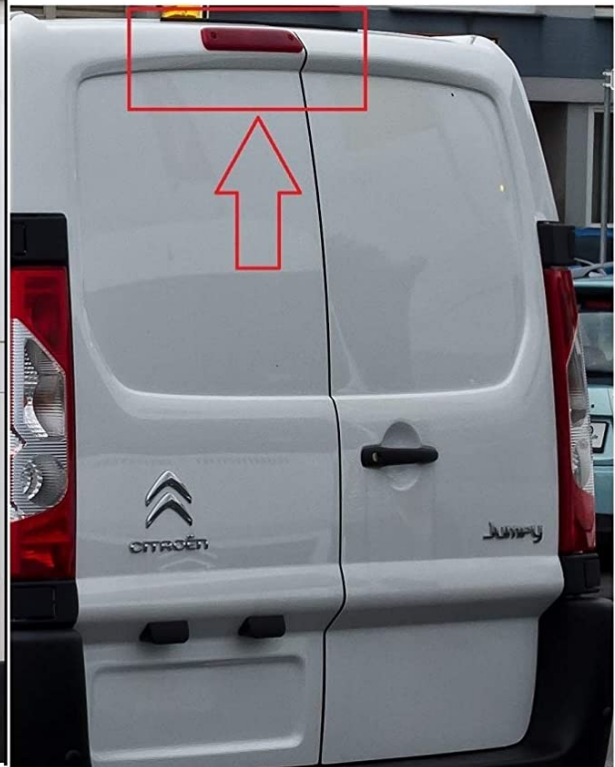

☐**CITROEN JUMPY 2007-2016**

☐**PEUGEOT EXPERT 2007-2016**

☐**TOYOTA PROACE 2007-2016**

☐**FIAT SCUDO 2007-2016**

→**SPECYFIKACJA:**

- **KĄT WIDZENIA KAMERY : 170 STOPNI**
- **TYP CZUJNIKA: SC2003**
- **SYSTEM WIDEO: NTSC**
- **TRYB NOCNY: TAK, PODCZERWIĘŃ**
- **FORMAT VIDEO KAMERY: NTSC AHD**
- **ROZDZIELCZOŚĆ KAMERY: 1920X1080P**
- **ROZDZIELCZOŚĆ MONITORA: 800x480**
- **PYŁOSZCZELNA KLASA WODOODPORNOŚCI: IP67-IP68**
- **MINIMALNE OŚWIETLENIE: 0,001 LUX**
- **INTERFEJS (WYJŚCIE WIDEO): 4PIN M12**
- **ORIENTACJA OBRAZU: LUSTRO**
- **ZAKRES TEMPERATURY PRACY: -20 / +70 °C.**
- **ZASILANIE: DC 12-24V**

NIE PASUJE DO WERSJI Z KLIPSAMI

KAMERA PRZYKRĘCANA

**-SPOSÓB MONTAŻU:**

- BARDZO PROSTY SPOSÓB MONTAŻU, W ZESTAWIE CAŁY KOMPLET DO PODŁĄCZENIA KAMERY WRAZ Z PRZEWODEM O DŁUGOŚCI 15 METRÓW.

MATERIAŁ: **TWORZYWO SZTUCZNE + METAL**