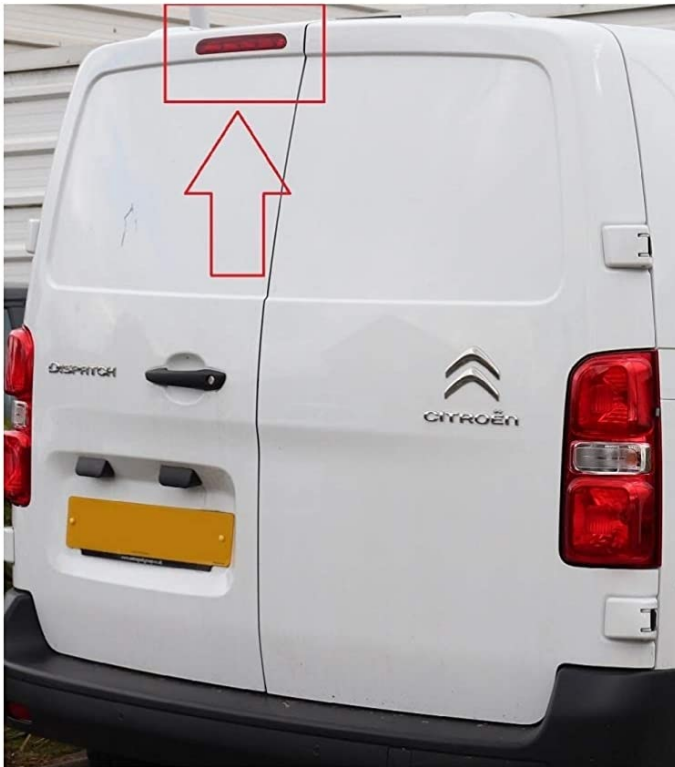

☐**CITROEN JUMPY 2007-2016**

☐**PEUGEOT EXPERT 2007-2016**

☐**TOYOTA PROACE 2007-2016**

☐**FIAT SCUDO 2007-2016**

→**SPECYFIKACJA:**

- **KĄT WIDZENIA KAMERY : 170 STOPNI**
- **TYP CZUJNIKA: SC2003**
- **SYSTEM WIDEO: NTSC**
- **TRYB NOCNY: TAK, PODCZERWIĘŃ**
- **FORMAT VIDEO KAMERY: NTSC AHD**
- **ROZDZIELCZOŚĆ KAMERY: 1920X1080P**
- **ROZDZIELCZOŚĆ MONITORA: 800x480**
- **PYŁOSZCZELNA KLASA WODOODPORNOŚCI: IP67-IP68**
- **MINIMALNE OŚWIETLENIE: 0,001 LUX**
- **INTERFEJS (WYJŚCIE WIDEO): 4PIN M12**
- **ORIENTACJA OBRAZU: LUSTRO**
- **ZAKRES TEMPERATURY PRACY: -20 / +70 °C.**
- **ZASILANIE: DC 12-24V**

NIE PASUJE DO WERSJI Z KLIPSAMI

KAMERA PRZYKRĘCANA

**-SPOSÓB MONTAŻU:**

- BARDZO PROSTY SPOSÓB MONTAŻU, W ZESTAWIE CAŁY KOMPLET DO PODŁĄCZENIA KAMERY WRAZ Z PRZEWODEM O DŁUGOŚCI 15 METRÓW.

MATERIAŁ: **TWORZYWO SZTUCZNE + METAL**