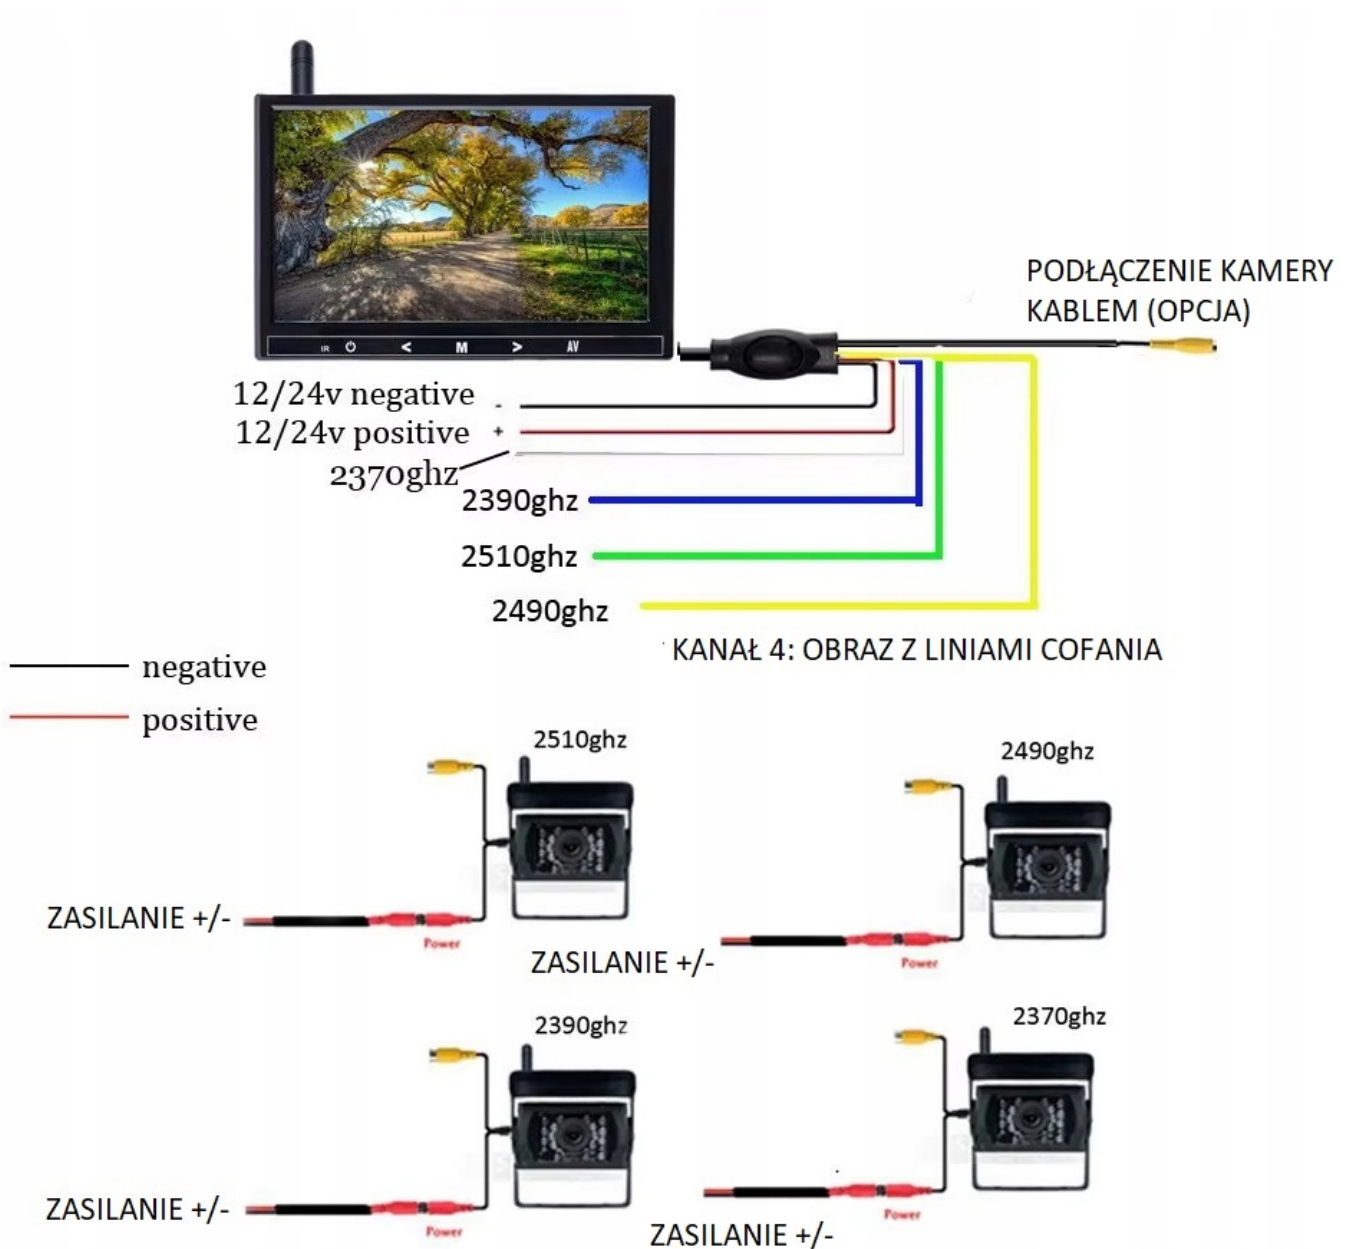

#### →INFORMACJE TECHNICZNE

- WODOODPORNĄ KAMERĄ COFANIA IP67
- ALUMINIOWĄ NIERDZEWNĄ OBUDOWĄ

- PROCESOR CCD CHIP
- OBIEKTYW F 1.2
- ZŁĄCZE ZASILAJĄCE DC
- ANTENA WIFI
- SOLIDNE WYKONANIE
- GRUBE MOCNE KABEL
- ZŁĄCZKI SKRĘCANE WODOODPORNE
- KABEL O DŁUGOŚCI 2X 10 METRÓW, 2X 20 METRÓW

### →TRYB NIGHT VISION

- DOBRA JAKOŚĆ NAWET W NOCY DZIĘKI DIODOM NA PODCZERWIŃ, KAMERA NIE WYMAGA DODATKOWEGO OŚWIETLENIA, ZASIĘG DO 15 METRÓW

**DZIEŃ**

**NOC (PRZ CAŁKOWITEJ CIEMNOŚCI BEZ OŚWIETLENIA)**

#### —PROSTY SCHEMAT PODŁĄCZENIA

- DO KAŻDEGO SPRZEDAWANEGO TOWARU POLSKA INSTRUKCJA MONTAŻU
- PODGLĄD Z KAMERY W TRYBIE AV1 AV2 AV3 AV4
- KAŻĄ KAMERĘ ZASILAMY +12/24V KABLE W ZESTAWIE (CZARNY MASA -, CZERWONY +)
- ANTENY WIFI PRZYKRĘCAMY DO KAMERY ORAZ MONITORA
- CZERWONY KABEL Z MONITORA PODŁĄCZAMY POD +12/24V
- CZARNY KABEL Z MONITORA PODPINAMY POD -12/24V
- KABLE O OZNACZANIU CZĘSTOTLIWOŚCI MOŻEMY PODPIĄĆ POD + WTEDY WZBUDZI SIĘ DANA KAMERA NA EKRANIE MONITORA
- KAMERA NR 4 POSIADA STAŁA LINIE COFANIA WYŚWIETLANE NA EKRANIE MONITORA

**-ZESTAW ZAWIERA:**

- MONITOR 9 CALI
- KAMERA 18 IR W ZESTAWIE CZTERY KAMERY
- ANTENY WIFI 4X
- UCHWYT
- PILOT
- KABELE ZASILAJĄCE 4X