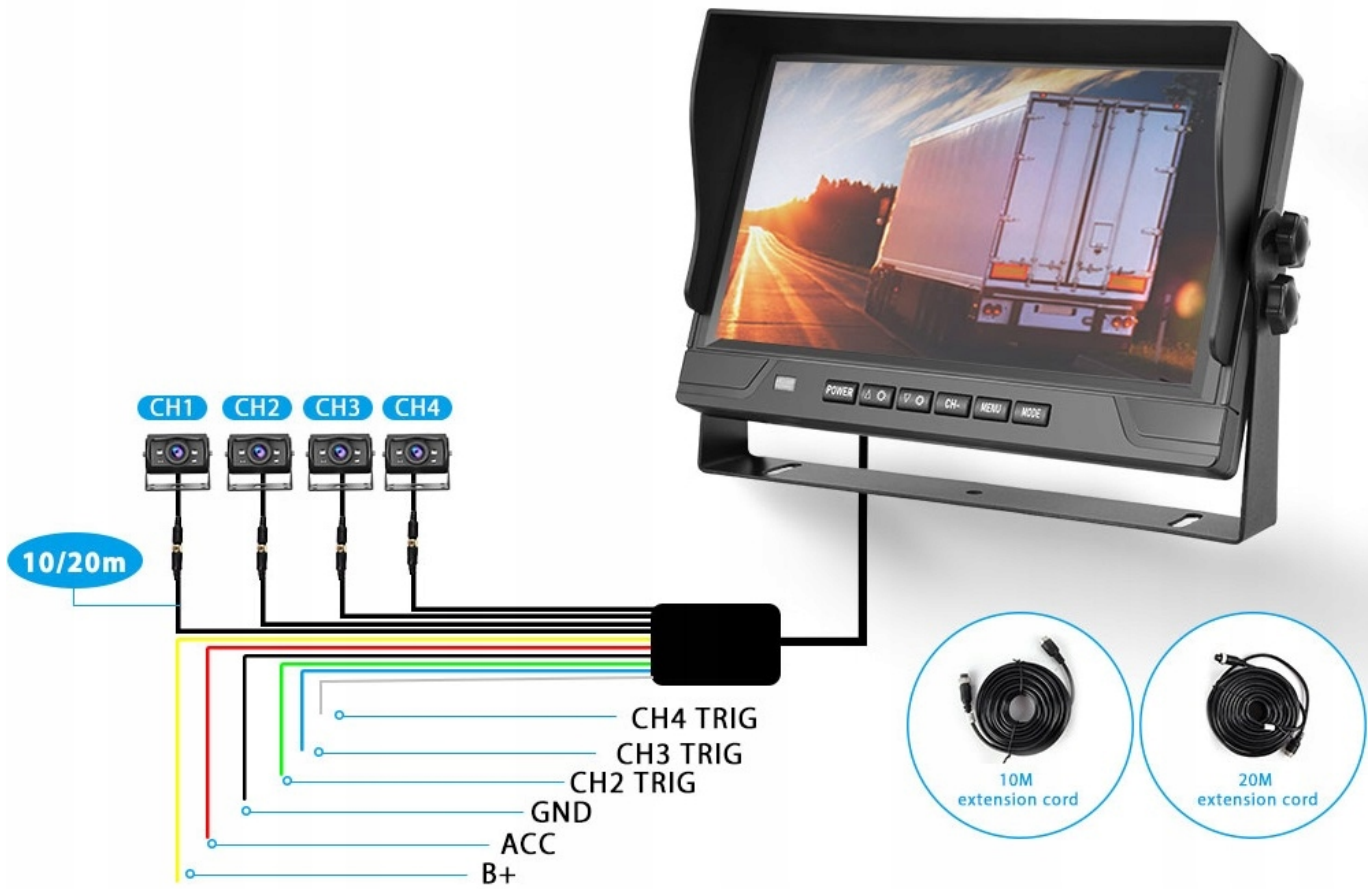

Opis produktu

–PROFESJONALNY REJESTRATOR Z CZTEREMA KAMERAMI W ROZDZIELCZOŚCI HD 1280X720

- KAMERY **4 PIN AHD 12//24/36V** (4X W ZESTAWIE)
- GRUBY SOLIDNY PRZEWÓD SYGNAŁOWY **2X 20M 2X 20M**
- PROFESJONALNY MONITOR Z FUNKCJĄ JEDNOCZESNEGO WYŚWIETLANIA DO **4 SYGNAŁÓW Z RÓŻNYCH KAMER ORAZ PRZEKĄTNEJ EKRANU 9 CALI**
- **FUNKCJA KAMERY COFANIA** (URUCHAMIANIE PRZY WRZUCENIU BIEGU WSTECZNEGO Z LINIAMI COFANIA MOŻLIWOŚĆ USTAWIENIA LINII)
- WODOSZCZELNOŚĆ **KAMERY IP67**
- ZASILANIE CAŁEGO ZESTAWU **12-36V**
- **PROSTA MONTAŻ ORAZ OBSŁUGA URZĄDZENIA**
- INSTRUKCJA MONTAŻU DO ZESTAWU W **JĘZYKU POLSKIM**
- **OBRAZ NAGRYWANY JEST Z DŹWIĘKIEM**

• WBUDOWANY MIKROFON

IP66 waterproof

720P HD lens

Clear recorder details, clear and delicate day and night imaging
It can also be clearly displayed in low-light environments.

Large aperture

IR Night Vision

HD

720P

6 glass lens

-DANE TECHNICZNE KAMERY

- NAPIĘCIE WEJŚCIOWE: **10-36V**
- ROZDZIELCZOŚĆ: **NTSC**
- NAGRYWANIE KOLORÓW: **TAK**
- RODZAJ OBRAZU: **LUSTRZANE ODBICIE**
- KĄT WIDZENIA: **135°**
- CZUŁOŚĆ: **0.1 LUX**
- CMOS: **1/4 CHIP SONY**
- ROZDZIELCZOŚĆ: **1280X720P**
- TRYB NOCNY: **TAK IR**
- KLASA ODPORNOŚCI: **IP67**
- KOLOR OBUDOWY: **CZARNY**
- TEMPERATURA PRACY: **-35°C~+70°C**
- SPOSÓB PODŁĄCZENIA: **ZŁĄCZE 4 PIN SKRĘCANE**
- WYMIAR: **60X72X45 MM**

IP66 waterproof

→KABLE

- SOLIDNE WYKONANIE
- GRUBE MOCNE KABEL
- ZŁĄCZKI SKRĘCANE WODOODPORNE
- KABEL O DŁUGOŚCI **2X 20 METRÓW 2X 10METRÓW**

20M

STALOWE ZŁĄCZKI 4 PIN,
MOCNE WYTRZYMAŁE
ZAPIĘCIE ZABEZPIECZONE
DODATKOWĄ NAKRĘTKĄ