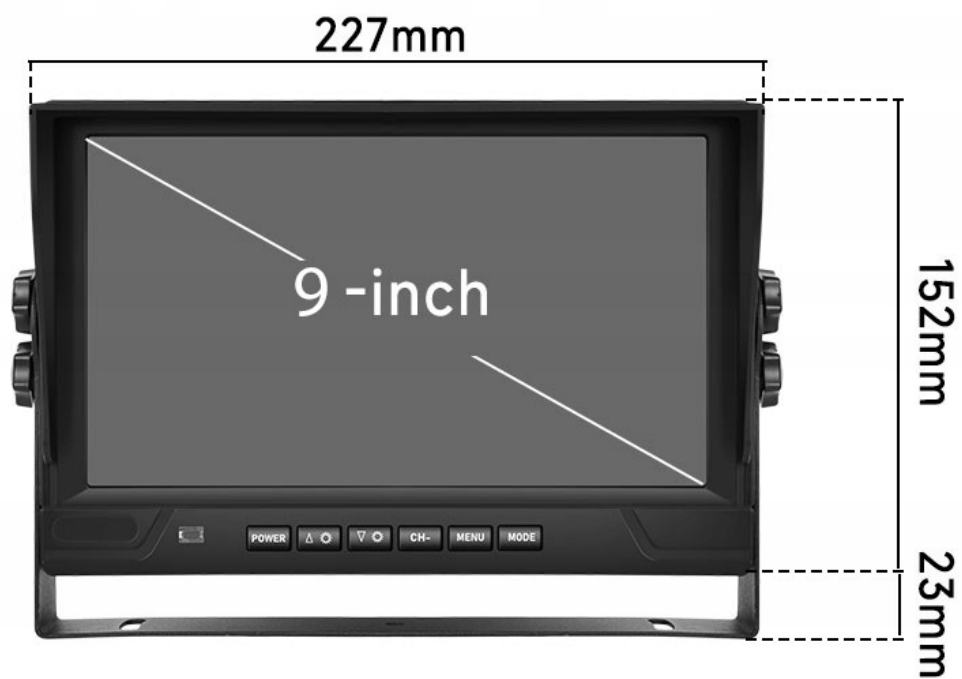

Opis produktu

–PROFESJONALNY REJESTRATOR Z CZTEREMA KAMERAMI W ROZDZIELCZOŚCI HD 1280X720

- KAMERY **4 PIN AHD 12//24/36V** (4X W ZESTAWIE)
- GRUBY SOLIDNY PRZEWÓD SYGNAŁOWY **2X 20M 2X 20M**
- PROFESJONALNY MONITOR Z FUNKCJĄ JEDNOCZESNEGO WYŚWIETLANIA DO **4 SYGNAŁÓW Z RÓŻNYCH KAMER ORAZ PRZEKĄTNEJ EKRANU 9 CALI**
- **FUNKCJA KAMERY COFANIA** (URUCHAMIANIE PRZY WRZUCENIU BIEGU WSTECZNEGO Z LINIAMI COFANIA MOŻLIWOŚĆ USTAWIENIA LINII)
- WODOSZCZELNOŚĆ **KAMERY IP67**
- ZASILANIE CAŁEGO ZESTAWU **12-36V**
- **PROSTA MONTAŻ ORAZ OBSŁUGA URZĄDZENIA**
- INSTRUKCJA MONTAŻU DO ZESTAWU W **JĘZYKU POLSKIM**
- **OBRAZ NAGRYWANY JEST Z DŹWIĘKIEM**

-DANE TECHNICZNE MONITORA:

- ILOŚĆ OBSŁUGIWANYCH KANAŁÓW VIDEO: **4 KANAŁY**
- PŁYNNA REGULACJA JASNOŚCI - KOLORU- KONTRASTU: **TAK**
- SLOT KART: MICRO SD DO **128GB**
- FORMAT WYŚWIETLANIA: **16:9**
- ROZDZIELCZOŚĆ: **1024X600**
- WYMIARY ZEWNĘTRZNE MONITORA: **27MM X 152MM**
- SYSTEM PAL/NTSC: **AUTOMATYCZNIE**
- ZASILANIE: **12V-36V**
- MOŻLIWE PODZIELENIE EKRANU: **TAK 8 TRYBÓW**
- **SYSTEM NIEZALEŻNEGO WYZWALANIA KAŻDEGO Z KANAŁÓW: TAK**
- BLUETOOTH: **4.0**
- GŁOŚNIKI: **TAK 2X10W**
- **ODTWARZACZ REJESTRATORA Z HISTORII NAGRAŃ**
- **NAGRYWANIE FILMÓW W PĘTLI: 1/3/5 MINUT**
- **TRYB LUSTRA**

• WBUDOWANY MIKROFON

IP66 waterproof

720P HD lens

Clear recorder details, clear and delicate day and night imaging
It can also be clearly displayed in low-light environments.

Large aperture

IR Night Vision

HD

720P

6 glass lens

-DANE TECHNICZNE KAMERY

- NAPIĘCIE WEJŚCIOWE: **10-36V**
- ROZDZIELCZOŚĆ: **NTSC**
- NAGRYWANIE KOLORÓW: **TAK**
- RODZAJ OBRAZU: **LUSTRZANE ODBICIE**
- KĄT WIDZENIA: **135°**
- CZUŁOŚĆ: **0.1 LUX**
- CMOS: **1/4 CHIP SONY**
- ROZDZIELCZOŚĆ: **1280X720P**
- TRYB NOCNY: **TAK IR**
- KLASA ODPORNOŚCI: **IP67**
- KOLOR OBUDOWY: **CZARNY**
- TEMPERATURA PRACY: **-35°C~+70°C**
- SPOSÓB PODŁĄCZENIA: **ZŁĄCZE 4 PIN SKRĘCANE**
- WYMIAR: **60X72X45 MM**