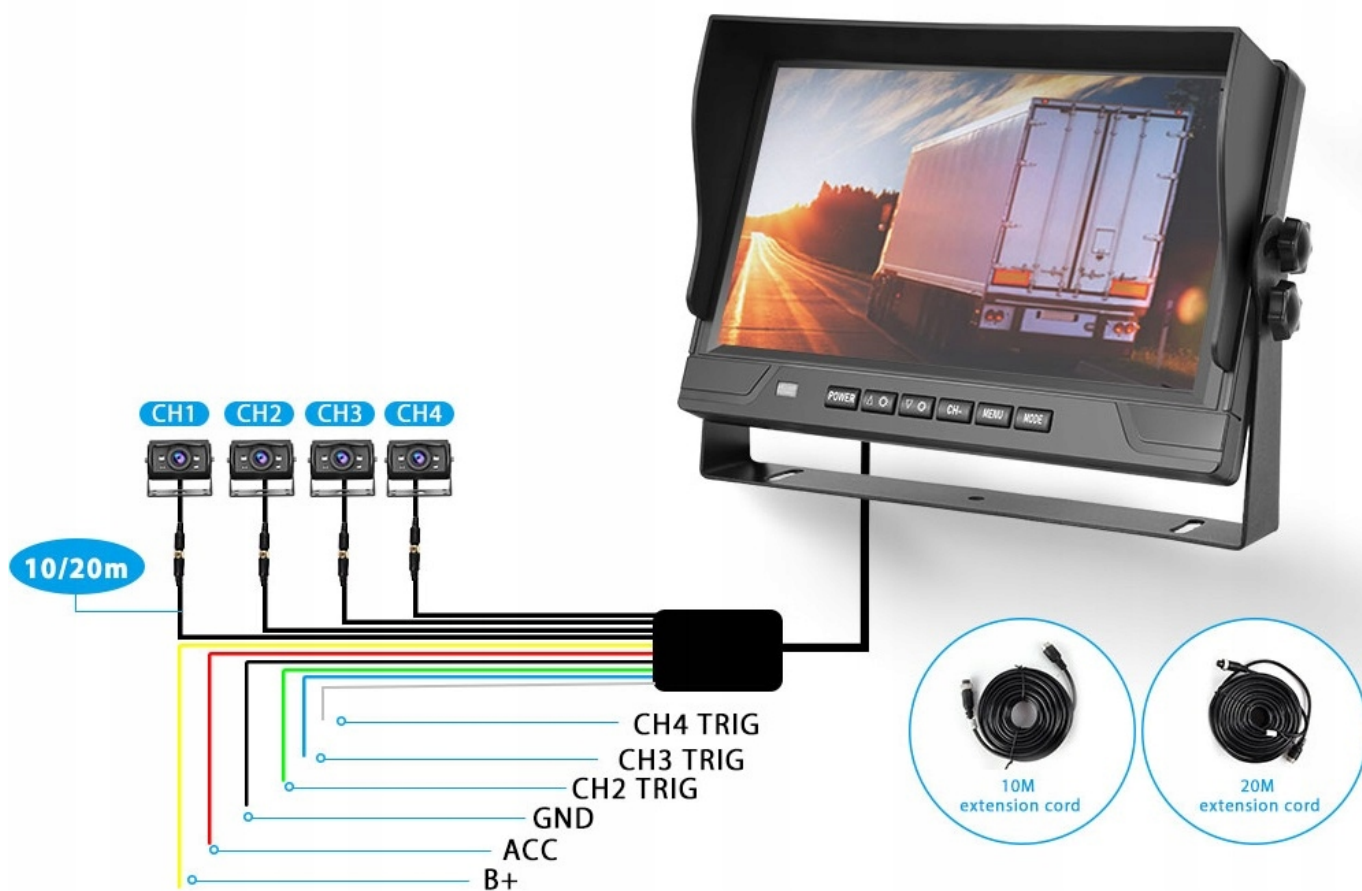

Opis produktu

–PROFESJONALNY REJESTRATOR Z CZTEREMA KAMERAMI W ROZDZIELCZOŚCI HD 1280X720

- KAMERY **4 PIN AHD 12//24/36V** (4X W ZESTAWIE)
- GRUBY SOLIDNY PRZEWÓD SYGNAŁOWY **2X 20M 2X 20M**
- PROFESJONALNY MONITOR Z FUNKCJĄ JEDNOCZESNEGO WYŚWIETLANIA DO **4 SYGNAŁÓW Z RÓŻNYCH KAMER ORAZ PRZEKĄTNEJ EKRANU 9 CALI**
- **FUNKCJA KAMERY COFANIA** (URUCHAMIANIE PRZY WRZUCENIU BIEGU WSTECZNEGO Z LINIAMI COFANIA MOŻLIWOŚĆ USTAWIENIA LINII)
- WODOSZCZELNOŚĆ **KAMERY IP67**
- ZASILANIE CAŁEGO ZESTAWU **12-36V**
- **PROSTA MONTAŻ ORAZ OBSŁUGA URZĄDZENIA**
- INSTRUKCJA MONTAŻU DO ZESTAWU W **JĘZYKU POLSKIM**
- **OBRAZ NAGRYWANY JEST Z DŹWIĘKIEM**

IP66 waterproof

→KABLE

- SOLIDNE WYKONANIE
- GRUBE MOCNE KABEL
- ZŁĄCZKI SKRĘCANE WODOODPORNE
- KABEL O DŁUGOŚCI **2X 20 METRÓW 2X 10METRÓW**

20M

STALOWE ZŁĄCZKI 4 PIN,
MOCNE WYTRZYMAŁE
ZAPIĘCIE ZABEZPIECZONE
DODATKOWĄ NAKRĘTKĄ

→PROSTY SCHEMAT PODŁĄCZENIA

- DO KAŻDEGO SPRZEDAWANEGO TOWARU POLSKA INSTRUKCJA MONTAŻU
- MOŻLIWOŚĆ PODŁĄCZENIA CZTERECH KAMER JEDNOCZEŚNIE W TRYBIE AV1 AV2 AV3 AV4
- DODATKOWY TRYB WZBUDZENIA KAŻDEJ KAMERY Z DODATKOWYM ZASILANIEM
- PODGLĄD Z 4 KAMER W JEDNYM TRYBIE
- FUNKCJA WZBUDZENIA KAMERA COFANIA

→ZESTAW ZAWIERA:

- ☐ MONITOR 9 CALI
- ☐ KAMERA 4 PIN AHD W ZESTAWIE CZTERY KAMERY
- ☐ KABEL 2X 20METRÓW 2X 10 METRÓW
- ☐ UCHWYT
- ☐ KABEL ZASILAJĄCY
- ☐ RAMKĘ
- ☐ ŚRUBKI
- ☐ PILOT
- ☐ INSTRUKCJA POLSKA
- ☐ KARTA GWARANCYJNA