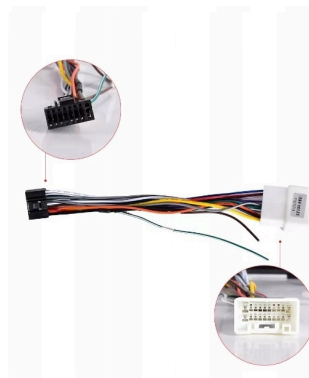

Cena	729,99 zł
Dostępność	Dostępny
Czas wysyłki	24 godziny
Numer katalogowy	354/889
Kod producenta	Q6 9001
Kod EAN	5904316115999

Opis produktu

→WYMIARY RADIA

DEDYKOWANE DO:

→MITSUBISHI PAJERO 2006-2014

- NIE PASUJE DO WERSJI Z FABRYCZNYM WZMACNIACZEM
- RADIO PASUJE DO WERSJI Z KOSTKĄ INSTALACJI JAK NA ZDJĘCIU (BIAŁA KOSTKA PONIŻEJ)
- OBSŁUGUJE FABRYCZNE STEROWANIE Z KIEROWNICY
- NIE OBSŁUGUJE FABRYCZNEGO KOMPUTERA AUTA POTRZEBNY DODATKOWY MODUŁ CANBUS (SPRAWDŹ DOSTĘPNOŚĆ PRZED ZAKUPEM)

→ZESTAW ZAWIERA:

- RADIO ANDROID
- KABLE RCA
- ADAPTER ANTENY
- KOSTKI ZASILAJĄCE
- KABEL USB 2X
- ANTENĘ GPS
- ZŁĄCZE KAMER COFANIA
- PARAGON/FAKTURĘ
- POLSKA INSTRUKCJA OBSŁUGI

→INFORMACJA DLA KUPUJĄCEGO