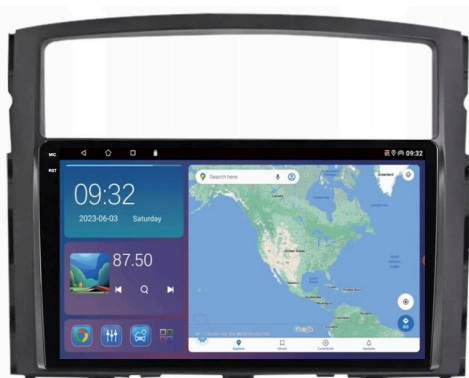

Dane aktualne na dzień: 13-03-2025 01:39

Link do produktu: <https://wmprojack.pl/mitsubishi-pajero-2006-2014-android-gps-usb-wifi-bluetooth-carplay-android-auto-4gb-64gb-q6-qled.html>

MITSUBISHI PAJERO 2006-2014 ANDROID GPS USB WIFI BLUETOOTH CARPLAY ANDROID AUTO 4GB 64GB Q6 QLED

Cena	729,99 zł
Dostępność	Dostępny
Czas wysyłki	24 godziny
Numer katalogowy	354/889
Kod producenta	Q6 9001
Kod EAN	5904316115999

Opis produktu

→WYMIARY RADIA

DEDYKOWANE DO:

→MITSUBISHI PAJERO 2006-2014

- NIE PASUJE DO WERSJI Z FABRYCZNYM WZMACNIACZEM
- RADIO PASUJE DO WERSJI Z KOSTKĄ INSTALACJI JAK NA ZDJĘCIU (BIAŁA KOSTKA PONIŻEJ)
- OBSŁUGUJE FABRYCZNE STEROWANIE Z KIEROWNICY
- NIE OBSŁUGUJE FABRYCZNEGO KOMPUTERA AUTA POTRZEBNY DODATKOWY MODUŁ CANBUS (SPRAWDŹ DOSTĘPNOŚĆ PRZED ZAKUPEM)

→ZESTAW ZAWIERA:

- RADIO ANDROID
- KABLE RCA
- ADAPTER ANTENY
- KOSTKI ZASILAJĄCE
- KABEL USB 2X
- ANTENĘ GPS
- ZŁĄCZE KAMER COFANIA
- PARAGON/FAKTURĘ
- POLSKA INSTRUKCJA OBSŁUGI

→INFORMACJA DLA KUPUJĄCEGO

–DANE PODSTAWOWE

- POLSKA WERSJA JĘZYKOWA SYSTEMU **ANDROID**
- **RADIO FM Z FUNKCJĄ RDS**
- WYŚWIETLACZ DOTYKOWY **QLED 9 CALI**
- ROZDZIELCZOŚĆ EKRANU: **QLED 1280X720HD**
- **BLUETOOTH 5.4+**
- PORTY **2XUSB** (Z TYŁU RADIA NA KABLU)
- MOC **4X45W**
- FUNKCJA **KAMERY COFANIA**
- MOŻLIWOŚĆ USTAWIENIA WŁASNEJ TAPETY/MOTYWU
- **OBŚŁUGA DAB+** (WYMAGANY TUNER)
- **OBŚŁUGA OBD2** (WYMAGANY INTERFEJS)
- **RAM 2GB ROM 64GB**
- PROCESOR **8 RDZENIOWY OCTACORE 8X 1.46GHz**
- ODTWARZACZ FILMÓW FULL HD
- STEROWANIE Z KIEROWNICY
- FUNKCJA REJESTRATORA **JAZDY DVR ANDROID**
- WBUDOWANE **WIFI**
- PODŁĄCZENIE **PLUG&PLAY**
- STEROWANIE GŁOSEM - **ASYSTENT GOOGLE**
- **SKLEP PLAY** INSTALOWANIE DOWOLNYCH APLIKACJI
- **ANDROID AUTO PRZEWODOWE/BEZPRZEWODOWE**
- **CARPLAY BEZPRZEWODOWE/PRZEWODOWE**