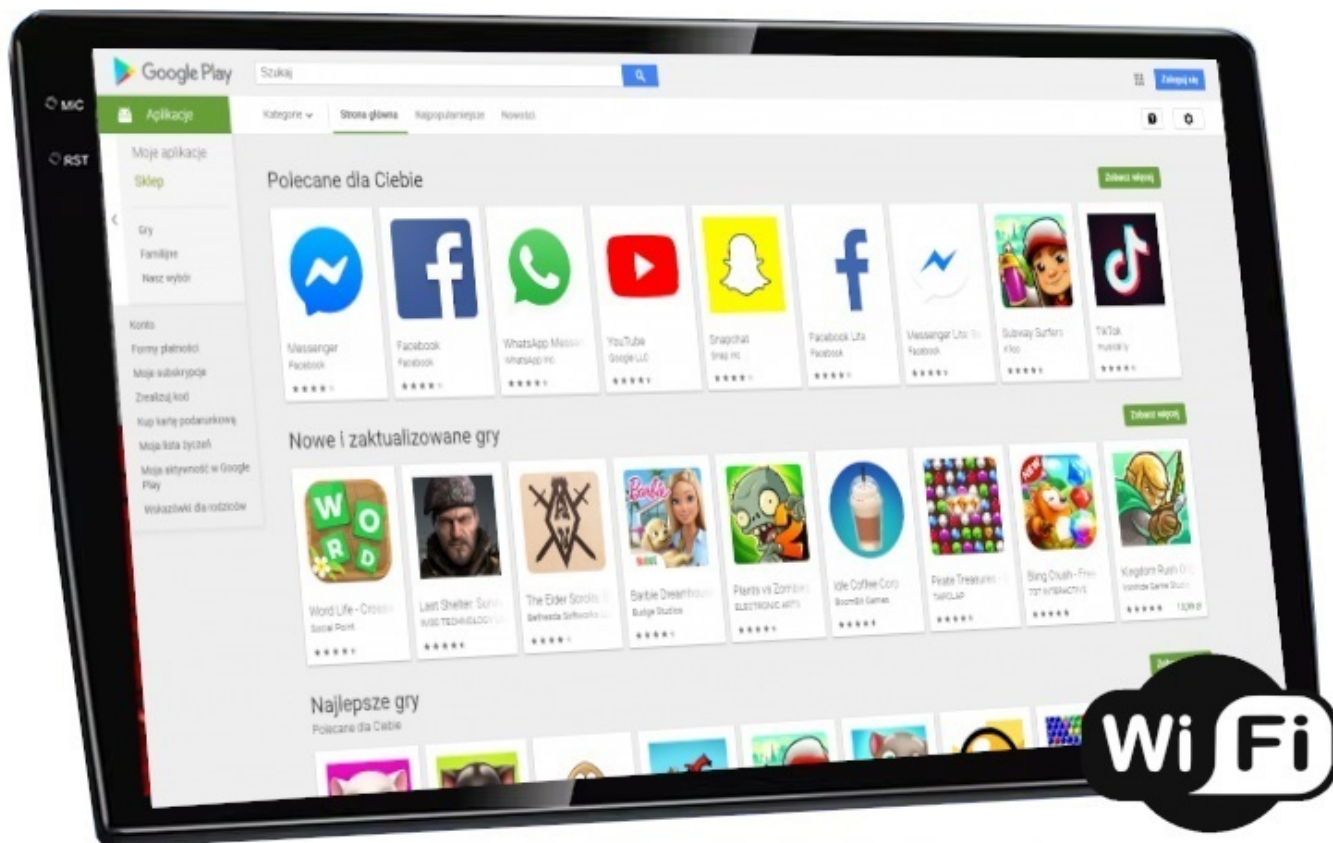

-WBUDOWANE WIFI

- MOŻLIWOŚĆ PRZEGLĄDANIA INTERNETU DZIĘKI WBUDOWANEMU WIFI
- WYSTARCZY UDOSTĘPNIĆ INTERNET Z TELEFONU ABY KORZYSTAĆ Z APLIKACJI INTERNETOWYCH:
- YOUTUBE
- SPOTIFY
- MAPY GOOGLE
- MOZILLA
- YANOSIK