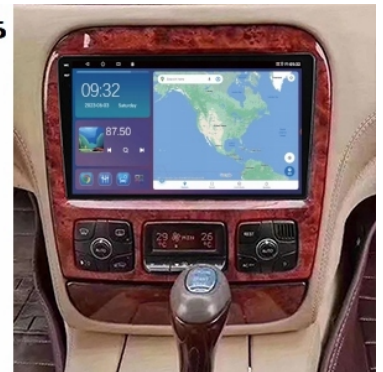

–WYMIARY RADIA

DEDYKOWANE DO:

–MERCEDES W220 1998-2005

- JEŚLI W SAMOCHODZIE JEST SYSTEM BOSE LUB HARMAN KARDON TO POTRZEBUJESZ KONWERTER OPTYCZNY LUB PRZEWÓD 6-METROWY OMIJAJĄCY FABRYCZNY ŚWIATŁOWODÓW (KOSZT 250ZŁ)
- JEŻELI MAMY TYLKO 3 PRZEWODY ZASILAJĄCE I WTYCZKĘ Z 2-MA ŚWIATŁOWODAMI - OMIJAJĄ WZMACNIACZ, DZIAŁAJĄ WSZYSTKIE GŁOŚNIKI, JEDNAK BEZ ORYGINALNEGO SUBWOOFERA (DO TEGO POTRZEBNY JEST DODATKOWY WZMACNIACZ - BRAK W SPRZEDAŻY).
- ZWERYFIKUJ ZŁĄCZA PRZED ZAKUPEM. PROSZĘ NIE KUPOWAĆ W CIEMNO