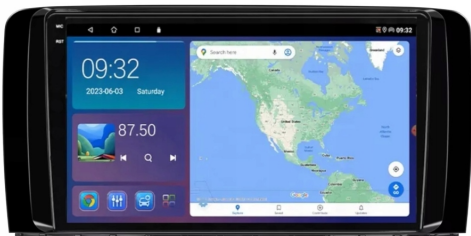

Opis produktu

→WYMIARY RADIA:

DEDYKOWANE DO

→MERCEDES R KLASA R300 R350 2006-2014

- PASUJE DO WERSJI Z PODSTAWOWYM NAGŁOŚNIENIEM BEZ BOSE
- PASUJE DO WERSJI BEZ ŚWIATŁOWODU (KONIECZNE DOKUPIENIE ADAPTERÓW)
- NIE OBSŁUGUJE FABRYCZNEJ KAMERY COFANIA