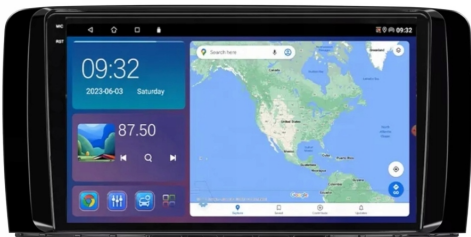

Opis produktu

–WYMIARY RADIA:

DEDYKOWANE DO

–MERCEDES R KLASA R300 R350 2006-2014

- PASUJE DO WERSJI Z PODSTAWOWYM NAGŁOŚNIENIEM BEZ BOSE
- PASUJE DO WERSJI BEZ ŚWIATŁOWODU (KONIECZNE DOKUPIENIE ADAPTERÓW)
- NIE OBSŁUGUJE FABRYCZNEJ KAMERY COFANIA