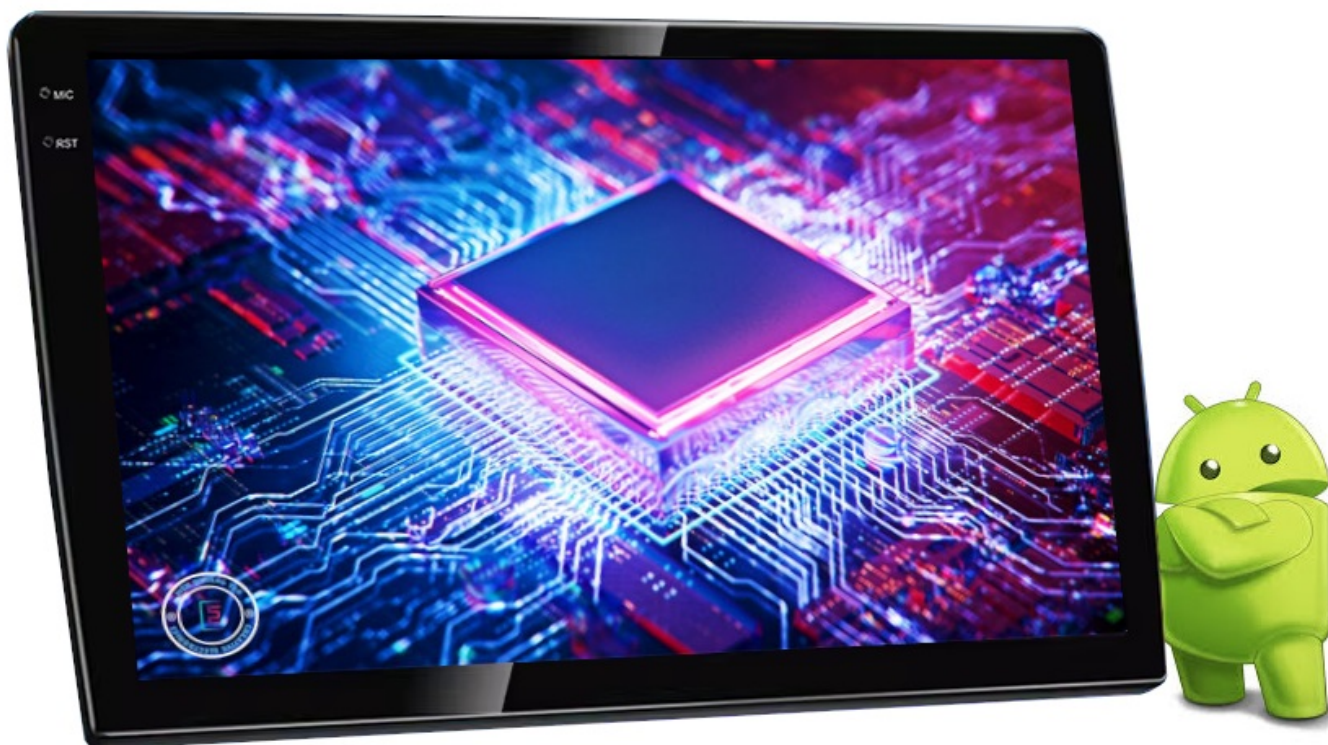

→DANE PODSTAWOWE

- POLSKA WERSJA JĘZYKOWA SYSTEMU **ANDROID**
- RADIO **FM/RDS**
- WYŚWIETLACZ DOTYKOWY **QLED 9 CALI**
- ROZDZIELCZOŚĆ EKRANU: **QLED 1280X720P**
- **BLUETOOTH 4.1+**
- PORT **2XUSB,**
- MOC **4X50W DSP**
- OBSŁUGA **CANBUS**
- NAWIGACJA **POLSKI - EUROPY** WGRANA W RADIU
- FUNKCJA **KAMERY COFANIA**
- MOŻLIWOŚĆ USTAWIENIA WŁASNEJ TAPETY, MOTYWU
- OBSŁUGA **DAB+** (WYMAGANY TUNER)
- OBSŁUGA **OBD2** (WYMAGANY TUNER)
- RAM **4GB ROM 64GB**
- PROCESOR **8 RDZENIOWY OCTACORE CORTEX A53 8X 2.6GHz 32BIT**
- ODTWARZACZ **FULL HD**
- **STEROWANIE Z KIEROWNICY**
- FUNKCJA REJESTRATORA JAZDY **DVR ANDROID**
- WBUDOWANE **WIFI,**
- STEROWANIE **GŁOSEM - ASYSTENT GOOGLE**
- **ANDROID AUTO** PRZEWODOWE/BEZPRZEWODOWE
- **CARPLAY** PRZEWODOWE/BEZPRZEWODOWE