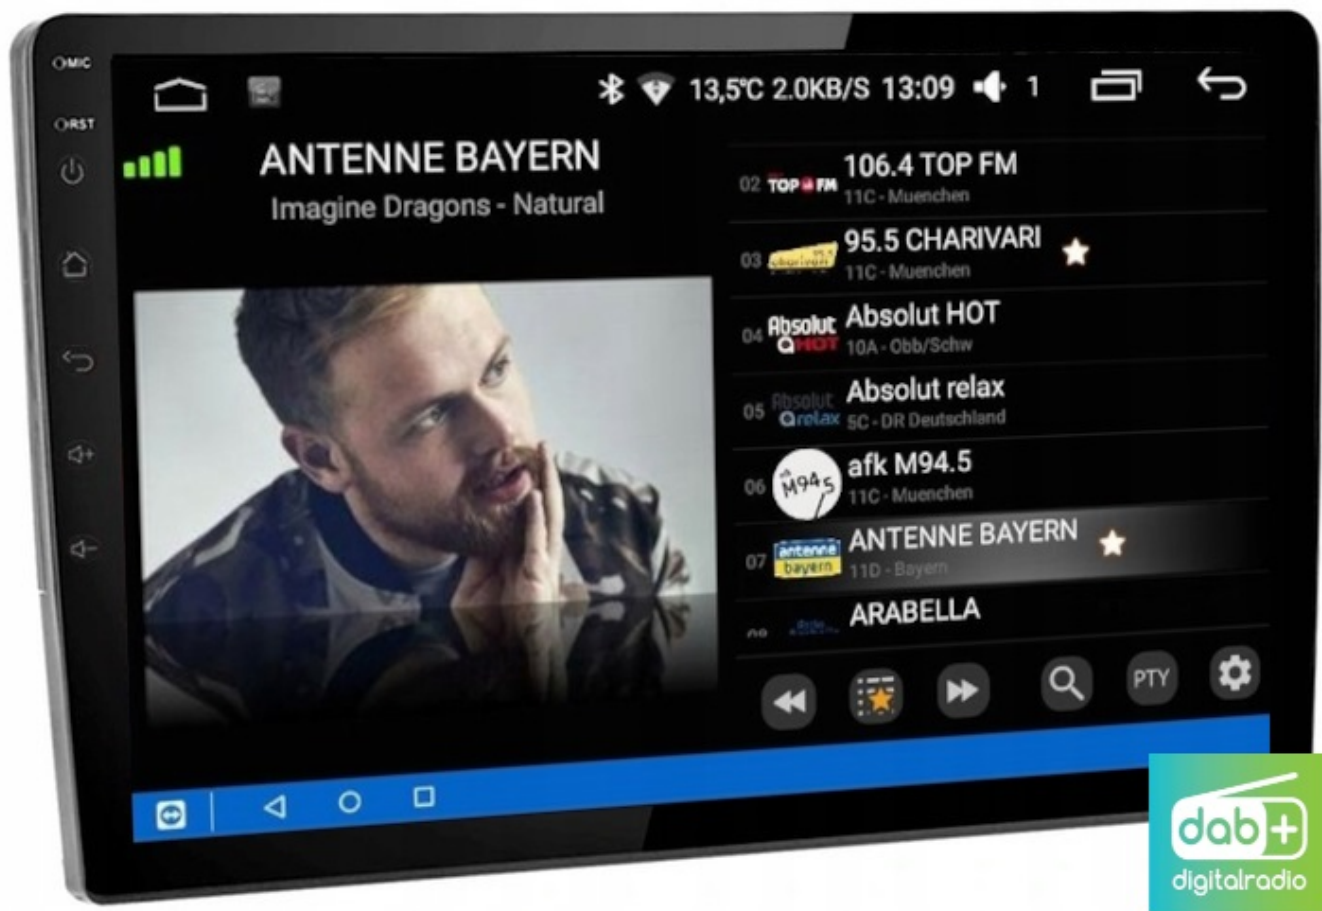

–ANDROID AUTO:

- APLIKACJA MOBILNA OPRACOWANA PRZEZ GOOGLE W CELU ODZWIERCIEDLENIA FUNKCJI URZĄDZENIA Z SYSTEMEM ANDROID, TAKIEGO JAK SMARTFON, NA PANELU RADIA. OBSŁUGA MAP GOOGLE, SPOTIFY, YOUTUBE

–APPLE CAR PLAY IOS:

- APPLE CARPLAY TO FORMA LEPSZEJ INTEGRACJI SMARTFONA Z SAMOCHODEM. DZIĘKI POSIADANIU TEGO SYSTEMU WSZYSTKO ZDAJE SIĘ BYĆ PROSTSZE I BARDZIEJ INTUICYJNE. JEST TO STANDARD APPLE, KTÓRY UMOŻLIWIA, ABY RADIO SAMOCHODOWE LUB RADIOODTWARZACZ BYŁY WYŚWIETLACZEM I KONTROLEREM DLA URZĄDZENIA Z SYSTEMEM IOS. OPCJA JES DOSTĘPNA DLA WSZYSTKICH MODELACH IPHONE'ÓW (OD WERSJI 5 IOS 7.1)

-INTERFEJS DIAGNOSTYCZNY ANDROID ELM327 OBD2

- INTERFEJS UMOŻLIWIA ŁATWĄ DIAGNOSTYKĘ TWOJEGO SAMOCHODU. DZIĘKI TEMU URZĄDZENIU, SZYBKO I SPRAWNIE SPRAWDZISZ PARAMETRY SAMOCHODU, USUNIESZ BŁĘDY, WPROWADZISZ KOREKTY ITP.

→DAB+

- RADIO CYFROWE DAB+ NOWA CYFROWA TECHNOLOGIA
- ŁATWOŚĆ ODNAJDYWANIA STACJI
- WIĘKSZY WYBÓR KANAŁÓW
- NOWA TECHNOLOGIA ZNACZNIE POSZERZA UDOSTĘPNIANĄ OFERTĘ PROGRAMOWĄ
- CZYSTY, BEZSZUMOWY DŹWIĘK, NIE ULEGA ZNIEKSZTAŁCENIOM I ZAKŁÓCENIOM, TAKŻE W RUCHU