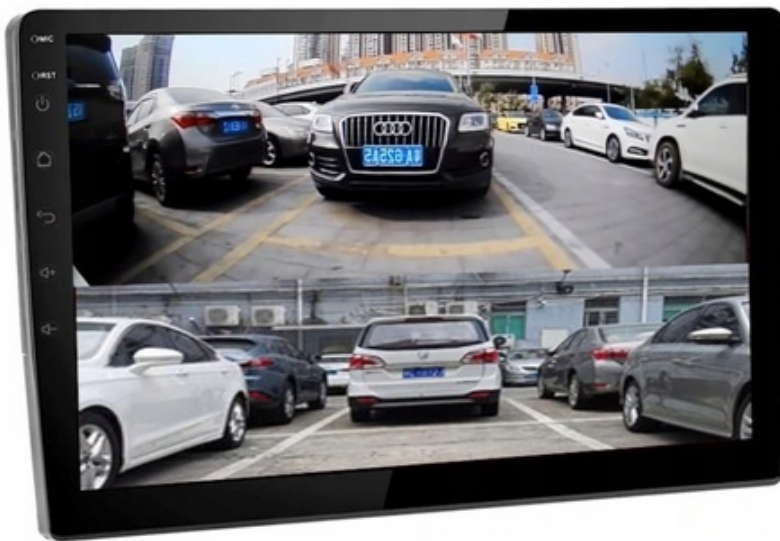

–REJESTRATOR JAZDY DVR USB

- RADIO OBSŁUGUJE REJESTRATOR JAZDY DVR
- NAGRYWANIE ODTWARZANIE JAKOŚĆ HD 1280X720P
- MOŻLIWOŚĆ DOKUPIENIA KAMER, KTÓRE SŁUŻĄ DODATKOWO JAKO REJESTRATORY ORAZ WYKORZYSTUJĄ FUNKCJE KAMERY DO PARKOWANIA TYLNA KAMERA URUCHAMIA SIĘ AUTOMATYCZNIE PO WRZUCENIU BIEGU WSTECZNEGO, PRZEDNIĄ MOŻNA WŁĄCZYĆ W APLIKACJI REJESTRATORA

–EKRAN 9 CALI 2.5D

- CZUŁY NA DOTYK EKRAN WYKONANY W TECHNOLOGI 2.5D, ODPORNY NA ZARYSOWANIA ORAZ WYSOKĄ TEMPERATURĘ. SZYBKOŚĆ REAKCJI NA DOTYK ORAZ TRWAŁE WYKONANIE ZAPEWNIĄJĄ STABILNĄ PRACĘ EKRANU