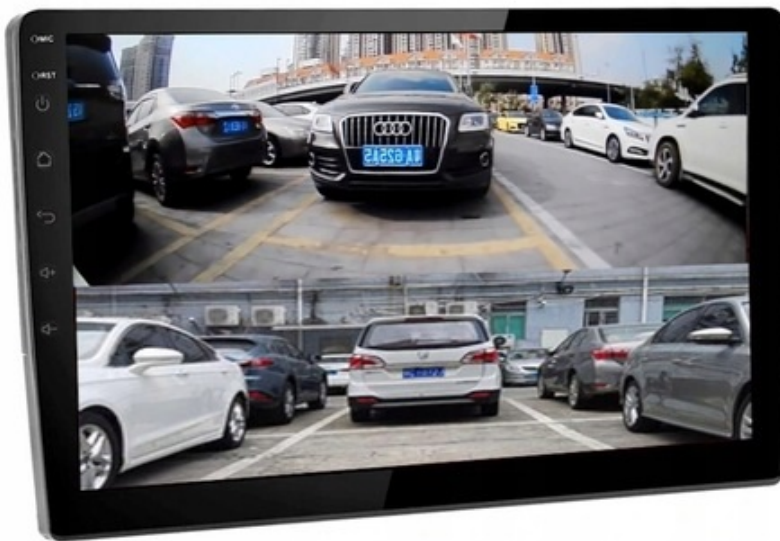

-REJESTRATOR JAZDY DVR USB

- RADIO OBSŁUGUJE REJESTRATOR JAZDY DVR
- NAGRYWANIE ODTWARZANIE JAKOŚĆ HD 1280X720P
- W ZESTAWIE KAMERA PRZEDNIA ORAZ TYLNA, KTÓRE SŁUŻĄ JAKO REJESTRATORY ORAZ WYKORZYSTUJĄ FUNKCJE KAMERY DO PARKOWANIA TYLNA KAMERA URUCHAMIA SIĘ AUTOMATYCZNIE PO WRZUCENIU BIEGU WSTECZNEGO, PRZEDNIĄ MOŻNA WŁĄCZYĆ W APLIKACJI REJESTRATORA

-EKAN 9 CALI 2.5D

- CZUŁY NA DOTYK EKRAN WYKONANY W TECHNOLOGI 2.5D, ODPORNY NA ZARYSOWANIA ORAZ WYSOKĄ TEMPERATURĘ. SZYBKOŚĆ REAKCJI NA DOTYK ORAZ TRWAŁE WYKONANIE ZAPEWNIĄ STABILNĄ PRACĘ EKRANU