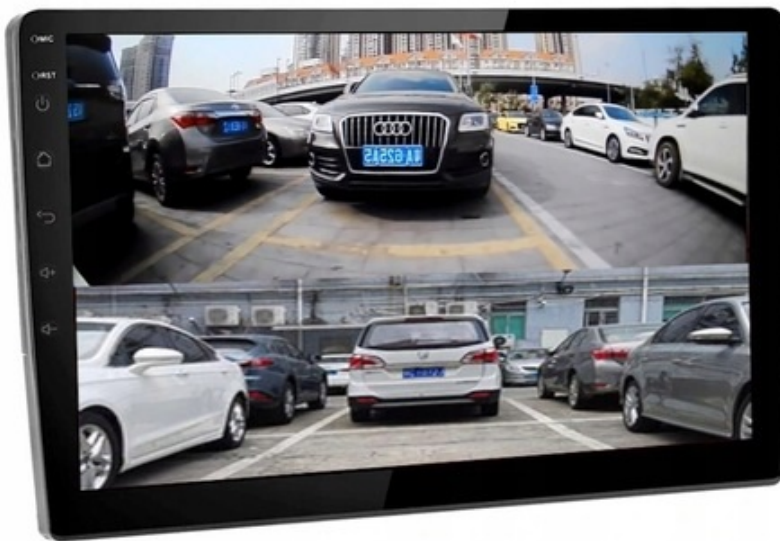

-REJESTRATOR JAZDY DVR USB

- RADIO OBSŁUGUJE REJESTRATOR JAZDY DVR
- NAGRYWANIE ODTWARZANIE JAKOŚĆ HD 1280X720P
- W ZESTAWIE KAMERA PRZEDNIA ORAZ TYLNA, KTÓRE SŁUŻĄ JAKO REJESTRATORY ORAZ WYKORZYSTUJĄ FUNKCJE KAMERY DO PARKOWANIA TYLNA KAMERA URUCHAMIA SIĘ AUTOMATYCZNIE PO WRZUCENIU BIEGU WSTECZNEGO, PRZEDNIĄ MOŻNA WŁĄCZYĆ W APLIKACJI REJESTRATORA