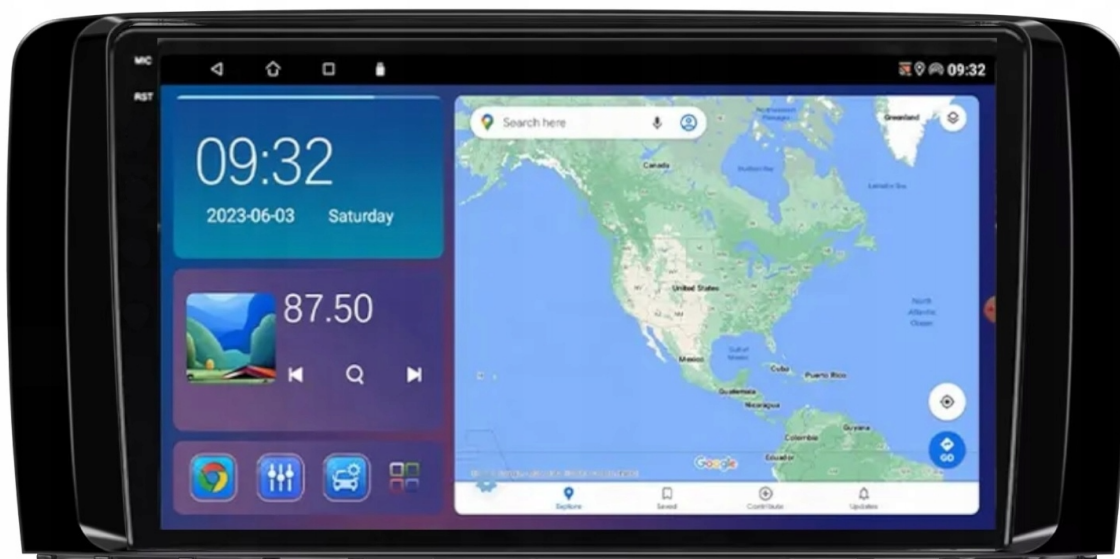

Dane aktualne na dzień: 05-04-2025 00:55

Link do produktu: <https://wmprojack.pl/mercedes-r-klasa-2006-2014-android-gps-usb-wifi-bluetooth-carplay-android-auto-4gb-64gb-q6-qled-p-2643.html>

MERCEDES R KLASA 2006-2014 ANDROID GPS USB WIFI BLUETOOTH CARPLAY ANDROID AUTO 4GB 64GB Q6 QLED

- PASUJE DO WERSJI Z PODSTAWOWYM NAGŁOŚNIENIEM BEZ BOSE
- PASUJE DO WERSJI BEZ ŚWIATŁOWODU (KONIECZNE DOKUPIENIE ADAPTERÓW)
- NIE OBSŁUGUJE FABRYCZNEJ KAMERY COFANIA

-ZESTAW ZAWIERA:

- RADIO ANDROID
- RAMKĘ MONTAŻOWĄ
- MODUŁ CANBUS
- KABLE RCA
- KOSTKI ZASILAJĄCE
- KABEL USB 2X
- ANTENĘ GPS