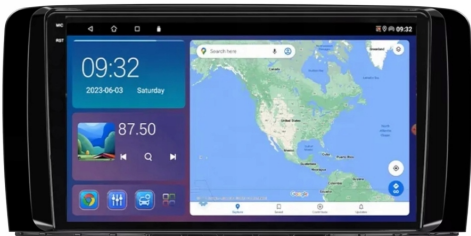

Opis produktu

→WYMIARY RADIA:

DEDYKOWANE DO

→MERCEDES R KLASA R300 R350 2006-2014

- PASUJE DO WERSJI Z PODSTAWOWYM NAGŁOŚNIENIEM BEZ BOSE
- PASUJE DO WERSJI BEZ ŚWIATŁOWODU (KONIECZNE DOKUPIENIE ADAPTERÓW)
- NIE OBSŁUGUJE FABRYCZNEJ KAMERY COFANIA