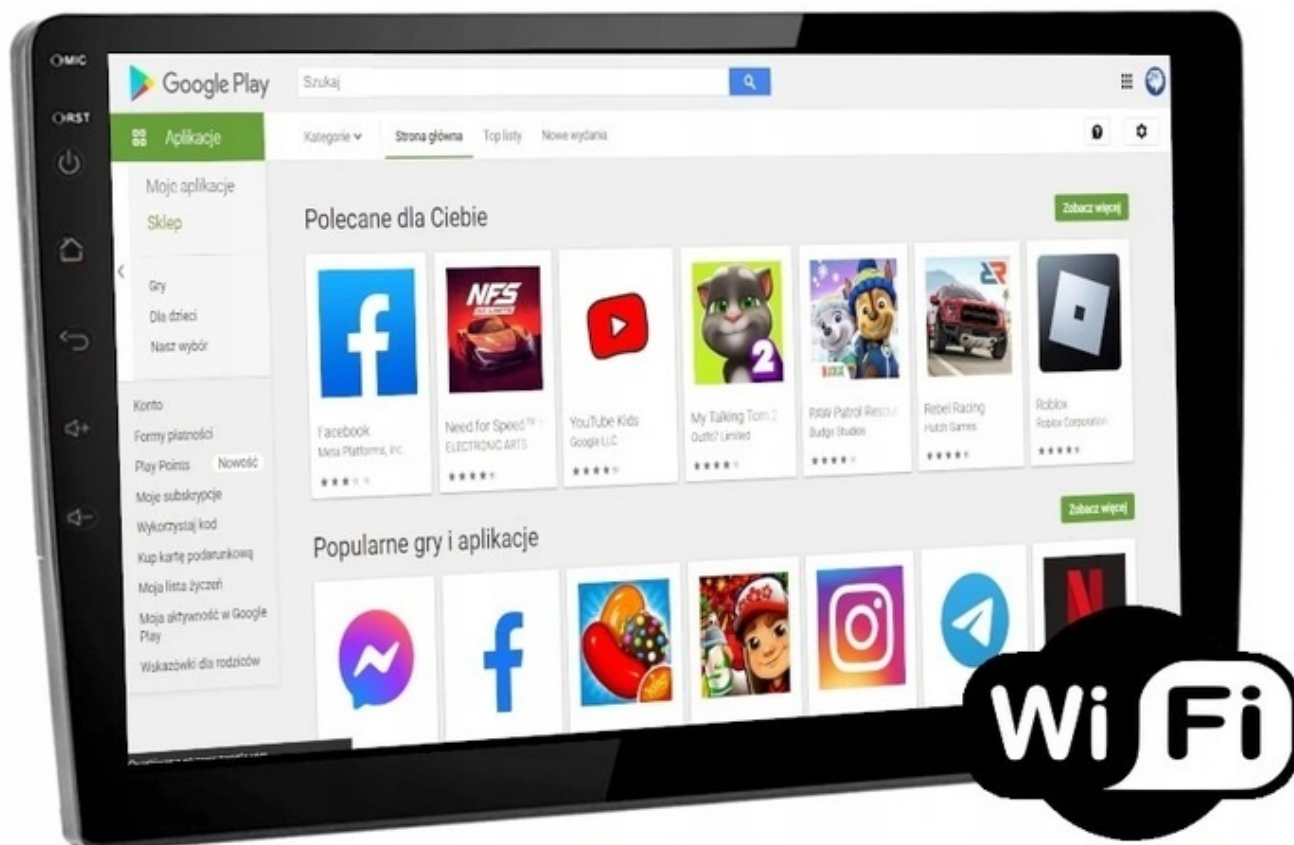

- ANTENA GPS W ZESTAWIE DO NAWIGACJI OFFLINE
- MOŻLIWOŚĆ KORZYSTANIA Z TAKICH NAWIGACJI JAK:
- YANOSIK
- MAPY GOOGLE
- AUTOMAPA
- HERE
- iGO

-WBUDOWANE WIFI

- MOŻLIWOŚĆ PRZEGLĄDANIA INTERNETU DZIĘKI WBUDOWANEMU WIFI
- WYSTARCZY UDOSTĘPNIĆ INTERNET Z TELEFONU ABY KORZYSTAĆ Z APLIKACJI INTERNETOWYCH:
- YOUTUBE
- SPOTIFY
- MAPY GOOGLE
- MOZILLA
- YANOSIK

-MODEM NA KARTĘ SIM

- MOŻLIWOŚĆ WŁOŻENIA KARTY SIM DO RADIA
- INTERNET DZIAŁA OD RAZU PO ZAINSTALOWANIU KARY
- KARTA NIE MOŻE POSIADAĆ ZABEZPIECZENIA HASŁEM PIN