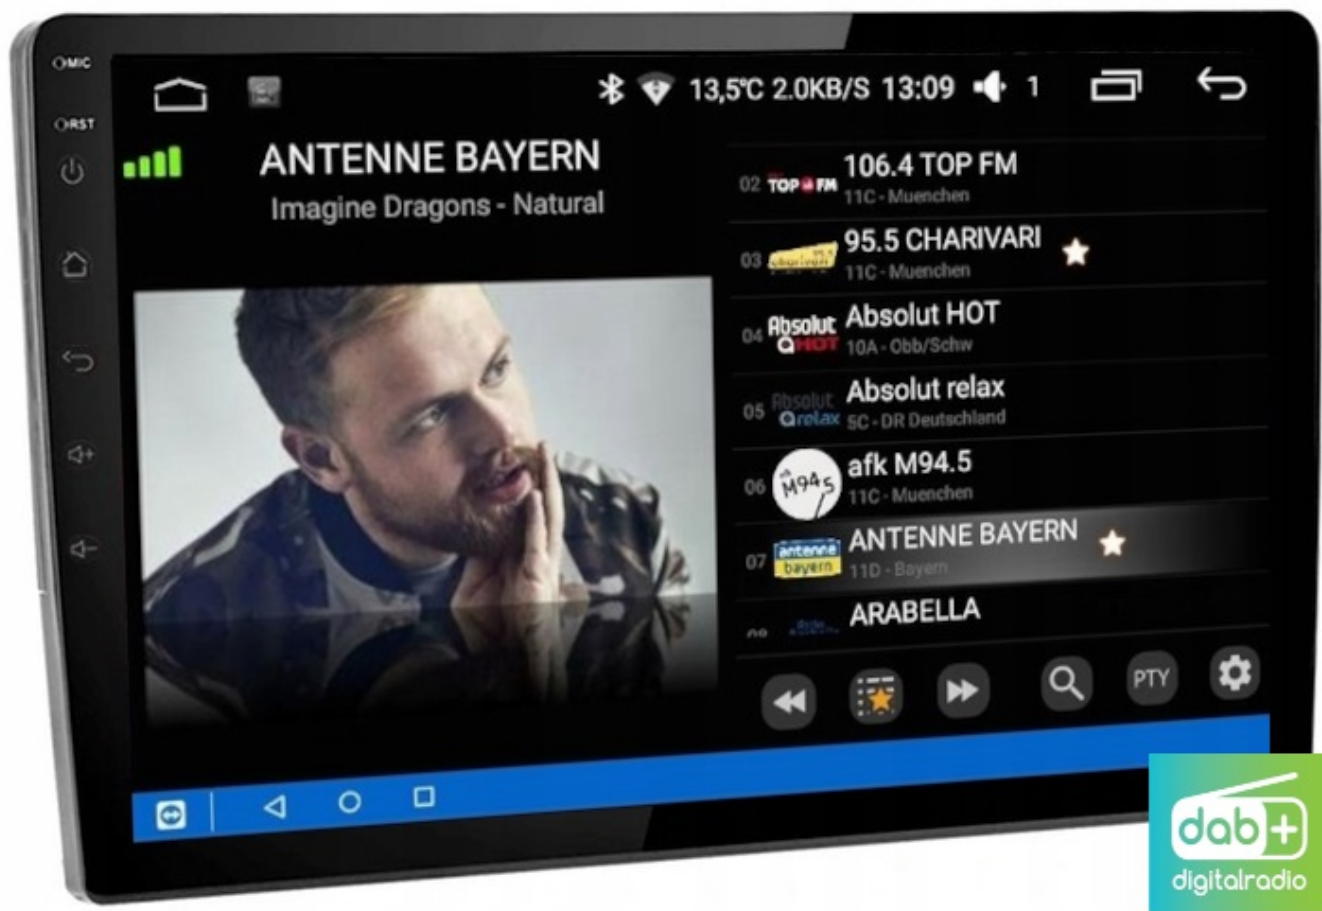

→DAB+

- RADIO CYFROWE DAB+ NOWA CYFROWA TECHNOLOGIA
- ŁATWOŚĆ ODNAJDYWANIA STACJI
- WIĘKSZY WYBÓR KANAŁÓW
- NOWA TECHNOLOGIA ZNACZNIE POSZERZA UDOSTĘPNIANĄ OFERTĘ PROGRAMOWĄ
- CZYSTY, BEZSZUMOWY DŹWIĘK, NIE ULEGA ZNIEKSZTAŁCENIOM I ZAKŁÓCENIOM, TAKŻE W RUCHU

☐POTRZEBNY TUNER DAB+ (DO DOKUPIENIA NA NASZYCH AUKCJACH)☐

→RADIO INTERNETOWE

- FUNKCJA RADIA INTERNETOWEGO TO IDEALNE ROZWIĄZANIE GDY ZWYKŁE RADIO FM MA PROBLEM Z ZASIĘGIEM, DOTYCZY NAJTAŃSZYCH WESJI
- PONAD 500 STACJI RADIOWYCH W TWOIM AUCIE
- NAJNOWSZE INFORMACJE, LISTA ODTWARZANYCH OTWORÓW

☐*RADIO MUSI BYĆ PODŁĄCZONE POD INTERNET☐