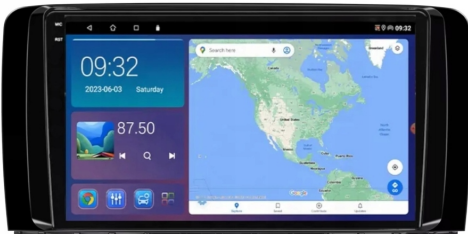

Opis produktu

→WYMIARY RADIA:

DEDYKOWANE DO

→MERCEDES R KLASA R300 R350 2006-2014

- PASUJE DO WERSJI Z PODSTAWOWYM NAGŁOŚNIENIEM BEZ BOSE
- PASUJE DO WERSJI BEZ ŚWIATŁOWODU (KONIECZNE DOKUPIENIE ADAPTERÓW)
- NIE OBSŁUGUJE FABRYCZNEJ KAMERY COFANIA