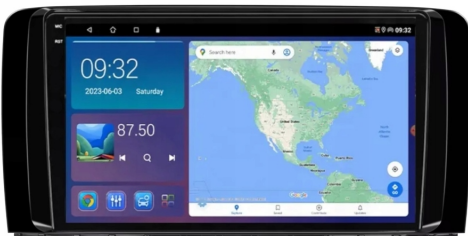

Opis produktu

→WYMIARY RADIA:

DEDYKOWANE DO

→MERCEDES R KLASA R300 R350 2006-2014

- PASUJE DO WERSJI Z PODSTAWOWYM NAGŁOŚNIENIEM BEZ BOSE
- PASUJE DO WERSJI BEZ ŚWIATŁOWODU (KONIECZNE DOKUPIENIE ADAPTERÓW)
- NIE OBSŁUGUJE FABRYCZNEJ KAMERY COFANIA