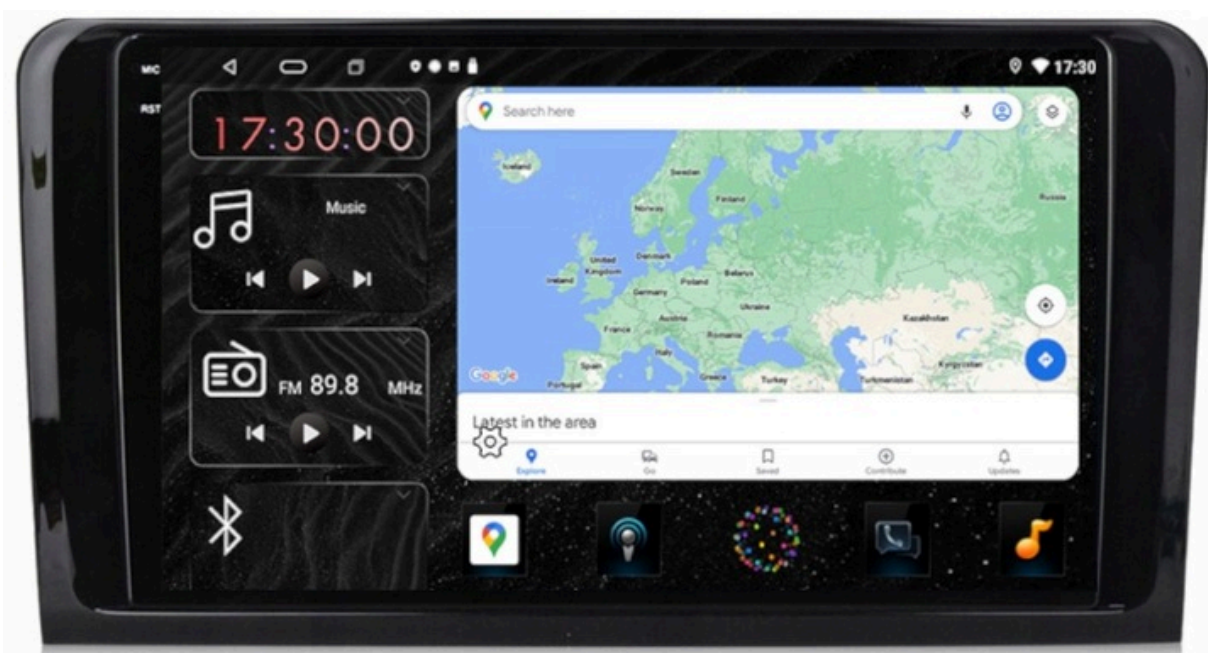

→ZESTAW ZAWIERA:

- RADIO ANDROID
- RAMKĘ MONTAŻOWĄ
- 2X ZESTAW KAMER Z OKABLOWANIEM (PRZÓD + TYŁ)
- KABLE RCA
- MODUŁ CANBUS
- MODEM NA KARTĘ SIM
- ANTENA GSM
- KOSTKI ZASILAJĄCE
- KABEL USB 2X
- ANTENĘ GPS
- ZŁĄCZE KAMER COFANIA
- KARTA GWARANCYJNA
- PARAGON/FAKTURĘ

→DANE PODSTAWOWE

- POLSKA WERSJA JĘZYKOWA SYSTEMU **ANDROID**
- RADIO **FM/RDS**
- WYŚWIETLACZ DOTYKOWY **QLED 9 CALI**
- ROZDZIELCZOŚĆ EKRANU: **QLED 1280X720P**
- **BLUETOOTH 5.4+**
- PORT **2XUSB**,
- MOC **4X50W DSP**
- OBSŁUGA **CANBUS**
- NAWIGACJA **POLSKI - EUROPY** WGRANA W RADIU
- FUNKCJA **KAMERY COFANIA**
- MOŻLIWOŚĆ USTAWIENIA WŁASNEJ TAPETY, MOTYWU
- OBSŁUGA **DAB+** (WYMAGANY TUNER)
- OBSŁUGA **OBD2** (WYMAGANY TUNER)
- RAM **6GB** ROM **128GB**
- PROCESOR **8 RDZENIOWY OCTACORE CORTEX A55 8X1,6GHz**
- ODTWARZACZ **FULL HD**
- STEROWANIE Z KIEROWNICY
- FUNKCJA REJESTRATORA JAZDY **DVR ANDROID**
- WBUDOWANE **WIFI, MODEM NA KARTĘ SIM**
- STEROWANIE **GŁOSEM - ASYSTENT GOOGLE**
- **ANDROID AUTO** PRZEWODOWE/BEZPRZEWODOWE
- **CARPLAY** PRZEWODOWE/BEZPRZEWODOWE