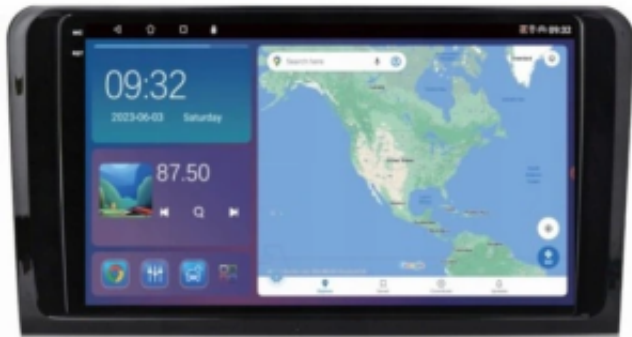

## MERCEDES ML GL W164 XL164 2005-2012 ANDROID GPS USB WIFI BLUETOOTH CARPLAY ANDROID AUTO 4GB 64GB Q6 QLED

Cena	<b>729,99 zł</b>
Dostępność	<b>Dostępny</b>
Czas wysyłki	<b>24 godziny</b>
Numer katalogowy	<b>236/889</b>
Kod producenta	<b>Q6 9001</b>
Kod EAN	<b>5904316111878</b>