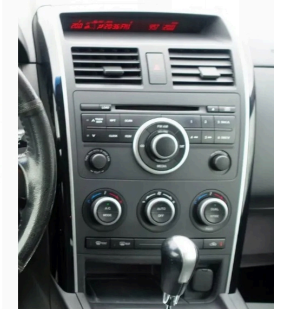

Dane aktualne na dzień: 08-04-2026 13:37

Link do produktu: <https://wmprojack.pl/mazda-cx-9-2007-2015-android-gps-usb-wifi-bluetooth-carplay-android-auto-6gb-128gb-q9-ips-p-3046.html>

MAZDA CX-9 2007-2015 ANDROID GPS USB WIFI BLUETOOTH CARPLAY ANDROID AUTO 6GB 128GB Q9 IPS

Cena	1 149,99 zł
Numer katalogowy	706/377
Kod producenta	Q9
Kod EAN	5907097305887

Opis produktu

DEDYKOWANE DO

→MAZDA CX-9 2007-2015

- OBSŁUGA FABRYCZNEJ KAMERY COFANIA
- W PRZYPADKU NAGŁOŚNIENIE BOSE KONIECZNE PODANIE ZASILANIE NA FABRYCZNY WZMACNIACZ (KONIECZNA PRZERÓBKA INSTALACJI)
- OBSŁUGA STEROWANIA Z KIEROWNICY (PRZYPISANIE W RADIU LUB USTAWIENIE CANBUS W RADIU)
- PASUJE DO WERSJI BEZ FABRYCZNEJ NAWIGACJI
- W ZESTAWIE MODUŁ CANBUS

→ZESTAW ZAWIERA

- RADIO ANDROID
- KABLE RCA
- RAMKĘ MONTAŻOWĄ
- MODUŁ CANBUS
- KOSTKI ZASILAJĄCE
- KABEL USB 2X
- ANTENĘ GPS
- ZŁĄCZE KAMER COFANIA
- PARAGON/FAKTURĘ
- POLSKĄ INSTRUKCJĘ OBSŁUGI

–INFORMACJA DLA KUPUJĄCEGO