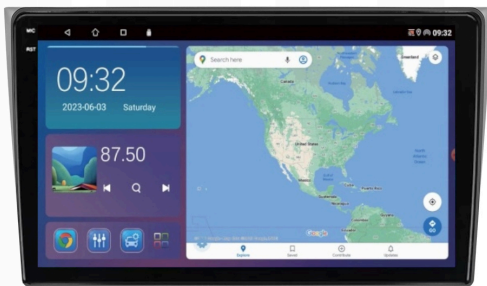

Link do produktu: <https://wmprojack.pl/mazda-cx-9-2007-2015-android-gps-usb-wifi-bluetooth-carplay-android-auto-4gb-64gb-qled-p-1451.html>

MAZDA CX-9 2007-2015 ANDROID GPS USB WIFI BLUETOOTH CARPLAY ANDROID AUTO 4GB 64GB QLED

Cena	949,99 zł
Dostępność	Dostępny
Czas wysyłki	24 godziny
Numer katalogowy	706/782
Kod producenta	9001 Q9
Kod EAN	5905842626416

Opis produktu

–WYMIARY RADIA

DEDYKOWANE DO:

–MAZDA CX-9 2007-2015

- OBSŁUGA FABRYCZNEJ KAMERY COFANIA
- W PRZYPADKU NAGŁOŚNIENIE BOSE KONIECZNE PODANIE ZASILANIE NA FABRYCZNY WZMACNIACZ (KONIECZNA PRZERÓBKA INSTLACJI)
- OBSŁUGA STEROWANIA Z KIEROWNICY (PRZYPISANIE W RADIU LUB USTAWIENIE CANBUS W RADIU)
- PASUJE DO WERSJI BEZ FABRYCZNEJ NAWIGACJI
- W ZESTAWIE MODUŁ CANBUS

–DANE PODSTAWOWE

- POLSKA WERSJA JĘZYKOWA SYSTEMU **ANDROID**
- RADIO **FM/RDS**
- WYŚWIETLACZ DOTYKOWY **QLED 10 CALI**
- ROZDZIELCZOŚĆ EKRANU: **QLED 1280X720P**
- **BLUETOOTH 4.1+**
- PORT **2XUSB**,
- MOC **4X50W DSP**
- OBSŁUGA **CANBUS**
- NAVIGACJA **POLSKI - EUROPY** WGRANA W RADIU
- FUNKCJA **KAMERY COFANIA**
- MOŻLIWOŚĆ USTAWIENIA WŁASNEJ TAPETY, MOTYWU
- OBSŁUGA **DAB+** (WYMAGANY TUNER)
- OBSŁUGA **OBD2** (WYMAGANY TUNER)
- RAM **4GB** ROM **64GB**
- PROCESOR **8 RDZENIOWY OCTACORE CORTEX A53 8X 2.6GHz 32BIT**
- ODTWARZACZ **FULL HD**
- **STEROWANIE Z KIEROWNICY**
- FUNKCJA REJESTRATORA JAZDY **DVR ANDROID**
- WBUDOWANE **WIFI**,
- STEROWANIE **GŁOSEM - ASYSTENT GOOGLE**
- **ANDROID AUTO** PRZEWODOWE/BEZPRZEWODOWE
- **CARPLAY** PRZEWODOWE/BEZPRZEWODOWE