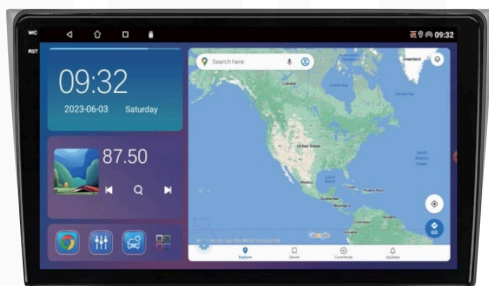

Opis produktu

–WYMIARY RADIA

DEDYKOWANE DO:

–MAZDA CX-9 2007-2015

- OBSŁUGA FABRYCZNEJ KAMERY COFANIA
- W PRZYPADKU NAGŁOŚNIENIE BOSE KONIECZNE PODANIE ZASILANIE NA FABRYCZNY WZMACNIACZ (KONIECZNA PRZERÓBKA INSTLACJI)
- OBSŁUGA STEROWANIA Z KIEROWNICY (PRZYPISANIE W RADIU LUB USTAWIENIE CANBUS W RADIU)
- PASUJE DO WERSJI BEZ FABRYCZNEJ NAWIGACJI
- W ZESTAWIE MODUŁ CANBUS