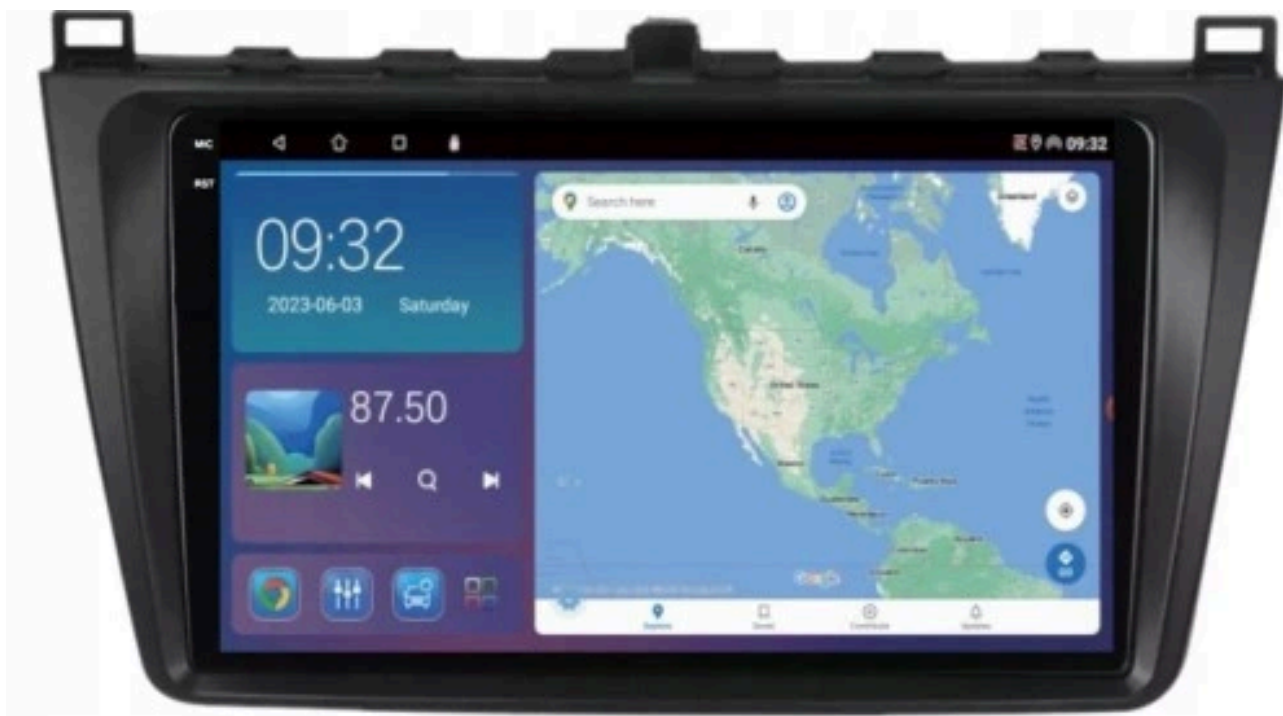

Link do produktu: <https://wmprojack.pl/mazda-6-ii-2008-2013-android-gps-usb-wifi-bluetooth-carplay-android-auto-4gb-64gb-q6-qled-p-50.html>

MAZDA 6 II 2008-2013 ANDROID GPS USB WIFI BLUETOOTH CARPLAY ANDROID AUTO 4GB 64GB Q6 QLED

Cena	729,99 zł
Dostępność	Dostępny
Czas wysyłki	24 godziny
Numer katalogowy	392/889
Kod producenta	Q6 9001
Kod EAN	5904316112707

Opis produktu

→WYMIARY RADIA

DEDYKOWANE DO:

→MAZDA 6 II 2008-2013

- RADIO PASUJE IDEALNIE W MIEJSCE STAREGO RADIA,
- W ZESTAWIE Z RAMKĄ MOCUJĄCĄ
- WYCIĄGAMY STARE RADIO NOWE MONTUJE W JEGO MIEJSCE
- W WERSJI Z SYSTEM AUDIO BOSE NALEŻY Podać ZASILANIE NA FABRYCZNY WZMACNIACZ W CELU URUCHOMIENIA DŹWIĘKU --> ZALECAMY ZAKUP MOCNIEJSZEJ WERSJI RADIA DSP, KTÓRA BEZ PROBLEMU WYTRZYMA I POPRAWI JAKOŚĆ DŹWIĘKU SZUKAJ RADIA W WERSJI OD A400

→ZESTAW ZAWIERA:

- ☐ RADIO ANDROID
- ☐ RAMKĘ MONTAŻOWĄ
- ☐ ANTENĘ GPS
- ☐ ZŁĄCZE KAMER COFANIA
- ☐ POLSKĄ INSTRUKCJĘ
- ☐ ZŁĄCZA RCA
- ☐ 2X KABLE USB
- ☐ KOSTKĘ ZASILAJĄCĄ
- ☐ MODUŁ CANBUS

→INFORMACJA DLA KUPUJĄCEGO

–DANE PODSTAWOWE

- POLSKA WERSJA JĘZYKOWA SYSTEMU **ANDROID**
- **RADIO FM Z FUNKCJĄ RDS**
- WYŚWIETLACZ DOTYKOWY **QLED 9 CALI**
- ROZDZIELCZOŚĆ EKRANU: **QLED 1280X720HD**
- **BLUETOOTH 5.4+**
- PORTY **2XUSB** (Z TYŁU RADIA NA KABLU)
- MOC **4X45W**
- FUNKCJA **KAMERY COFANIA**
- MOŻLIWOŚĆ USTAWIENIA WŁASNEJ TAPETY/MOTYWU
- **OBŚŁUGA DAB+** (WYMAGANY TUNER)
- **OBŚŁUGA OBD2** (WYMAGANY INTERFEJS)
- **RAM 2GB ROM 64GB**
- PROCESOR **8 RDZENIOWY OCTACORE 8X 1.46GHz**
- ODTWARZACZ FILMÓW FULL HD
- STEROWANIE Z KIEROWNICY
- FUNKCJA REJESTRATORA **JAZDY DVR ANDROID**
- WBUDOWANE **WIFI**
- PODŁĄCZENIE **PLUG&PLAY**
- STEROWANIE GŁOSEM - **ASYSTENT GOOGLE**
- **SKLEP PLAY** INSTALOWANIE DOWOLNYCH APLIKACJI
- **ANDROID AUTO PRZEWODOWE/BEZPRZEWODOWE**
- **CARPLAY BEZPRZEWODOWE/PRZEWODOWE**